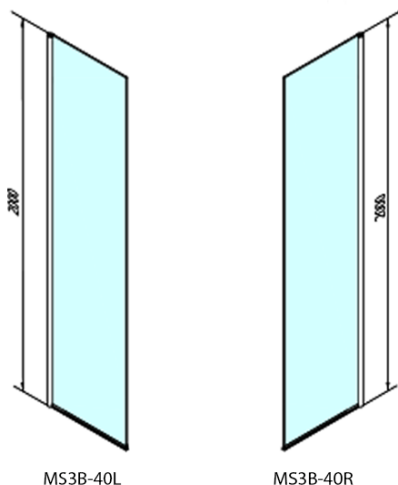

MODULAR SHOWER panel dodatkowy obrotowy do modułu 3, 400 mm

Kod: MS3B-40

Podstawowe informacje

Marka: Polysan
Seria: MODULAR SHOWER

Rozmiary

Szerokość: 400 mm
Wysokość: 2000 mm

Właściwości

Kształt: Dwuczęściowa obrotowa
Rodzaj szkła: Szkło czyste
Wykończenie szkła: Antidrop
Grubość szkła: 8 mm
Waga / szt.: 21.0 kg
Opakowanie: 1 szt.
Gwarancja: 2 lata

Części zamienne

MS3 wymienna dolna uszczelka drzwi, 600mm (Kod: NDMS3B)

MODULAR SHOWER panel dodatkowy obrotowy do modułu 3, 400 mm

Karta techniczna

MS3A-L,R	MS3B-L,R	A	B	C
MS3A-70	MS3B-30	675-695	975-995	330
MS3A-80	MS3B-30	775-795	1075-1095	330
MS3A-90	MS3B-30	875-895	1175-1195	330
MS3A-100	MS3B-30	975-995	1275-1295	330
MS3A-120	MS3B-30	1175-1195	1475-1495	330
MS3A-70	MS3B-40	675-695	1075-1095	430
MS3A-80	MS3B-40	775-795	1175-1195	430
MS3A-90	MS3B-40	875-895	1275-1295	430
MS3A-100	MS3B-40	975-995	1375-1395	430
MS3A-120	MS3B-40	1175-1195	1575-1595	430
MS3A-70	MS3B-50	675-695	1175-1195	530
MS3A-80	MS3B-50	775-795	1275-1295	530
MS3A-90	MS3B-50	875-895	1375-1395	530
MS3A-100	MS3B-50	975-995	1475-1495	530
MS3A-120	MS3B-50	1175-1195	1675-1695	530
MS3A-70	MS3B-60	675-695	1275-1295	630
MS3A-80	MS3B-60	775-795	1375-1395	630
MS3A-90	MS3B-60	875-895	1475-1495	630
MS3A-100	MS3B-60	975-995	1575-1595	630
MS3A-120	MS3B-60	1175-1195	1775-1795	630