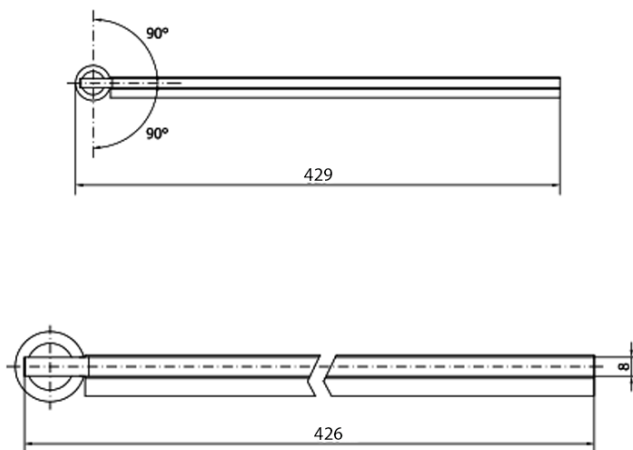

MODULAR SHOWER panel dodatkowy obrotowy do modułu 3, 400 mm

Kod: MS3B-40

Podstawowe informacje

Marka: Polysan
Seria: MODULAR SHOWER

Rozmiary

Szerokość: 400 mm
Wysokość: 2000 mm

Właściwości

Kształt: Dwuczęściowa obrotowa
Rodzaj szkła: Szkło czyste
Wykończenie szkła: Antidrop
Grubość szkła: 8 mm
Waga / szt.: 21.0 kg
Opakowanie: 1 szt.
Gwarancja: 2 lata

Części zamienne

MS3 wymienna dolna uszczelka drzwi, 600mm (Kod: NDMS3B)

MODULAR SHOWER panel dodatkowy obrotowy do modułu 3, 400 mm

Karta techniczna

MS3A-L,R	MS3B-L,R	A	B	C
MS3A-70	MS3B-30	675-695	975-995	330
MS3A-80	MS3B-30	775-795	1075-1095	330
MS3A-90	MS3B-30	875-895	1175-1195	330
MS3A-100	MS3B-30	975-995	1275-1295	330
MS3A-120	MS3B-30	1175-1195	1475-1495	330
MS3A-70	MS3B-40	675-695	1075-1095	430
MS3A-80	MS3B-40	775-795	1175-1195	430
MS3A-90	MS3B-40	875-895	1275-1295	430
MS3A-100	MS3B-40	975-995	1375-1395	430
MS3A-120	MS3B-40	1175-1195	1575-1595	430
MS3A-70	MS3B-50	675-695	1175-1195	530
MS3A-80	MS3B-50	775-795	1275-1295	530
MS3A-90	MS3B-50	875-895	1375-1395	530
MS3A-100	MS3B-50	975-995	1475-1495	530
MS3A-120	MS3B-50	1175-1195	1675-1695	530
MS3A-70	MS3B-60	675-695	1275-1295	630
MS3A-80	MS3B-60	775-795	1375-1395	630
MS3A-90	MS3B-60	875-895	1475-1495	630
MS3A-100	MS3B-60	975-995	1575-1595	630
MS3A-120	MS3B-60	1175-1195	1775-1795	630