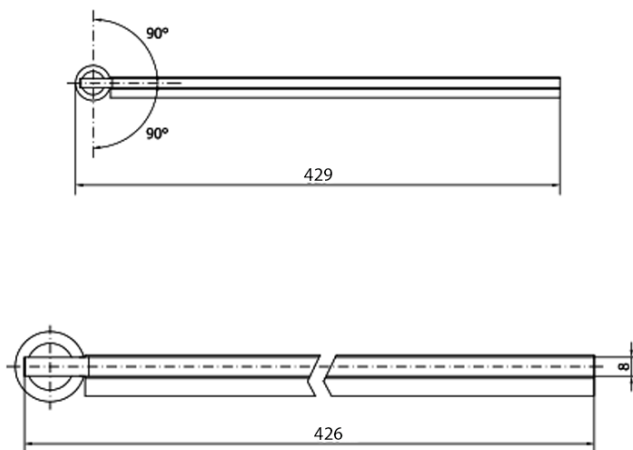

### Rozmiary

Szerokość: 400 mm  
Wysokość: 2000 mm

### Właściwości

Kształt: Dwuczęściowa obrotowa  
Rodzaj szkła: Szkło czyste  
Wykończenie szkła: Antidrop  
Grubość szkła: 8 mm  
Waga / szt.: 21.0 kg  
Opakowanie: 1 szt.  
Gwarancja: 2 lata

### Części zamienne

MS3 wymienna dolna uszczelka drzwi, 600mm (Kod: NDMS3B)

MODULAR SHOWER panel dodatkowy obrotowy do modułu 3, 400 mm

Karta techniczna

MS3A-L,R	MS3B-L,R	A	B	C
MS3A-70	MS3B-30	675-695	975-995	330
MS3A-80	MS3B-30	775-795	1075-1095	330
MS3A-90	MS3B-30	875-895	1175-1195	330
MS3A-100	MS3B-30	975-995	1275-1295	330
MS3A-120	MS3B-30	1175-1195	1475-1495	330
MS3A-70	MS3B-40	675-695	1075-1095	430
MS3A-80	MS3B-40	775-795	1175-1195	430
MS3A-90	MS3B-40	875-895	1275-1295	430
MS3A-100	MS3B-40	975-995	1375-1395	430
MS3A-120	MS3B-40	1175-1195	1575-1595	430
MS3A-70	MS3B-50	675-695	1175-1195	530
MS3A-80	MS3B-50	775-795	1275-1295	530
MS3A-90	MS3B-50	875-895	1375-1395	530
MS3A-100	MS3B-50	975-995	1475-1495	530
MS3A-120	MS3B-50	1175-1195	1675-1695	530
MS3A-70	MS3B-60	675-695	1275-1295	630
MS3A-80	MS3B-60	775-795	1375-1395	630
MS3A-90	MS3B-60	875-895	1475-1495	630
MS3A-100	MS3B-60	975-995	1575-1595	630
MS3A-120	MS3B-60	1175-1195	1775-1795	630