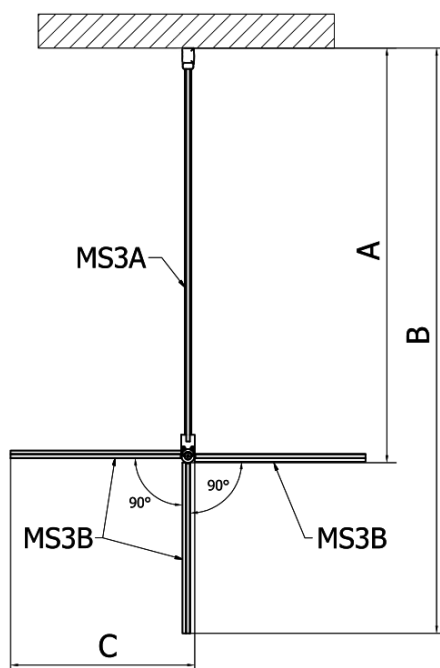

## MODULAR SHOWER panel dodatkowy obrotowy do modułu 3, 400 mm

Kod: MS3B-40

### Rozmiary

Szerokość: 400 mm  
Wysokość: 2000 mm

### Właściwości

Kształt: Dwuczęściowa obrotowa  
Rodzaj szkła: Szkło czyste  
Wykończenie szkła: Antidrop  
Grubość szkła: 8 mm  
Waga / szt.: 21.0 kg  
Opakowanie: 1 szt.  
Gwarancja: 2 lata

### Części zamienne

MS3 wymienna dolna uszczelka drzwi, 600mm (Kod: NDMS3B)

MODULAR SHOWER panel dodatkowy obrotowy do modułu 3, 400 mm

Karta techniczna

MS3A-L,R	MS3B-L,R	A	B	C
MS3A-70	MS3B-30	675-695	975-995	330
MS3A-80	MS3B-30	775-795	1075-1095	330
MS3A-90	MS3B-30	875-895	1175-1195	330
MS3A-100	MS3B-30	975-995	1275-1295	330
MS3A-120	MS3B-30	1175-1195	1475-1495	330
MS3A-70	MS3B-40	675-695	1075-1095	430
MS3A-80	MS3B-40	775-795	1175-1195	430
MS3A-90	MS3B-40	875-895	1275-1295	430
MS3A-100	MS3B-40	975-995	1375-1395	430
MS3A-120	MS3B-40	1175-1195	1575-1595	430
MS3A-70	MS3B-50	675-695	1175-1195	530
MS3A-80	MS3B-50	775-795	1275-1295	530
MS3A-90	MS3B-50	875-895	1375-1395	530
MS3A-100	MS3B-50	975-995	1475-1495	530
MS3A-120	MS3B-50	1175-1195	1675-1695	530
MS3A-70	MS3B-60	675-695	1275-1295	630
MS3A-80	MS3B-60	775-795	1375-1395	630
MS3A-90	MS3B-60	875-895	1475-1495	630
MS3A-100	MS3B-60	975-995	1575-1595	630
MS3A-120	MS3B-60	1175-1195	1775-1795	630