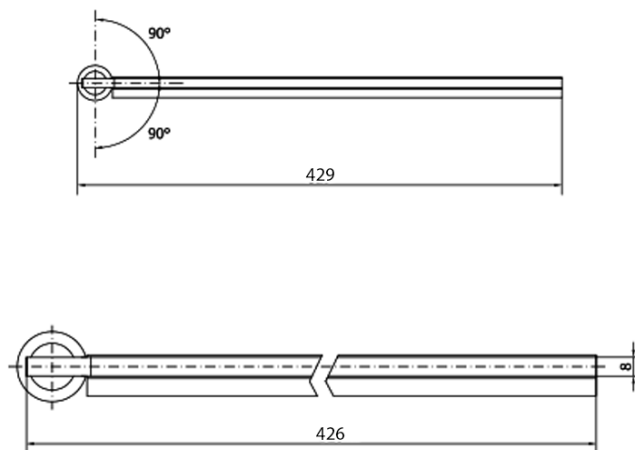

### Rozmiary

Szerokość: 400 mm  
Wysokość: 2000 mm

### Właściwości

Kształt: Dwuczęściowa obrotowa  
Rodzaj szkła: Szkło czyste  
Wykończenie szkła: Antidrop  
Grubość szkła: 8 mm  
Waga / szt.: 21.0 kg  
Opakowanie: 1 szt.  
Gwarancja: 2 lata

### Części zamienne

MS3 wymienna dolna uszczelka drzwi, 600mm (Kod: NDMS3B)

MODULAR SHOWER panel dodatkowy obrotowy do modułu 3, 400 mm

Karta techniczna

MS3A-L,R	MS3B-L,R	A	B	C
MS3A-70	MS3B-30	675-695	975-995	330
MS3A-80	MS3B-30	775-795	1075-1095	330
MS3A-90	MS3B-30	875-895	1175-1195	330
MS3A-100	MS3B-30	975-995	1275-1295	330
MS3A-120	MS3B-30	1175-1195	1475-1495	330
MS3A-70	MS3B-40	675-695	1075-1095	430
MS3A-80	MS3B-40	775-795	1175-1195	430
MS3A-90	MS3B-40	875-895	1275-1295	430
MS3A-100	MS3B-40	975-995	1375-1395	430
MS3A-120	MS3B-40	1175-1195	1575-1595	430
MS3A-70	MS3B-50	675-695	1175-1195	530
MS3A-80	MS3B-50	775-795	1275-1295	530
MS3A-90	MS3B-50	875-895	1375-1395	530
MS3A-100	MS3B-50	975-995	1475-1495	530
MS3A-120	MS3B-50	1175-1195	1675-1695	530
MS3A-70	MS3B-60	675-695	1275-1295	630
MS3A-80	MS3B-60	775-795	1375-1395	630
MS3A-90	MS3B-60	875-895	1475-1495	630
MS3A-100	MS3B-60	975-995	1575-1595	630
MS3A-120	MS3B-60	1175-1195	1775-1795	630