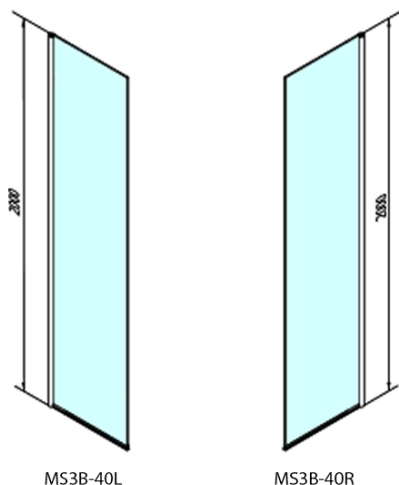

### Rozmiary

Szerokość: 400 mm  
Wysokość: 2000 mm

### Właściwości

Kształt: Dwuczęściowa obrotowa  
Rodzaj szkła: Szkło czyste  
Wykończenie szkła: Antidrop  
Grubość szkła: 8 mm  
Waga / szt.: 21.0 kg  
Opakowanie: 1 szt.  
Gwarancja: 2 lata

### Części zamienne

MS3 wymienna dolna uszczelka drzwi, 600mm (Kod: NDMS3B)

MODULAR SHOWER panel dodatkowy obrotowy do modułu 3, 400 mm

Karta techniczna

MS3A-L,R	MS3B-L,R	A	B	C
MS3A-70	MS3B-30	675-695	975-995	330
MS3A-80	MS3B-30	775-795	1075-1095	330
MS3A-90	MS3B-30	875-895	1175-1195	330
MS3A-100	MS3B-30	975-995	1275-1295	330
MS3A-120	MS3B-30	1175-1195	1475-1495	330
MS3A-70	MS3B-40	675-695	1075-1095	430
MS3A-80	MS3B-40	775-795	1175-1195	430
MS3A-90	MS3B-40	875-895	1275-1295	430
MS3A-100	MS3B-40	975-995	1375-1395	430
MS3A-120	MS3B-40	1175-1195	1575-1595	430
MS3A-70	MS3B-50	675-695	1175-1195	530
MS3A-80	MS3B-50	775-795	1275-1295	530
MS3A-90	MS3B-50	875-895	1375-1395	530
MS3A-100	MS3B-50	975-995	1475-1495	530
MS3A-120	MS3B-50	1175-1195	1675-1695	530
MS3A-70	MS3B-60	675-695	1275-1295	630
MS3A-80	MS3B-60	775-795	1375-1395	630
MS3A-90	MS3B-60	875-895	1475-1495	630
MS3A-100	MS3B-60	975-995	1575-1595	630
MS3A-120	MS3B-60	1175-1195	1775-1795	630