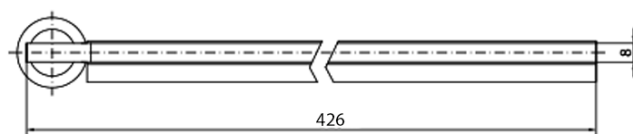

**MODULAR SHOWER panel dodatkowy obrotowy do modułu 3, 400 mm**

**Kod:** MS3B-40

**Rozmiary**

Szerokość: 400 mm

Wysokość: 2000 mm

**Właściwości**

Gwarancja: 2 lata

**Karta techniczna**

MS3B-40L

MS3B-40R

MS3A-L,R	MS3B-L,R	A	B	C
MS3A-70	MS3B-30	675-695	975-995	330
MS3A-80	MS3B-30	775-795	1075-1095	330
MS3A-90	MS3B-30	875-895	1175-1195	330
MS3A-100	MS3B-30	975-995	1275-1295	330
MS3A-120	MS3B-30	1175-1195	1475-1495	330
MS3A-70	MS3B-40	675-695	1075-1095	430
MS3A-80	MS3B-40	775-795	1175-1195	430
MS3A-90	MS3B-40	875-895	1275-1295	430
MS3A-100	MS3B-40	975-995	1375-1395	430
MS3A-120	MS3B-40	1175-1195	1575-1595	430
MS3A-70	MS3B-50	675-695	1175-1195	530
MS3A-80	MS3B-50	775-795	1275-1295	530
MS3A-90	MS3B-50	875-895	1375-1395	530
MS3A-100	MS3B-50	975-995	1475-1495	530
MS3A-120	MS3B-50	1175-1195	1675-1695	530
MS3A-70	MS3B-60	675-695	1275-1295	630
MS3A-80	MS3B-60	775-795	1375-1395	630
MS3A-90	MS3B-60	875-895	1475-1495	630
MS3A-100	MS3B-60	975-995	1575-1595	630
MS3A-120	MS3B-60	1175-1195	1775-1795	630