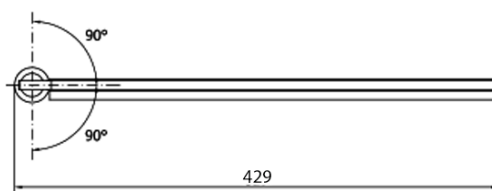

MODULAR SHOWER panel dodatkowy obrotowy do modułu 3, 400 mm

Kod: MS3B-40

Rozmiary

Szerokość: 400 mm

Wysokość: 2000 mm

Właściwości

Gwarancja: 2 lata

Karta techniczna