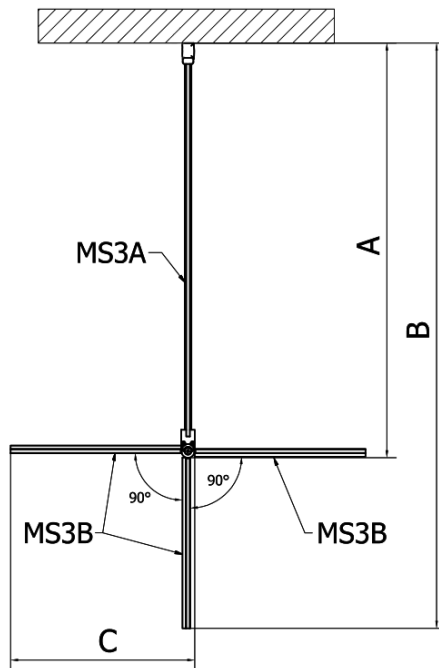

**MODULAR SHOWER panel dodatkowy obrotowy do modułu 3, 400 mm**

**Kod:** MS3B-40

**Rozmiary**

Szerokość: 400 mm

Wysokość: 2000 mm

**Właściwości**

Gwarancja: 2 lata

**Karta techniczna**

MS3B-40L

MS3B-40R

MS3A-L,R	MS3B-L,R	A	B	C
MS3A-70	MS3B-30	675-695	975-995	330
MS3A-80	MS3B-30	775-795	1075-1095	330
MS3A-90	MS3B-30	875-895	1175-1195	330
MS3A-100	MS3B-30	975-995	1275-1295	330
MS3A-120	MS3B-30	1175-1195	1475-1495	330
MS3A-70	MS3B-40	675-695	1075-1095	430
MS3A-80	MS3B-40	775-795	1175-1195	430
MS3A-90	MS3B-40	875-895	1275-1295	430
MS3A-100	MS3B-40	975-995	1375-1395	430
MS3A-120	MS3B-40	1175-1195	1575-1595	430
MS3A-70	MS3B-50	675-695	1175-1195	530
MS3A-80	MS3B-50	775-795	1275-1295	530
MS3A-90	MS3B-50	875-895	1375-1395	530
MS3A-100	MS3B-50	975-995	1475-1495	530
MS3A-120	MS3B-50	1175-1195	1675-1695	530
MS3A-70	MS3B-60	675-695	1275-1295	630
MS3A-80	MS3B-60	775-795	1375-1395	630
MS3A-90	MS3B-60	875-895	1475-1495	630
MS3A-100	MS3B-60	975-995	1575-1595	630
MS3A-120	MS3B-60	1175-1195	1775-1795	630