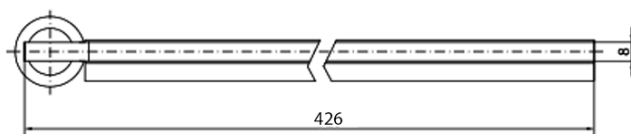

## Rozmiary

Szerokość: 400 mm

Wysokość: 2000 mm

## Karta techniczna

MS3B-40L

MS3B-40R

MODULAR SHOWER panel dodatkowy obrotowy do  
modułu 3, 400 mm

MS3A-L,R	MS3B-L,R	A	B	C
MS3A-70	MS3B-30	675-695	975-995	330
MS3A-80	MS3B-30	775-795	1075-1095	330
MS3A-90	MS3B-30	875-895	1175-1195	330
MS3A-100	MS3B-30	975-995	1275-1295	330
MS3A-120	MS3B-30	1175-1195	1475-1495	330
MS3A-70	MS3B-40	675-695	1075-1095	430
MS3A-80	MS3B-40	775-795	1175-1195	430
MS3A-90	MS3B-40	875-895	1275-1295	430
MS3A-100	MS3B-40	975-995	1375-1395	430
MS3A-120	MS3B-40	1175-1195	1575-1595	430
MS3A-70	MS3B-50	675-695	1175-1195	530
MS3A-80	MS3B-50	775-795	1275-1295	530
MS3A-90	MS3B-50	875-895	1375-1395	530
MS3A-100	MS3B-50	975-995	1475-1495	530
MS3A-120	MS3B-50	1175-1195	1675-1695	530
MS3A-70	MS3B-60	675-695	1275-1295	630
MS3A-80	MS3B-60	775-795	1375-1395	630
MS3A-90	MS3B-60	875-895	1475-1495	630
MS3A-100	MS3B-60	975-995	1575-1595	630
MS3A-120	MS3B-60	1175-1195	1775-1795	630