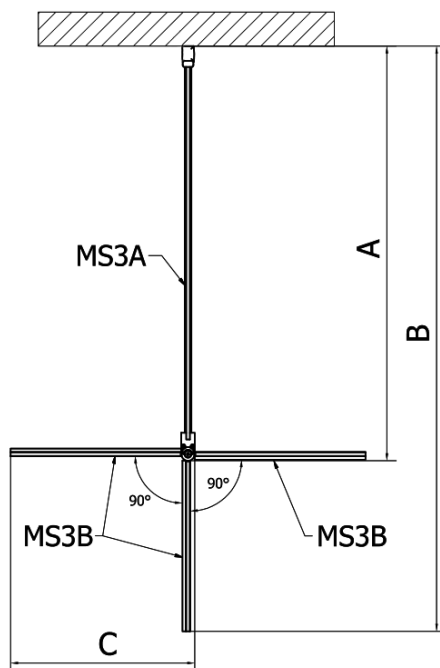

# MODULAR SHOWER panel dodatkowy obrotowy do modułu 3, 400 mm

Kod: MS3B-40

## Rozmiary

Szerokość: 400 mm

Wysokość: 2000 mm

## Karta techniczna

MS3B-40L

MS3B-40R

MODULAR SHOWER panel dodatkowy obrotowy do  
modułu 3, 400 mm

MS3A-L,R	MS3B-L,R	A	B	C
MS3A-70	MS3B-30	675-695	975-995	330
MS3A-80	MS3B-30	775-795	1075-1095	330
MS3A-90	MS3B-30	875-895	1175-1195	330
MS3A-100	MS3B-30	975-995	1275-1295	330
MS3A-120	MS3B-30	1175-1195	1475-1495	330
MS3A-70	MS3B-40	675-695	1075-1095	430
MS3A-80	MS3B-40	775-795	1175-1195	430
MS3A-90	MS3B-40	875-895	1275-1295	430
MS3A-100	MS3B-40	975-995	1375-1395	430
MS3A-120	MS3B-40	1175-1195	1575-1595	430
MS3A-70	MS3B-50	675-695	1175-1195	530
MS3A-80	MS3B-50	775-795	1275-1295	530
MS3A-90	MS3B-50	875-895	1375-1395	530
MS3A-100	MS3B-50	975-995	1475-1495	530
MS3A-120	MS3B-50	1175-1195	1675-1695	530
MS3A-70	MS3B-60	675-695	1275-1295	630
MS3A-80	MS3B-60	775-795	1375-1395	630
MS3A-90	MS3B-60	875-895	1475-1495	630
MS3A-100	MS3B-60	975-995	1575-1595	630
MS3A-120	MS3B-60	1175-1195	1775-1795	630