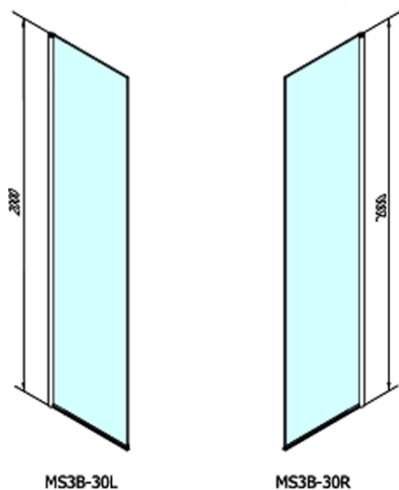

MODULAR SHOWER panel dodatkowy obrotowy do modułu 3, 300 mm

Kod: MS3B-30

Podstawowe informacje

Marka: Polysan
Seria: MODULAR SHOWER

Rozmiary

Szerokość: 300 mm
Wysokość: 2000 mm

Właściwości

Kształt: Dwuczęściowa obrotowa
Rodzaj szkła: Szkło czyste
Wykończenie szkła: Antidrop
Grubość szkła: 8 mm
Waga / szt.: 17.0 kg
Opakowanie: 1 szt.
Gwarancja: 2 lata

Części zamienne

MS3 wymienna dolna uszczelka drzwi, 600mm (Kod: NDMS3B)

MODULAR SHOWER panel dodatkowy obrotowy do modułu 3, 300 mm

Karta techniczna

MS3A-L,R	MS3B-L,R	A	B	C
MS3A-70	MS3B-30	675-695	975-995	330
MS3A-80	MS3B-30	775-795	1075-1095	330
MS3A-90	MS3B-30	875-895	1175-1195	330
MS3A-100	MS3B-30	975-995	1275-1295	330
MS3A-120	MS3B-30	1175-1195	1475-1495	330
MS3A-70	MS3B-40	675-695	1075-1095	430
MS3A-80	MS3B-40	775-795	1175-1195	430
MS3A-90	MS3B-40	875-895	1275-1295	430
MS3A-100	MS3B-40	975-995	1375-1395	430
MS3A-120	MS3B-40	1175-1195	1575-1595	430
MS3A-70	MS3B-50	675-695	1175-1195	530
MS3A-80	MS3B-50	775-795	1275-1295	530
MS3A-90	MS3B-50	875-895	1375-1395	530
MS3A-100	MS3B-50	975-995	1475-1495	530
MS3A-120	MS3B-50	1175-1195	1675-1695	530
MS3A-70	MS3B-60	675-695	1275-1295	630
MS3A-80	MS3B-60	775-795	1375-1395	630
MS3A-90	MS3B-60	875-895	1475-1495	630
MS3A-100	MS3B-60	975-995	1575-1595	630
MS3A-120	MS3B-60	1175-1195	1775-1795	630