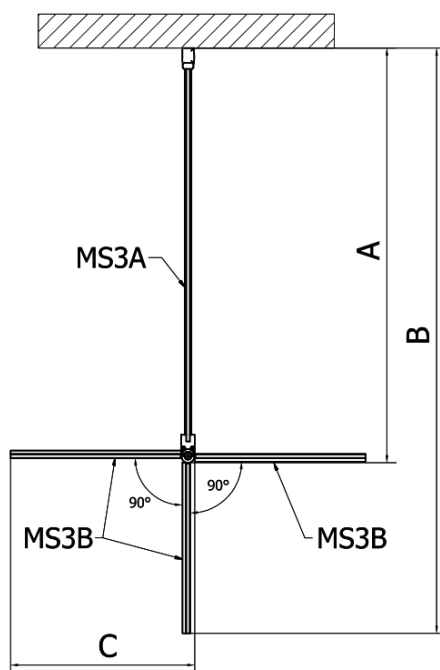

MODULAR SHOWER panel dodatkowy obrotowy do modułu 3, 300 mm

Kod: MS3B-30

Podstawowe informacje

Marka: Polysan
Seria: MODULAR SHOWER

Rozmiary

Szerokość: 300 mm
Wysokość: 2000 mm

Właściwości

Kształt: Dwuczęściowa obrotowa
Rodzaj szkła: Szkło czyste
Wykończenie szkła: Antidrop
Grubość szkła: 8 mm
Waga / szt.: 17.0 kg
Opakowanie: 1 szt.
Gwarancja: 2 lata

Części zamienne

MS3 wymienna dolna uszczelka drzwi, 600mm (Kod: NDMS3B)

MODULAR SHOWER panel dodatkowy obrotowy do modułu 3, 300 mm

Karta techniczna

MS3A-L,R	MS3B-L,R	A	B	C
MS3A-70	MS3B-30	675-695	975-995	330
MS3A-80	MS3B-30	775-795	1075-1095	330
MS3A-90	MS3B-30	875-895	1175-1195	330
MS3A-100	MS3B-30	975-995	1275-1295	330
MS3A-120	MS3B-30	1175-1195	1475-1495	330
MS3A-70	MS3B-40	675-695	1075-1095	430
MS3A-80	MS3B-40	775-795	1175-1195	430
MS3A-90	MS3B-40	875-895	1275-1295	430
MS3A-100	MS3B-40	975-995	1375-1395	430
MS3A-120	MS3B-40	1175-1195	1575-1595	430
MS3A-70	MS3B-50	675-695	1175-1195	530
MS3A-80	MS3B-50	775-795	1275-1295	530
MS3A-90	MS3B-50	875-895	1375-1395	530
MS3A-100	MS3B-50	975-995	1475-1495	530
MS3A-120	MS3B-50	1175-1195	1675-1695	530
MS3A-70	MS3B-60	675-695	1275-1295	630
MS3A-80	MS3B-60	775-795	1375-1395	630
MS3A-90	MS3B-60	875-895	1475-1495	630
MS3A-100	MS3B-60	975-995	1575-1595	630
MS3A-120	MS3B-60	1175-1195	1775-1795	630