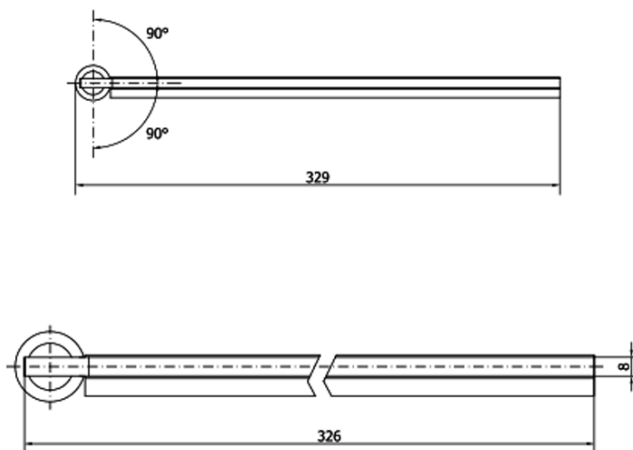

MODULAR SHOWER panel dodatkowy obrotowy do modułu 3, 300 mm

Kod: MS3B-30

Podstawowe informacje

Marka: Polysan
Seria: MODULAR SHOWER

Rozmiary

Szerokość: 300 mm
Wysokość: 2000 mm

Właściwości

Kształt: Dwuczęściowa obrotowa
Rodzaj szkła: Szkło czyste
Wykończenie szkła: Antidrop
Grubość szkła: 8 mm
Waga / szt.: 17.0 kg
Opakowanie: 1 szt.
Gwarancja: 2 lata

Części zamienne

MS3 wymienna dolna uszczelka drzwi, 600mm (Kod: NDMS3B)

MODULAR SHOWER panel dodatkowy obrotowy do modułu 3, 300 mm

Karta techniczna

MS3A-L,R	MS3B-L,R	A	B	C
MS3A-70	MS3B-30	675-695	975-995	330
MS3A-80	MS3B-30	775-795	1075-1095	330
MS3A-90	MS3B-30	875-895	1175-1195	330
MS3A-100	MS3B-30	975-995	1275-1295	330
MS3A-120	MS3B-30	1175-1195	1475-1495	330
MS3A-70	MS3B-40	675-695	1075-1095	430
MS3A-80	MS3B-40	775-795	1175-1195	430
MS3A-90	MS3B-40	875-895	1275-1295	430
MS3A-100	MS3B-40	975-995	1375-1395	430
MS3A-120	MS3B-40	1175-1195	1575-1595	430
MS3A-70	MS3B-50	675-695	1175-1195	530
MS3A-80	MS3B-50	775-795	1275-1295	530
MS3A-90	MS3B-50	875-895	1375-1395	530
MS3A-100	MS3B-50	975-995	1475-1495	530
MS3A-120	MS3B-50	1175-1195	1675-1695	530
MS3A-70	MS3B-60	675-695	1275-1295	630
MS3A-80	MS3B-60	775-795	1375-1395	630
MS3A-90	MS3B-60	875-895	1475-1495	630
MS3A-100	MS3B-60	975-995	1575-1595	630
MS3A-120	MS3B-60	1175-1195	1775-1795	630