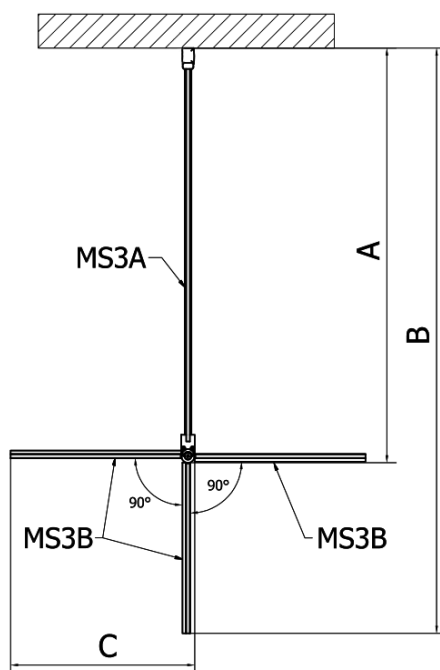

MODULAR SHOWER panel dodatkowy obrotowy do modułu 3, 300 mm

Kod: MS3B-30

Podstawowe informacje

Marka: Polysan
Seria: MODULAR SHOWER

Rozmiary

Szerokość: 300 mm
Wysokość: 2000 mm

Właściwości

Kształt: Dwuczęściowa obrotowa
Rodzaj szkła: Szkło czyste
Wykończenie szkła: Antidrop
Grubość szkła: 8 mm
Waga / szt.: 17.0 kg
Opakowanie: 1 szt.
Gwarancja: 2 lata

Części zamienne

Uszczelka dolna do szkła obrotowego 8 mm, 600mm (Kod: NDMS3B)

MODULAR SHOWER panel dodatkowy obrotowy do modułu 3, 300 mm

Karta techniczna

| MS3A-L,R | MS3B-L,R | A | B | C |
|----------|----------|-----------|-----------|-----|
| MS3A-70 | MS3B-30 | 675-695 | 975-995 | 330 |
| MS3A-80 | MS3B-30 | 775-795 | 1075-1095 | 330 |
| MS3A-90 | MS3B-30 | 875-895 | 1175-1195 | 330 |
| MS3A-100 | MS3B-30 | 975-995 | 1275-1295 | 330 |
| MS3A-120 | MS3B-30 | 1175-1195 | 1475-1495 | 330 |
| MS3A-70 | MS3B-40 | 675-695 | 1075-1095 | 430 |
| MS3A-80 | MS3B-40 | 775-795 | 1175-1195 | 430 |
| MS3A-90 | MS3B-40 | 875-895 | 1275-1295 | 430 |
| MS3A-100 | MS3B-40 | 975-995 | 1375-1395 | 430 |
| MS3A-120 | MS3B-40 | 1175-1195 | 1575-1595 | 430 |
| MS3A-70 | MS3B-50 | 675-695 | 1175-1195 | 530 |
| MS3A-80 | MS3B-50 | 775-795 | 1275-1295 | 530 |
| MS3A-90 | MS3B-50 | 875-895 | 1375-1395 | 530 |
| MS3A-100 | MS3B-50 | 975-995 | 1475-1495 | 530 |
| MS3A-120 | MS3B-50 | 1175-1195 | 1675-1695 | 530 |
| MS3A-70 | MS3B-60 | 675-695 | 1275-1295 | 630 |
| MS3A-80 | MS3B-60 | 775-795 | 1375-1395 | 630 |
| MS3A-90 | MS3B-60 | 875-895 | 1475-1495 | 630 |
| MS3A-100 | MS3B-60 | 975-995 | 1575-1595 | 630 |
| MS3A-120 | MS3B-60 | 1175-1195 | 1775-1795 | 630 |