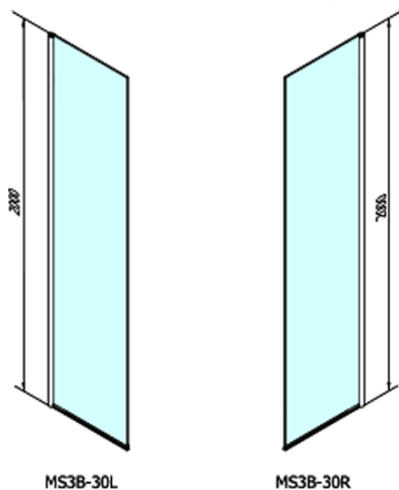

MODULAR SHOWER panel dodatkowy obrotowy do modułu 3, 300 mm

Kod: MS3B-30

Podstawowe informacje

Marka: Polysan
Seria: MODULAR SHOWER

Rozmiary

Szerokość: 300 mm
Wysokość: 2000 mm

Właściwości

Kształt: Dwuczęściowa obrotowa
Rodzaj szkła: Szkło czyste
Wykończenie szkła: Antidrop
Grubość szkła: 8 mm
Waga / szt.: 17.0 kg
Opakowanie: 1 szt.
Gwarancja: 2 lata

Części zamienne

Uszczelka dolna do szkła obrotowego 8 mm, 600mm (Kod: NDMS3B)

MODULAR SHOWER panel dodatkowy obrotowy do modułu 3, 300 mm

Karta techniczna

| MS3A-L,R | MS3B-L,R | A | B | C |
|----------|----------|-----------|-----------|-----|
| MS3A-70 | MS3B-30 | 675-695 | 975-995 | 330 |
| MS3A-80 | MS3B-30 | 775-795 | 1075-1095 | 330 |
| MS3A-90 | MS3B-30 | 875-895 | 1175-1195 | 330 |
| MS3A-100 | MS3B-30 | 975-995 | 1275-1295 | 330 |
| MS3A-120 | MS3B-30 | 1175-1195 | 1475-1495 | 330 |
| MS3A-70 | MS3B-40 | 675-695 | 1075-1095 | 430 |
| MS3A-80 | MS3B-40 | 775-795 | 1175-1195 | 430 |
| MS3A-90 | MS3B-40 | 875-895 | 1275-1295 | 430 |
| MS3A-100 | MS3B-40 | 975-995 | 1375-1395 | 430 |
| MS3A-120 | MS3B-40 | 1175-1195 | 1575-1595 | 430 |
| MS3A-70 | MS3B-50 | 675-695 | 1175-1195 | 530 |
| MS3A-80 | MS3B-50 | 775-795 | 1275-1295 | 530 |
| MS3A-90 | MS3B-50 | 875-895 | 1375-1395 | 530 |
| MS3A-100 | MS3B-50 | 975-995 | 1475-1495 | 530 |
| MS3A-120 | MS3B-50 | 1175-1195 | 1675-1695 | 530 |
| MS3A-70 | MS3B-60 | 675-695 | 1275-1295 | 630 |
| MS3A-80 | MS3B-60 | 775-795 | 1375-1395 | 630 |
| MS3A-90 | MS3B-60 | 875-895 | 1475-1495 | 630 |
| MS3A-100 | MS3B-60 | 975-995 | 1575-1595 | 630 |
| MS3A-120 | MS3B-60 | 1175-1195 | 1775-1795 | 630 |