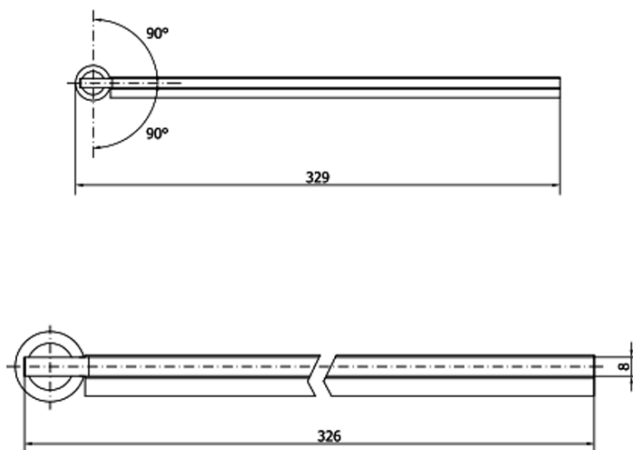

MODULAR SHOWER panel dodatkowy obrotowy do modułu 3, 300 mm

Kod: MS3B-30

Podstawowe informacje

Marka: Polysan
Seria: MODULAR SHOWER

Rozmiary

Szerokość: 300 mm
Wysokość: 2000 mm

Właściwości

Kształt: Dwuczęściowa obrotowa
Rodzaj szkła: Szkło czyste
Wykończenie szkła: Antidrop
Grubość szkła: 8 mm
Waga / szt.: 17.0 kg
Opakowanie: 1 szt.
Gwarancja: 2 lata

Części zamienne

Uszczelka dolna do szkła obrotowego 8 mm, 600mm (Kod: NDMS3B)

MODULAR SHOWER panel dodatkowy obrotowy do modułu 3, 300 mm

Karta techniczna

| MS3A-L,R | MS3B-L,R | A | B | C |
|----------|----------|-----------|-----------|-----|
| MS3A-70 | MS3B-30 | 675-695 | 975-995 | 330 |
| MS3A-80 | MS3B-30 | 775-795 | 1075-1095 | 330 |
| MS3A-90 | MS3B-30 | 875-895 | 1175-1195 | 330 |
| MS3A-100 | MS3B-30 | 975-995 | 1275-1295 | 330 |
| MS3A-120 | MS3B-30 | 1175-1195 | 1475-1495 | 330 |
| MS3A-70 | MS3B-40 | 675-695 | 1075-1095 | 430 |
| MS3A-80 | MS3B-40 | 775-795 | 1175-1195 | 430 |
| MS3A-90 | MS3B-40 | 875-895 | 1275-1295 | 430 |
| MS3A-100 | MS3B-40 | 975-995 | 1375-1395 | 430 |
| MS3A-120 | MS3B-40 | 1175-1195 | 1575-1595 | 430 |
| MS3A-70 | MS3B-50 | 675-695 | 1175-1195 | 530 |
| MS3A-80 | MS3B-50 | 775-795 | 1275-1295 | 530 |
| MS3A-90 | MS3B-50 | 875-895 | 1375-1395 | 530 |
| MS3A-100 | MS3B-50 | 975-995 | 1475-1495 | 530 |
| MS3A-120 | MS3B-50 | 1175-1195 | 1675-1695 | 530 |
| MS3A-70 | MS3B-60 | 675-695 | 1275-1295 | 630 |
| MS3A-80 | MS3B-60 | 775-795 | 1375-1395 | 630 |
| MS3A-90 | MS3B-60 | 875-895 | 1475-1495 | 630 |
| MS3A-100 | MS3B-60 | 975-995 | 1575-1595 | 630 |
| MS3A-120 | MS3B-60 | 1175-1195 | 1775-1795 | 630 |