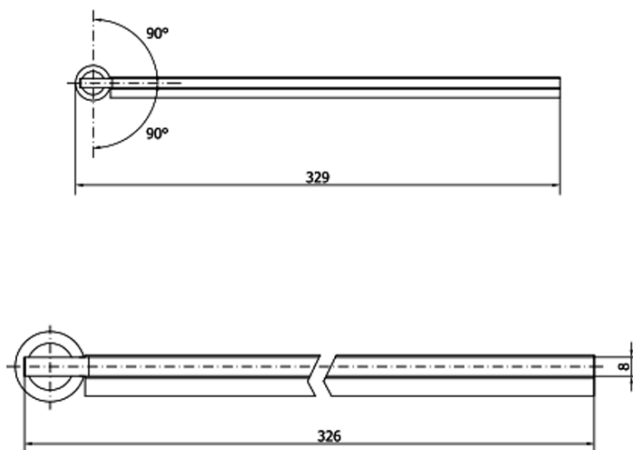

### Rozmiary

Szerokość: 300 mm  
Wysokość: 2000 mm

### Właściwości

Kształt: Dwuczęściowa obrotowa  
Rodzaj szkła: Szkło czyste  
Wykończenie szkła: Antidrop  
Grubość szkła: 8 mm  
Waga / szt.: 17.0 kg  
Opakowanie: 1 szt.  
Gwarancja: 2 lata

### Części zamienne

MS3 wymienna dolna uszczelka drzwi, 600mm (Kod: NDMS3B)

MODULAR SHOWER panel dodatkowy obrotowy do modułu 3, 300 mm

Karta techniczna

MS3A-L,R	MS3B-L,R	A	B	C
MS3A-70	MS3B-30	675-695	975-995	330
MS3A-80	MS3B-30	775-795	1075-1095	330
MS3A-90	MS3B-30	875-895	1175-1195	330
MS3A-100	MS3B-30	975-995	1275-1295	330
MS3A-120	MS3B-30	1175-1195	1475-1495	330
MS3A-70	MS3B-40	675-695	1075-1095	430
MS3A-80	MS3B-40	775-795	1175-1195	430
MS3A-90	MS3B-40	875-895	1275-1295	430
MS3A-100	MS3B-40	975-995	1375-1395	430
MS3A-120	MS3B-40	1175-1195	1575-1595	430
MS3A-70	MS3B-50	675-695	1175-1195	530
MS3A-80	MS3B-50	775-795	1275-1295	530
MS3A-90	MS3B-50	875-895	1375-1395	530
MS3A-100	MS3B-50	975-995	1475-1495	530
MS3A-120	MS3B-50	1175-1195	1675-1695	530
MS3A-70	MS3B-60	675-695	1275-1295	630
MS3A-80	MS3B-60	775-795	1375-1395	630
MS3A-90	MS3B-60	875-895	1475-1495	630
MS3A-100	MS3B-60	975-995	1575-1595	630
MS3A-120	MS3B-60	1175-1195	1775-1795	630