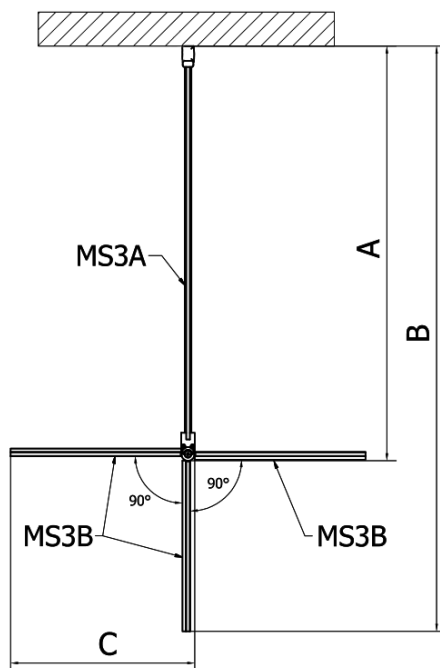

## MODULAR SHOWER panel dodatkowy obrotowy do modułu 3, 300 mm

Kod: MS3B-30

### Rozmiary

Szerokość: 300 mm  
Wysokość: 2000 mm

### Właściwości

Kształt: Dwuczęściowa obrotowa  
Rodzaj szkła: Szkło czyste  
Wykończenie szkła: Antidrop  
Grubość szkła: 8 mm  
Waga / szt.: 17.0 kg  
Opakowanie: 1 szt.  
Gwarancja: 2 lata

### Części zamienne

MS3 wymienna dolna uszczelka drzwi, 600mm (Kod: NDMS3B)

MODULAR SHOWER panel dodatkowy obrotowy do modułu 3, 300 mm

Karta techniczna

MS3A-L,R	MS3B-L,R	A	B	C
MS3A-70	MS3B-30	675-695	975-995	330
MS3A-80	MS3B-30	775-795	1075-1095	330
MS3A-90	MS3B-30	875-895	1175-1195	330
MS3A-100	MS3B-30	975-995	1275-1295	330
MS3A-120	MS3B-30	1175-1195	1475-1495	330
MS3A-70	MS3B-40	675-695	1075-1095	430
MS3A-80	MS3B-40	775-795	1175-1195	430
MS3A-90	MS3B-40	875-895	1275-1295	430
MS3A-100	MS3B-40	975-995	1375-1395	430
MS3A-120	MS3B-40	1175-1195	1575-1595	430
MS3A-70	MS3B-50	675-695	1175-1195	530
MS3A-80	MS3B-50	775-795	1275-1295	530
MS3A-90	MS3B-50	875-895	1375-1395	530
MS3A-100	MS3B-50	975-995	1475-1495	530
MS3A-120	MS3B-50	1175-1195	1675-1695	530
MS3A-70	MS3B-60	675-695	1275-1295	630
MS3A-80	MS3B-60	775-795	1375-1395	630
MS3A-90	MS3B-60	875-895	1475-1495	630
MS3A-100	MS3B-60	975-995	1575-1595	630
MS3A-120	MS3B-60	1175-1195	1775-1795	630