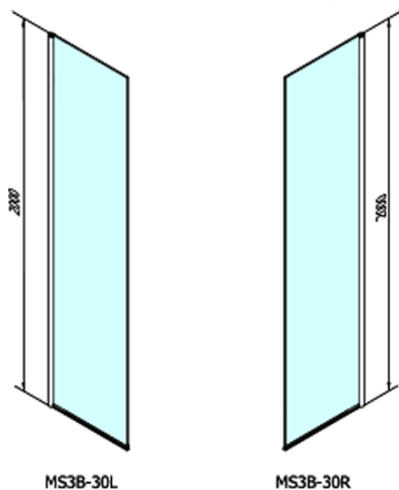

## MODULAR SHOWER panel dodatkowy obrotowy do modułu 3, 300 mm

Kod: MS3B-30

### Rozmiary

Szerokość: 300 mm  
Wysokość: 2000 mm

### Właściwości

Kształt: Dwuczęściowa obrotowa  
Rodzaj szkła: Szkło czyste  
Wykończenie szkła: Antidrop  
Grubość szkła: 8 mm  
Waga / szt.: 17.0 kg  
Opakowanie: 1 szt.  
Gwarancja: 2 lata

### Części zamienne

MS3 wymienna dolna uszczelka drzwi, 600mm (Kod: NDMS3B)

MODULAR SHOWER panel dodatkowy obrotowy do modułu 3, 300 mm

Karta techniczna

MS3A-L,R	MS3B-L,R	A	B	C
MS3A-70	MS3B-30	675-695	975-995	330
MS3A-80	MS3B-30	775-795	1075-1095	330
MS3A-90	MS3B-30	875-895	1175-1195	330
MS3A-100	MS3B-30	975-995	1275-1295	330
MS3A-120	MS3B-30	1175-1195	1475-1495	330
MS3A-70	MS3B-40	675-695	1075-1095	430
MS3A-80	MS3B-40	775-795	1175-1195	430
MS3A-90	MS3B-40	875-895	1275-1295	430
MS3A-100	MS3B-40	975-995	1375-1395	430
MS3A-120	MS3B-40	1175-1195	1575-1595	430
MS3A-70	MS3B-50	675-695	1175-1195	530
MS3A-80	MS3B-50	775-795	1275-1295	530
MS3A-90	MS3B-50	875-895	1375-1395	530
MS3A-100	MS3B-50	975-995	1475-1495	530
MS3A-120	MS3B-50	1175-1195	1675-1695	530
MS3A-70	MS3B-60	675-695	1275-1295	630
MS3A-80	MS3B-60	775-795	1375-1395	630
MS3A-90	MS3B-60	875-895	1475-1495	630
MS3A-100	MS3B-60	975-995	1575-1595	630
MS3A-120	MS3B-60	1175-1195	1775-1795	630