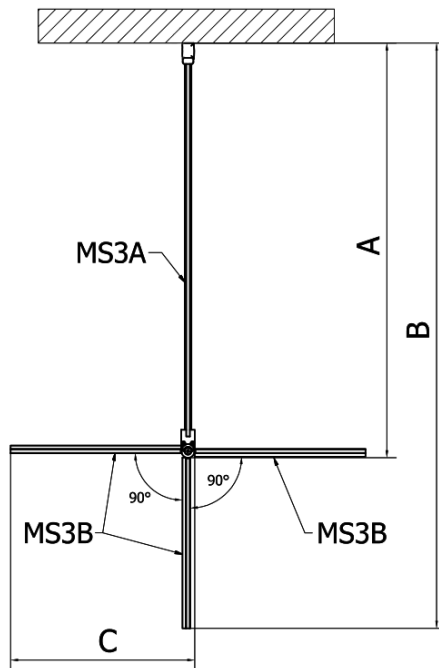

MODULAR SHOWER panel dodatkowy obrotowy do modułu 3, 300 mm

Kod: MS3B-30

Rozmiary

Szerokość: 300 mm

Wysokość: 2000 mm

Właściwości

Gwarancja: 2 lata

Karta techniczna

MS3B-30L

MS3B-30R

MS3A-L,R	MS3B-L,R	A	B	C
MS3A-70	MS3B-30	675-695	975-995	330
MS3A-80	MS3B-30	775-795	1075-1095	330
MS3A-90	MS3B-30	875-895	1175-1195	330
MS3A-100	MS3B-30	975-995	1275-1295	330
MS3A-120	MS3B-30	1175-1195	1475-1495	330
MS3A-70	MS3B-40	675-695	1075-1095	430
MS3A-80	MS3B-40	775-795	1175-1195	430
MS3A-90	MS3B-40	875-895	1275-1295	430
MS3A-100	MS3B-40	975-995	1375-1395	430
MS3A-120	MS3B-40	1175-1195	1575-1595	430
MS3A-70	MS3B-50	675-695	1175-1195	530
MS3A-80	MS3B-50	775-795	1275-1295	530
MS3A-90	MS3B-50	875-895	1375-1395	530
MS3A-100	MS3B-50	975-995	1475-1495	530
MS3A-120	MS3B-50	1175-1195	1675-1695	530
MS3A-70	MS3B-60	675-695	1275-1295	630
MS3A-80	MS3B-60	775-795	1375-1395	630
MS3A-90	MS3B-60	875-895	1475-1495	630
MS3A-100	MS3B-60	975-995	1575-1595	630
MS3A-120	MS3B-60	1175-1195	1775-1795	630