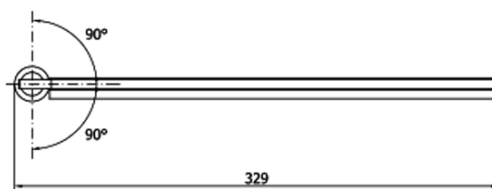

MODULAR SHOWER panel dodatkowy obrotowy do modułu 3, 300 mm

Kod: MS3B-30

Rozmiary

Szerokość: 300 mm

Wysokość: 2000 mm

Właściwości

Gwarancja: 2 lata

Karta techniczna

MS3B-30L

MS3B-30R

MODULAR SHOWER panel dodatkowy obrotowy do
modułu 3, 300 mm

MS3A-L,R	MS3B-L,R	A	B	C
MS3A-70	MS3B-30	675-695	975-995	330
MS3A-80	MS3B-30	775-795	1075-1095	330
MS3A-90	MS3B-30	875-895	1175-1195	330
MS3A-100	MS3B-30	975-995	1275-1295	330
MS3A-120	MS3B-30	1175-1195	1475-1495	330
MS3A-70	MS3B-40	675-695	1075-1095	430
MS3A-80	MS3B-40	775-795	1175-1195	430
MS3A-90	MS3B-40	875-895	1275-1295	430
MS3A-100	MS3B-40	975-995	1375-1395	430
MS3A-120	MS3B-40	1175-1195	1575-1595	430
MS3A-70	MS3B-50	675-695	1175-1195	530
MS3A-80	MS3B-50	775-795	1275-1295	530
MS3A-90	MS3B-50	875-895	1375-1395	530
MS3A-100	MS3B-50	975-995	1475-1495	530
MS3A-120	MS3B-50	1175-1195	1675-1695	530
MS3A-70	MS3B-60	675-695	1275-1295	630
MS3A-80	MS3B-60	775-795	1375-1395	630
MS3A-90	MS3B-60	875-895	1475-1495	630
MS3A-100	MS3B-60	975-995	1575-1595	630
MS3A-120	MS3B-60	1175-1195	1775-1795	630