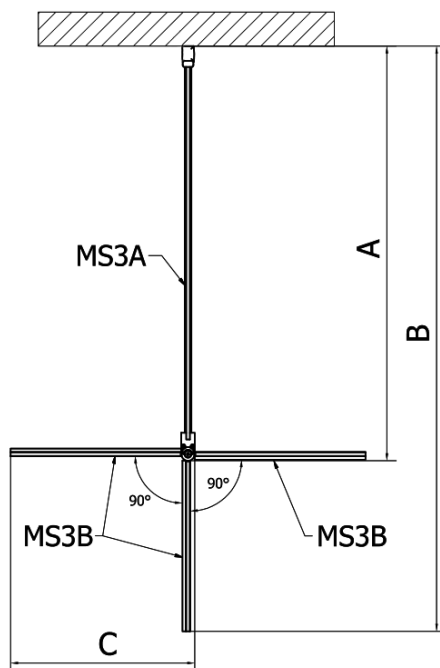

MODULAR SHOWER panel dodatkowy obrotowy do modułu 3, 300 mm

Kod: MS3B-30

Rozmiary

Szerokość: 300 mm

Wysokość: 2000 mm

Właściwości

Gwarancja: 2 lata

Karta techniczna

MS3B-30L

MS3B-30R

MODULAR SHOWER panel dodatkowy obrotowy do
modułu 3, 300 mm

MS3A-L,R	MS3B-L,R	A	B	C
MS3A-70	MS3B-30	675-695	975-995	330
MS3A-80	MS3B-30	775-795	1075-1095	330
MS3A-90	MS3B-30	875-895	1175-1195	330
MS3A-100	MS3B-30	975-995	1275-1295	330
MS3A-120	MS3B-30	1175-1195	1475-1495	330
MS3A-70	MS3B-40	675-695	1075-1095	430
MS3A-80	MS3B-40	775-795	1175-1195	430
MS3A-90	MS3B-40	875-895	1275-1295	430
MS3A-100	MS3B-40	975-995	1375-1395	430
MS3A-120	MS3B-40	1175-1195	1575-1595	430
MS3A-70	MS3B-50	675-695	1175-1195	530
MS3A-80	MS3B-50	775-795	1275-1295	530
MS3A-90	MS3B-50	875-895	1375-1395	530
MS3A-100	MS3B-50	975-995	1475-1495	530
MS3A-120	MS3B-50	1175-1195	1675-1695	530
MS3A-70	MS3B-60	675-695	1275-1295	630
MS3A-80	MS3B-60	775-795	1375-1395	630
MS3A-90	MS3B-60	875-895	1475-1495	630
MS3A-100	MS3B-60	975-995	1575-1595	630
MS3A-120	MS3B-60	1175-1195	1775-1795	630