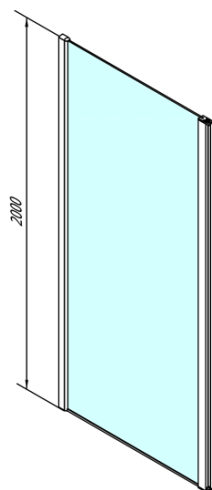

MODULAR SHOWER ścianka do panela obrotowego, 1200 mm

Kod: MS3A-120

Podstawowe informacje

Marka: Polysan
Seria: MODULAR SHOWER

Rozmiary

Wysokość: 2000 mm
Głębokość: 1200 mm

Właściwości

Kolor profilu: Chrom - Aluminium polerowane
Kształt: Dwuczęściowa obrotowa
Rodzaj szkła: Szkło czyste
Wykończenie szkła: Antidrop
Grubość szkła: 8 mm
Waga / szt.: 56.0 kg
Opakowanie: 1 szt.
Gwarancja: 2 lata

Karta techniczna

MS3A-120

MS3A-120

MODULAR SHOWER ścianka do panela obrotowego,
1200 mm

| MS3A-L,R | MS3B-L,R | A | B | C |
|----------|----------|-----------|-----------|-----|
| MS3A-70 | MS3B-30 | 675-695 | 975-995 | 330 |
| MS3A-80 | MS3B-30 | 775-795 | 1075-1095 | 330 |
| MS3A-90 | MS3B-30 | 875-895 | 1175-1195 | 330 |
| MS3A-100 | MS3B-30 | 975-995 | 1275-1295 | 330 |
| MS3A-120 | MS3B-30 | 1175-1195 | 1475-1495 | 330 |
| MS3A-70 | MS3B-40 | 675-695 | 1075-1095 | 430 |
| MS3A-80 | MS3B-40 | 775-795 | 1175-1195 | 430 |
| MS3A-90 | MS3B-40 | 875-895 | 1275-1295 | 430 |
| MS3A-100 | MS3B-40 | 975-995 | 1375-1395 | 430 |
| MS3A-120 | MS3B-40 | 1175-1195 | 1575-1595 | 430 |
| MS3A-70 | MS3B-50 | 675-695 | 1175-1195 | 530 |
| MS3A-80 | MS3B-50 | 775-795 | 1275-1295 | 530 |
| MS3A-90 | MS3B-50 | 875-895 | 1375-1395 | 530 |
| MS3A-100 | MS3B-50 | 975-995 | 1475-1495 | 530 |
| MS3A-120 | MS3B-50 | 1175-1195 | 1675-1695 | 530 |
| MS3A-70 | MS3B-60 | 675-695 | 1275-1295 | 630 |
| MS3A-80 | MS3B-60 | 775-795 | 1375-1395 | 630 |
| MS3A-90 | MS3B-60 | 875-895 | 1475-1495 | 630 |
| MS3A-100 | MS3B-60 | 975-995 | 1575-1595 | 630 |
| MS3A-120 | MS3B-60 | 1175-1195 | 1775-1795 | 630 |