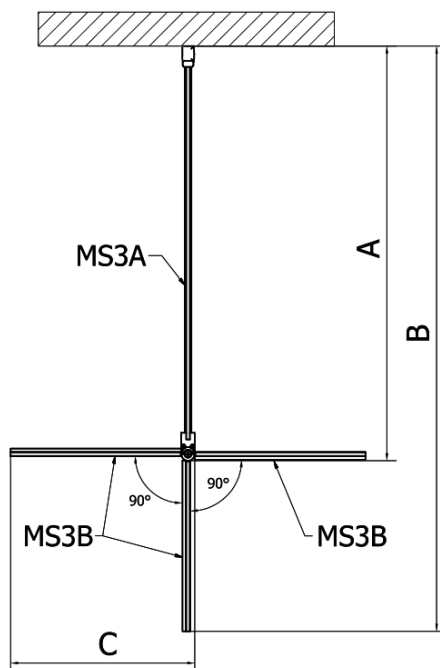

MODULAR SHOWER ścianka do panela obrotowego, 1200 mm

Kod: MS3A-120

Podstawowe informacje

Marka: Polysan
Seria: MODULAR SHOWER

Rozmiary

Wysokość: 2000 mm
Głębokość: 1200 mm

Właściwości

Kolor profilu: Chrom - Aluminium polerowane
Kształt: Dwuczęściowa obrotowa
Rodzaj szkła: Szkło czyste
Wykończenie szkła: Antidrop
Grubość szkła: 8 mm
Waga / szt.: 56.0 kg
Opakowanie: 1 szt.
Gwarancja: 2 lata

Karta techniczna

MS3A-120

MS3A-120

MODULAR SHOWER ścianka do panela obrotowego,
1200 mm

| MS3A-L,R | MS3B-L,R | A | B | C |
|----------|----------|-----------|-----------|-----|
| MS3A-70 | MS3B-30 | 675-695 | 975-995 | 330 |
| MS3A-80 | MS3B-30 | 775-795 | 1075-1095 | 330 |
| MS3A-90 | MS3B-30 | 875-895 | 1175-1195 | 330 |
| MS3A-100 | MS3B-30 | 975-995 | 1275-1295 | 330 |
| MS3A-120 | MS3B-30 | 1175-1195 | 1475-1495 | 330 |
| MS3A-70 | MS3B-40 | 675-695 | 1075-1095 | 430 |
| MS3A-80 | MS3B-40 | 775-795 | 1175-1195 | 430 |
| MS3A-90 | MS3B-40 | 875-895 | 1275-1295 | 430 |
| MS3A-100 | MS3B-40 | 975-995 | 1375-1395 | 430 |
| MS3A-120 | MS3B-40 | 1175-1195 | 1575-1595 | 430 |
| MS3A-70 | MS3B-50 | 675-695 | 1175-1195 | 530 |
| MS3A-80 | MS3B-50 | 775-795 | 1275-1295 | 530 |
| MS3A-90 | MS3B-50 | 875-895 | 1375-1395 | 530 |
| MS3A-100 | MS3B-50 | 975-995 | 1475-1495 | 530 |
| MS3A-120 | MS3B-50 | 1175-1195 | 1675-1695 | 530 |
| MS3A-70 | MS3B-60 | 675-695 | 1275-1295 | 630 |
| MS3A-80 | MS3B-60 | 775-795 | 1375-1395 | 630 |
| MS3A-90 | MS3B-60 | 875-895 | 1475-1495 | 630 |
| MS3A-100 | MS3B-60 | 975-995 | 1575-1595 | 630 |
| MS3A-120 | MS3B-60 | 1175-1195 | 1775-1795 | 630 |