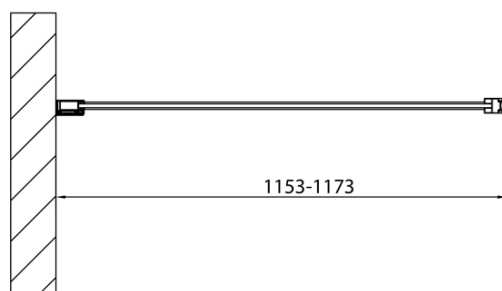

MODULAR SHOWER ścianka do panela obrotowego, 1200 mm

Kod: MS3A-120

Podstawowe informacje

Marka: Polysan
Seria: MODULAR SHOWER

Rozmiary

Wysokość: 2000 mm
Głębokość: 1200 mm

Właściwości

Kolor profilu: Chrom - Aluminium polerowane
Kształt: Dwuczęściowa obrotowa
Rodzaj szkła: Szkło czyste
Wykończenie szkła: Antidrop
Grubość szkła: 8 mm
Waga / szt.: 56.0 kg
Opakowanie: 1 szt.
Gwarancja: 2 lata

Karta techniczna

MS3A-120

MS3A-120

MODULAR SHOWER ścianka do panela obrotowego,
1200 mm

| MS3A-L,R | MS3B-L,R | A | B | C |
|----------|----------|-----------|-----------|-----|
| MS3A-70 | MS3B-30 | 675-695 | 975-995 | 330 |
| MS3A-80 | MS3B-30 | 775-795 | 1075-1095 | 330 |
| MS3A-90 | MS3B-30 | 875-895 | 1175-1195 | 330 |
| MS3A-100 | MS3B-30 | 975-995 | 1275-1295 | 330 |
| MS3A-120 | MS3B-30 | 1175-1195 | 1475-1495 | 330 |
| MS3A-70 | MS3B-40 | 675-695 | 1075-1095 | 430 |
| MS3A-80 | MS3B-40 | 775-795 | 1175-1195 | 430 |
| MS3A-90 | MS3B-40 | 875-895 | 1275-1295 | 430 |
| MS3A-100 | MS3B-40 | 975-995 | 1375-1395 | 430 |
| MS3A-120 | MS3B-40 | 1175-1195 | 1575-1595 | 430 |
| MS3A-70 | MS3B-50 | 675-695 | 1175-1195 | 530 |
| MS3A-80 | MS3B-50 | 775-795 | 1275-1295 | 530 |
| MS3A-90 | MS3B-50 | 875-895 | 1375-1395 | 530 |
| MS3A-100 | MS3B-50 | 975-995 | 1475-1495 | 530 |
| MS3A-120 | MS3B-50 | 1175-1195 | 1675-1695 | 530 |
| MS3A-70 | MS3B-60 | 675-695 | 1275-1295 | 630 |
| MS3A-80 | MS3B-60 | 775-795 | 1375-1395 | 630 |
| MS3A-90 | MS3B-60 | 875-895 | 1475-1495 | 630 |
| MS3A-100 | MS3B-60 | 975-995 | 1575-1595 | 630 |
| MS3A-120 | MS3B-60 | 1175-1195 | 1775-1795 | 630 |