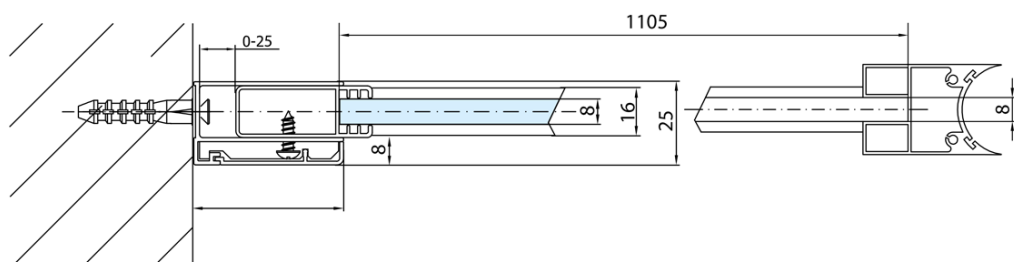

MODULAR SHOWER ścianka do panela obrotowego, 1200 mm

Kod: MS3A-120

Podstawowe informacje

Marka: Polysan
Seria: MODULAR SHOWER

Rozmiary

Wysokość: 2000 mm
Głębokość: 1200 mm

Właściwości

Kolor profilu: Chrom - Aluminium polerowane
Kształt: Dwuczęściowa obrotowa
Rodzaj szkła: Szkło czyste
Wykończenie szkła: Antidrop
Grubość szkła: 8 mm
Waga / szt.: 56.0 kg
Opakowanie: 1 szt.
Gwarancja: 2 lata

Karta techniczna

MS3A-120

MS3A-120

MODULAR SHOWER ścianka do panela obrotowego,
1200 mm

| MS3A-L,R | MS3B-L,R | A | B | C |
|----------|----------|-----------|-----------|-----|
| MS3A-70 | MS3B-30 | 675-695 | 975-995 | 330 |
| MS3A-80 | MS3B-30 | 775-795 | 1075-1095 | 330 |
| MS3A-90 | MS3B-30 | 875-895 | 1175-1195 | 330 |
| MS3A-100 | MS3B-30 | 975-995 | 1275-1295 | 330 |
| MS3A-120 | MS3B-30 | 1175-1195 | 1475-1495 | 330 |
| MS3A-70 | MS3B-40 | 675-695 | 1075-1095 | 430 |
| MS3A-80 | MS3B-40 | 775-795 | 1175-1195 | 430 |
| MS3A-90 | MS3B-40 | 875-895 | 1275-1295 | 430 |
| MS3A-100 | MS3B-40 | 975-995 | 1375-1395 | 430 |
| MS3A-120 | MS3B-40 | 1175-1195 | 1575-1595 | 430 |
| MS3A-70 | MS3B-50 | 675-695 | 1175-1195 | 530 |
| MS3A-80 | MS3B-50 | 775-795 | 1275-1295 | 530 |
| MS3A-90 | MS3B-50 | 875-895 | 1375-1395 | 530 |
| MS3A-100 | MS3B-50 | 975-995 | 1475-1495 | 530 |
| MS3A-120 | MS3B-50 | 1175-1195 | 1675-1695 | 530 |
| MS3A-70 | MS3B-60 | 675-695 | 1275-1295 | 630 |
| MS3A-80 | MS3B-60 | 775-795 | 1375-1395 | 630 |
| MS3A-90 | MS3B-60 | 875-895 | 1475-1495 | 630 |
| MS3A-100 | MS3B-60 | 975-995 | 1575-1595 | 630 |
| MS3A-120 | MS3B-60 | 1175-1195 | 1775-1795 | 630 |