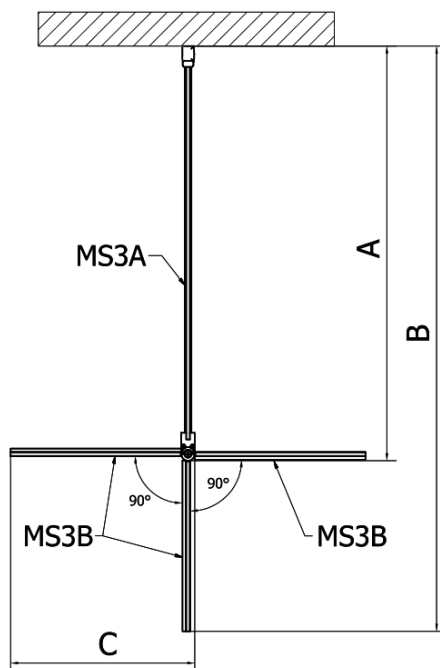

## MODULAR SHOWER ścianka do panela obrotowego, 1200 mm

Kod: MS3A-120

### Rozmiary

Wysokość: 2000 mm  
Głębokość: 1200 mm

### Właściwości

Kolor profilu: Chrom - Aluminium polerowane  
Kształt: Dwuczęściowa obrotowa  
Rodzaj szkła: Szkło czyste  
Wykończenie szkła: Antidrop  
Grubość szkła: 8 mm  
Waga / szt.: 56.0 kg  
Opakowanie: 1 szt.  
Gwarancja: 2 lata

Karta techniczna

MS3A-120

MS3A-120

MODULAR SHOWER ścianka do panela obrotowego,  
1200 mm

MS3A-L,R	MS3B-L,R	A	B	C
MS3A-70	MS3B-30	675-695	975-995	330
MS3A-80	MS3B-30	775-795	1075-1095	330
MS3A-90	MS3B-30	875-895	1175-1195	330
MS3A-100	MS3B-30	975-995	1275-1295	330
MS3A-120	MS3B-30	1175-1195	1475-1495	330
MS3A-70	MS3B-40	675-695	1075-1095	430
MS3A-80	MS3B-40	775-795	1175-1195	430
MS3A-90	MS3B-40	875-895	1275-1295	430
MS3A-100	MS3B-40	975-995	1375-1395	430
MS3A-120	MS3B-40	1175-1195	1575-1595	430
MS3A-70	MS3B-50	675-695	1175-1195	530
MS3A-80	MS3B-50	775-795	1275-1295	530
MS3A-90	MS3B-50	875-895	1375-1395	530
MS3A-100	MS3B-50	975-995	1475-1495	530
MS3A-120	MS3B-50	1175-1195	1675-1695	530
MS3A-70	MS3B-60	675-695	1275-1295	630
MS3A-80	MS3B-60	775-795	1375-1395	630
MS3A-90	MS3B-60	875-895	1475-1495	630
MS3A-100	MS3B-60	975-995	1575-1595	630
MS3A-120	MS3B-60	1175-1195	1775-1795	630