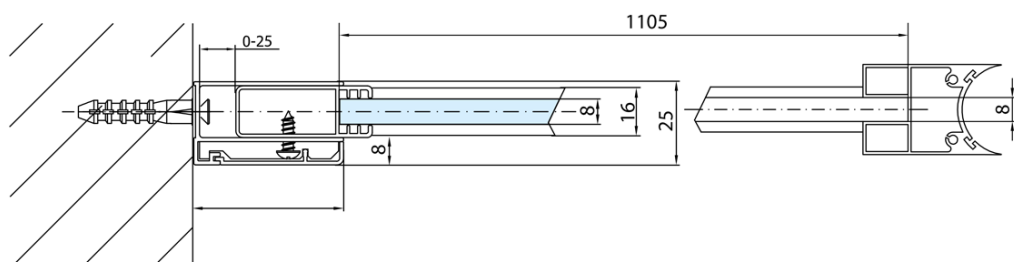

### Rozmiary

Wysokość: 2000 mm  
Głębokość: 1200 mm

### Właściwości

Kolor profilu: Chrom - Aluminium polerowane  
Kształt: Dwuczęściowa obrotowa  
Rodzaj szkła: Szkło czyste  
Wykończenie szkła: Antidrop  
Grubość szkła: 8 mm  
Waga / szt.: 56.0 kg  
Opakowanie: 1 szt.  
Gwarancja: 2 lata

Karta techniczna

MS3A-120

MS3A-120

MODULAR SHOWER ścianka do panela obrotowego,  
1200 mm

MS3A-L,R	MS3B-L,R	A	B	C
MS3A-70	MS3B-30	675-695	975-995	330
MS3A-80	MS3B-30	775-795	1075-1095	330
MS3A-90	MS3B-30	875-895	1175-1195	330
MS3A-100	MS3B-30	975-995	1275-1295	330
MS3A-120	MS3B-30	1175-1195	1475-1495	330
MS3A-70	MS3B-40	675-695	1075-1095	430
MS3A-80	MS3B-40	775-795	1175-1195	430
MS3A-90	MS3B-40	875-895	1275-1295	430
MS3A-100	MS3B-40	975-995	1375-1395	430
MS3A-120	MS3B-40	1175-1195	1575-1595	430
MS3A-70	MS3B-50	675-695	1175-1195	530
MS3A-80	MS3B-50	775-795	1275-1295	530
MS3A-90	MS3B-50	875-895	1375-1395	530
MS3A-100	MS3B-50	975-995	1475-1495	530
MS3A-120	MS3B-50	1175-1195	1675-1695	530
MS3A-70	MS3B-60	675-695	1275-1295	630
MS3A-80	MS3B-60	775-795	1375-1395	630
MS3A-90	MS3B-60	875-895	1475-1495	630
MS3A-100	MS3B-60	975-995	1575-1595	630
MS3A-120	MS3B-60	1175-1195	1775-1795	630