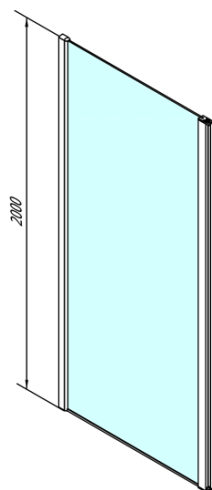

## MODULAR SHOWER ścianka do panela obrotowego, 1200 mm

Kod: MS3A-120

### Rozmiary

Wysokość: 2000 mm  
Głębokość: 1200 mm

### Właściwości

Kolor profilu: Chrom - Aluminium polerowane  
Kształt: Dwuczęściowa obrotowa  
Rodzaj szkła: Szkło czyste  
Wykończenie szkła: Antidrop  
Grubość szkła: 8 mm  
Waga / szt.: 56.0 kg  
Opakowanie: 1 szt.  
Gwarancja: 2 lata

Karta techniczna

MS3A-120

MS3A-120

MODULAR SHOWER ścianka do panela obrotowego,  
1200 mm

MS3A-L,R	MS3B-L,R	A	B	C
MS3A-70	MS3B-30	675-695	975-995	330
MS3A-80	MS3B-30	775-795	1075-1095	330
MS3A-90	MS3B-30	875-895	1175-1195	330
MS3A-100	MS3B-30	975-995	1275-1295	330
MS3A-120	MS3B-30	1175-1195	1475-1495	330
MS3A-70	MS3B-40	675-695	1075-1095	430
MS3A-80	MS3B-40	775-795	1175-1195	430
MS3A-90	MS3B-40	875-895	1275-1295	430
MS3A-100	MS3B-40	975-995	1375-1395	430
MS3A-120	MS3B-40	1175-1195	1575-1595	430
MS3A-70	MS3B-50	675-695	1175-1195	530
MS3A-80	MS3B-50	775-795	1275-1295	530
MS3A-90	MS3B-50	875-895	1375-1395	530
MS3A-100	MS3B-50	975-995	1475-1495	530
MS3A-120	MS3B-50	1175-1195	1675-1695	530
MS3A-70	MS3B-60	675-695	1275-1295	630
MS3A-80	MS3B-60	775-795	1375-1395	630
MS3A-90	MS3B-60	875-895	1475-1495	630
MS3A-100	MS3B-60	975-995	1575-1595	630
MS3A-120	MS3B-60	1175-1195	1775-1795	630