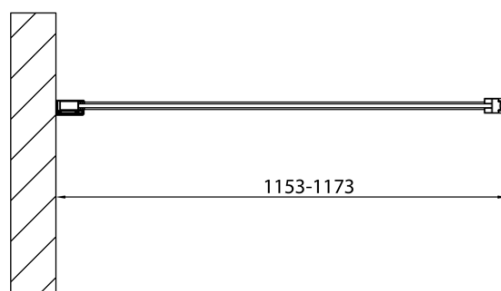

### Rozmiary

Wysokość: 2000 mm  
Głębokość: 1200 mm

### Właściwości

Kolor profilu: Chrom - Aluminium polerowane  
Kształt: Dwuczęściowa obrotowa  
Rodzaj szkła: Szkło czyste  
Wykończenie szkła: Antidrop  
Grubość szkła: 8 mm  
Waga / szt.: 56.0 kg  
Opakowanie: 1 szt.  
Gwarancja: 2 lata

Karta techniczna

MS3A-120

MS3A-120

MODULAR SHOWER ścianka do panela obrotowego,  
1200 mm

MS3A-L,R	MS3B-L,R	A	B	C
MS3A-70	MS3B-30	675-695	975-995	330
MS3A-80	MS3B-30	775-795	1075-1095	330
MS3A-90	MS3B-30	875-895	1175-1195	330
MS3A-100	MS3B-30	975-995	1275-1295	330
MS3A-120	MS3B-30	1175-1195	1475-1495	330
MS3A-70	MS3B-40	675-695	1075-1095	430
MS3A-80	MS3B-40	775-795	1175-1195	430
MS3A-90	MS3B-40	875-895	1275-1295	430
MS3A-100	MS3B-40	975-995	1375-1395	430
MS3A-120	MS3B-40	1175-1195	1575-1595	430
MS3A-70	MS3B-50	675-695	1175-1195	530
MS3A-80	MS3B-50	775-795	1275-1295	530
MS3A-90	MS3B-50	875-895	1375-1395	530
MS3A-100	MS3B-50	975-995	1475-1495	530
MS3A-120	MS3B-50	1175-1195	1675-1695	530
MS3A-70	MS3B-60	675-695	1275-1295	630
MS3A-80	MS3B-60	775-795	1375-1395	630
MS3A-90	MS3B-60	875-895	1475-1495	630
MS3A-100	MS3B-60	975-995	1575-1595	630
MS3A-120	MS3B-60	1175-1195	1775-1795	630