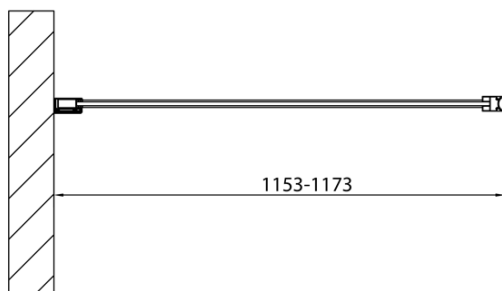

MODULAR SHOWER ścianka do panela obrotowego, 1200 mm

Kod: MS3A-120

Podstawowe informacje

Marka: Polysan
Seria: MODULAR SHOWER

Rozmiary

Wysokość: 2000 mm
Głębokość: 1200 mm

Właściwości

Kolor profilu: Chrom - Aluminium polerowane
Kształt: Dwuczęściowa obrotowa
Rodzaj szkła: Szkło czyste
Wykończenie szkła: Antidrop
Grubość szkła: 8 mm
Waga / szt.: 56.0 kg
Opakowanie: 1 szt.
Gwarancja: 2 lata

Karta techniczna

MS3A-120

MS3A-120

MODULAR SHOWER ścianka do panela obrotowego,
1200 mm

MS3A-L,R	MS3B-L,R	A	B	C
MS3A-70	MS3B-30	675-695	975-995	330
MS3A-80	MS3B-30	775-795	1075-1095	330
MS3A-90	MS3B-30	875-895	1175-1195	330
MS3A-100	MS3B-30	975-995	1275-1295	330
MS3A-120	MS3B-30	1175-1195	1475-1495	330
MS3A-70	MS3B-40	675-695	1075-1095	430
MS3A-80	MS3B-40	775-795	1175-1195	430
MS3A-90	MS3B-40	875-895	1275-1295	430
MS3A-100	MS3B-40	975-995	1375-1395	430
MS3A-120	MS3B-40	1175-1195	1575-1595	430
MS3A-70	MS3B-50	675-695	1175-1195	530
MS3A-80	MS3B-50	775-795	1275-1295	530
MS3A-90	MS3B-50	875-895	1375-1395	530
MS3A-100	MS3B-50	975-995	1475-1495	530
MS3A-120	MS3B-50	1175-1195	1675-1695	530
MS3A-70	MS3B-60	675-695	1275-1295	630
MS3A-80	MS3B-60	775-795	1375-1395	630
MS3A-90	MS3B-60	875-895	1475-1495	630
MS3A-100	MS3B-60	975-995	1575-1595	630
MS3A-120	MS3B-60	1175-1195	1775-1795	630