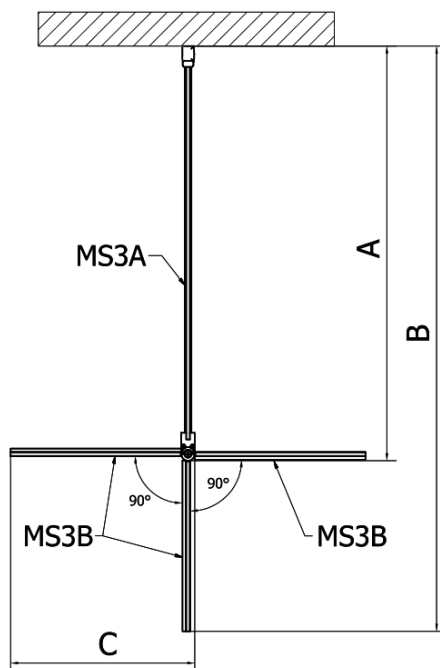

MODULAR SHOWER ścianka do panela obrotowego, 1200 mm

Kod: MS3A-120

Podstawowe informacje

Marka: Polysan
Seria: MODULAR SHOWER

Rozmiary

Wysokość: 2000 mm
Głębokość: 1200 mm

Właściwości

Kolor profilu: Chrom - Aluminium polerowane
Kształt: Dwuczęściowa obrotowa
Rodzaj szkła: Szkło czyste
Wykończenie szkła: Antidrop
Grubość szkła: 8 mm
Waga / szt.: 56.0 kg
Opakowanie: 1 szt.
Gwarancja: 2 lata

Karta techniczna

MS3A-120

MS3A-120

MODULAR SHOWER ścianka do panela obrotowego,
1200 mm

MS3A-L,R	MS3B-L,R	A	B	C
MS3A-70	MS3B-30	675-695	975-995	330
MS3A-80	MS3B-30	775-795	1075-1095	330
MS3A-90	MS3B-30	875-895	1175-1195	330
MS3A-100	MS3B-30	975-995	1275-1295	330
MS3A-120	MS3B-30	1175-1195	1475-1495	330
MS3A-70	MS3B-40	675-695	1075-1095	430
MS3A-80	MS3B-40	775-795	1175-1195	430
MS3A-90	MS3B-40	875-895	1275-1295	430
MS3A-100	MS3B-40	975-995	1375-1395	430
MS3A-120	MS3B-40	1175-1195	1575-1595	430
MS3A-70	MS3B-50	675-695	1175-1195	530
MS3A-80	MS3B-50	775-795	1275-1295	530
MS3A-90	MS3B-50	875-895	1375-1395	530
MS3A-100	MS3B-50	975-995	1475-1495	530
MS3A-120	MS3B-50	1175-1195	1675-1695	530
MS3A-70	MS3B-60	675-695	1275-1295	630
MS3A-80	MS3B-60	775-795	1375-1395	630
MS3A-90	MS3B-60	875-895	1475-1495	630
MS3A-100	MS3B-60	975-995	1575-1595	630
MS3A-120	MS3B-60	1175-1195	1775-1795	630