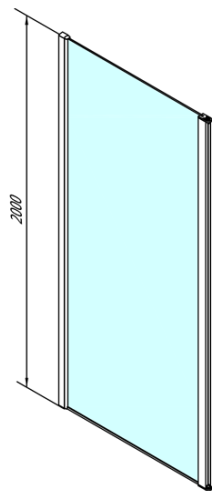

MODULAR SHOWER ścianka do panela obrotowego, 1200 mm

Kod: MS3A-120

Podstawowe informacje

Marka: Polysan
Seria: MODULAR SHOWER

Rozmiary

Wysokość: 2000 mm
Głębokość: 1200 mm

Właściwości

Kolor profilu: Chrom - Aluminium polerowane
Kształt: Dwuczęściowa obrotowa
Rodzaj szkła: Szkło czyste
Wykończenie szkła: Antidrop
Grubość szkła: 8 mm
Waga / szt.: 56.0 kg
Opakowanie: 1 szt.
Gwarancja: 2 lata

Karta techniczna

MS3A-120

MS3A-120

MODULAR SHOWER ścianka do panela obrotowego,
1200 mm

MS3A-L,R	MS3B-L,R	A	B	C
MS3A-70	MS3B-30	675-695	975-995	330
MS3A-80	MS3B-30	775-795	1075-1095	330
MS3A-90	MS3B-30	875-895	1175-1195	330
MS3A-100	MS3B-30	975-995	1275-1295	330
MS3A-120	MS3B-30	1175-1195	1475-1495	330
MS3A-70	MS3B-40	675-695	1075-1095	430
MS3A-80	MS3B-40	775-795	1175-1195	430
MS3A-90	MS3B-40	875-895	1275-1295	430
MS3A-100	MS3B-40	975-995	1375-1395	430
MS3A-120	MS3B-40	1175-1195	1575-1595	430
MS3A-70	MS3B-50	675-695	1175-1195	530
MS3A-80	MS3B-50	775-795	1275-1295	530
MS3A-90	MS3B-50	875-895	1375-1395	530
MS3A-100	MS3B-50	975-995	1475-1495	530
MS3A-120	MS3B-50	1175-1195	1675-1695	530
MS3A-70	MS3B-60	675-695	1275-1295	630
MS3A-80	MS3B-60	775-795	1375-1395	630
MS3A-90	MS3B-60	875-895	1475-1495	630
MS3A-100	MS3B-60	975-995	1575-1595	630
MS3A-120	MS3B-60	1175-1195	1775-1795	630