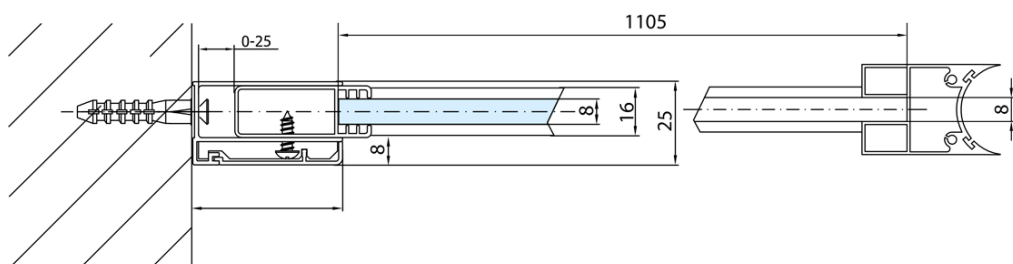

MODULAR SHOWER ścianka do panela obrotowego, 1200 mm

Kod: MS3A-120

Podstawowe informacje

Marka: Polysan
Seria: MODULAR SHOWER

Rozmiary

Wysokość: 2000 mm
Głębokość: 1200 mm

Właściwości

Kolor profilu: Chrom - Aluminium polerowane
Kształt: Dwuczęściowa obrotowa
Rodzaj szkła: Szkło czyste
Wykończenie szkła: Antidrop
Grubość szkła: 8 mm
Waga / szt.: 56.0 kg
Opakowanie: 1 szt.
Gwarancja: 2 lata

Karta techniczna

MS3A-120

MS3A-120

MODULAR SHOWER ścianka do panela obrotowego,
1200 mm

MS3A-L,R	MS3B-L,R	A	B	C
MS3A-70	MS3B-30	675-695	975-995	330
MS3A-80	MS3B-30	775-795	1075-1095	330
MS3A-90	MS3B-30	875-895	1175-1195	330
MS3A-100	MS3B-30	975-995	1275-1295	330
MS3A-120	MS3B-30	1175-1195	1475-1495	330
MS3A-70	MS3B-40	675-695	1075-1095	430
MS3A-80	MS3B-40	775-795	1175-1195	430
MS3A-90	MS3B-40	875-895	1275-1295	430
MS3A-100	MS3B-40	975-995	1375-1395	430
MS3A-120	MS3B-40	1175-1195	1575-1595	430
MS3A-70	MS3B-50	675-695	1175-1195	530
MS3A-80	MS3B-50	775-795	1275-1295	530
MS3A-90	MS3B-50	875-895	1375-1395	530
MS3A-100	MS3B-50	975-995	1475-1495	530
MS3A-120	MS3B-50	1175-1195	1675-1695	530
MS3A-70	MS3B-60	675-695	1275-1295	630
MS3A-80	MS3B-60	775-795	1375-1395	630
MS3A-90	MS3B-60	875-895	1475-1495	630
MS3A-100	MS3B-60	975-995	1575-1595	630
MS3A-120	MS3B-60	1175-1195	1775-1795	630