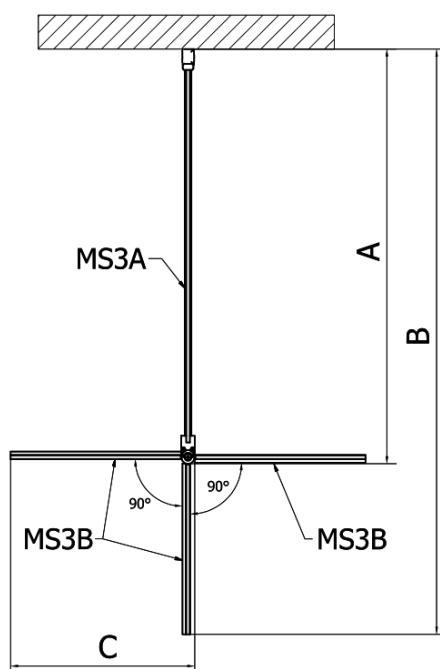

MODULAR SHOWER ścianka do panela obrotowego, 1200 mm

Kod: MS3A-120

Podstawowe informacje

Marka: Polysan
Seria: MODULAR SHOWER

Rozmiary

Wysokość: 2000 mm
Głębokość: 1200 mm

Właściwości

Kolor profilu: Chrom - Aluminium polerowane
Kształt: Dwuczęściowa obrotowa
Rodzaj szkła: Szkło czyste
Wykończenie szkła: Antidrop
Grubość szkła: 8 mm
Waga / szt.: 56.0 kg
Opakowanie: 1 szt.
Gwarancja: 2 lata

Karta techniczna

MS3A-120

MS3A-120

MODULAR SHOWER ścianka do panela obrotowego,
1200 mm

MS3A-L,R	MS3B-L,R	A	B	C
MS3A-70	MS3B-30	675-695	975-995	330
MS3A-80	MS3B-30	775-795	1075-1095	330
MS3A-90	MS3B-30	875-895	1175-1195	330
MS3A-100	MS3B-30	975-995	1275-1295	330
MS3A-120	MS3B-30	1175-1195	1475-1495	330
MS3A-70	MS3B-40	675-695	1075-1095	430
MS3A-80	MS3B-40	775-795	1175-1195	430
MS3A-90	MS3B-40	875-895	1275-1295	430
MS3A-100	MS3B-40	975-995	1375-1395	430
MS3A-120	MS3B-40	1175-1195	1575-1595	430
MS3A-70	MS3B-50	675-695	1175-1195	530
MS3A-80	MS3B-50	775-795	1275-1295	530
MS3A-90	MS3B-50	875-895	1375-1395	530
MS3A-100	MS3B-50	975-995	1475-1495	530
MS3A-120	MS3B-50	1175-1195	1675-1695	530
MS3A-70	MS3B-60	675-695	1275-1295	630
MS3A-80	MS3B-60	775-795	1375-1395	630
MS3A-90	MS3B-60	875-895	1475-1495	630
MS3A-100	MS3B-60	975-995	1575-1595	630
MS3A-120	MS3B-60	1175-1195	1775-1795	630