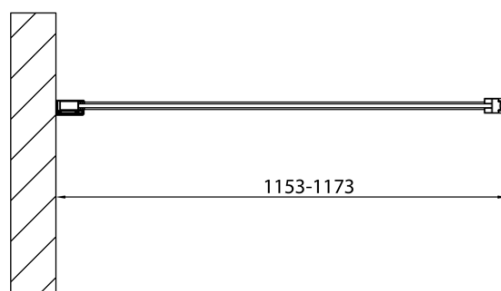

MODULAR SHOWER ścianka do panela obrotowego, 1200 mm

Kod: MS3A-120

Podstawowe informacje

Marka: Polysan
Seria: MODULAR SHOWER

Rozmiary

Wysokość: 2000 mm
Głębokość: 1200 mm

Właściwości

Kolor profilu: Chrom - Aluminium polerowane
Kształt: Dwuczęściowa obrotowa
Rodzaj szkła: Szkło czyste
Wykończenie szkła: Antidrop
Grubość szkła: 8 mm
Waga / szt.: 56.0 kg
Opakowanie: 1 szt.
Gwarancja: 2 lata

Karta techniczna

MS3A-120

MS3A-120

MODULAR SHOWER ścianka do panela obrotowego,
1200 mm

MS3A-L,R	MS3B-L,R	A	B	C
MS3A-70	MS3B-30	675-695	975-995	330
MS3A-80	MS3B-30	775-795	1075-1095	330
MS3A-90	MS3B-30	875-895	1175-1195	330
MS3A-100	MS3B-30	975-995	1275-1295	330
MS3A-120	MS3B-30	1175-1195	1475-1495	330
MS3A-70	MS3B-40	675-695	1075-1095	430
MS3A-80	MS3B-40	775-795	1175-1195	430
MS3A-90	MS3B-40	875-895	1275-1295	430
MS3A-100	MS3B-40	975-995	1375-1395	430
MS3A-120	MS3B-40	1175-1195	1575-1595	430
MS3A-70	MS3B-50	675-695	1175-1195	530
MS3A-80	MS3B-50	775-795	1275-1295	530
MS3A-90	MS3B-50	875-895	1375-1395	530
MS3A-100	MS3B-50	975-995	1475-1495	530
MS3A-120	MS3B-50	1175-1195	1675-1695	530
MS3A-70	MS3B-60	675-695	1275-1295	630
MS3A-80	MS3B-60	775-795	1375-1395	630
MS3A-90	MS3B-60	875-895	1475-1495	630
MS3A-100	MS3B-60	975-995	1575-1595	630
MS3A-120	MS3B-60	1175-1195	1775-1795	630