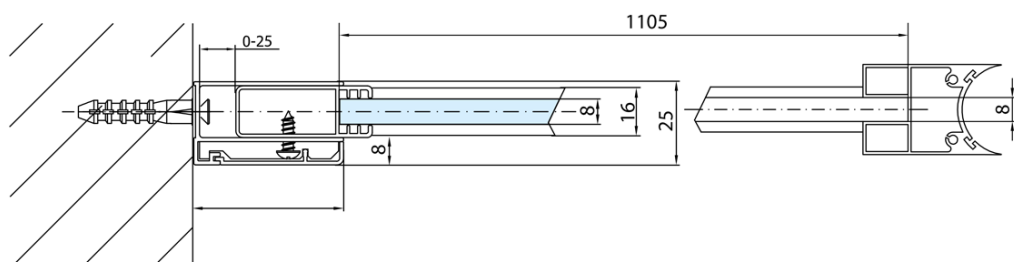

MODULAR SHOWER ścianka do panela obrotowego, 1200 mm

Kod: MS3A-120

Podstawowe informacje

Marka: Polysan
Seria: MODULAR SHOWER

Rozmiary

Wysokość: 2000 mm
Głębokość: 1200 mm

Właściwości

Kolor profilu: Chrom - Aluminium polerowane
Kształt: Dwuczęściowa obrotowa
Rodzaj szkła: Szkło czyste
Wykończenie szkła: Antidrop
Grubość szkła: 8 mm
Waga / szt.: 56.0 kg
Opakowanie: 1 szt.
Gwarancja: 2 lata

Karta techniczna

MS3A-120

MS3A-120

MODULAR SHOWER ścianka do panela obrotowego,
1200 mm

MS3A-L,R	MS3B-L,R	A	B	C
MS3A-70	MS3B-30	675-695	975-995	330
MS3A-80	MS3B-30	775-795	1075-1095	330
MS3A-90	MS3B-30	875-895	1175-1195	330
MS3A-100	MS3B-30	975-995	1275-1295	330
MS3A-120	MS3B-30	1175-1195	1475-1495	330
MS3A-70	MS3B-40	675-695	1075-1095	430
MS3A-80	MS3B-40	775-795	1175-1195	430
MS3A-90	MS3B-40	875-895	1275-1295	430
MS3A-100	MS3B-40	975-995	1375-1395	430
MS3A-120	MS3B-40	1175-1195	1575-1595	430
MS3A-70	MS3B-50	675-695	1175-1195	530
MS3A-80	MS3B-50	775-795	1275-1295	530
MS3A-90	MS3B-50	875-895	1375-1395	530
MS3A-100	MS3B-50	975-995	1475-1495	530
MS3A-120	MS3B-50	1175-1195	1675-1695	530
MS3A-70	MS3B-60	675-695	1275-1295	630
MS3A-80	MS3B-60	775-795	1375-1395	630
MS3A-90	MS3B-60	875-895	1475-1495	630
MS3A-100	MS3B-60	975-995	1575-1595	630
MS3A-120	MS3B-60	1175-1195	1775-1795	630