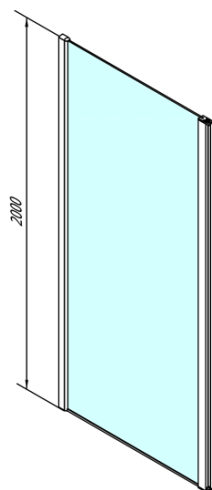

MODULAR SHOWER ścianka do panela obrotowego, 1200 mm

Kod: MS3A-120

Podstawowe informacje

Marka: Polysan
Seria: MODULAR SHOWER

Rozmiary

Wysokość: 2000 mm
Głębokość: 1200 mm

Właściwości

Kolor profilu: Chrom - Aluminium polerowane
Kształt: Dwuczęściowa obrotowa
Rodzaj szkła: Szkło czyste
Wykończenie szkła: Antidrop
Grubość szkła: 8 mm
Waga / szt.: 56.0 kg
Opakowanie: 1 szt.
Gwarancja: 2 lata

Karta techniczna

MS3A-120

MS3A-120

MODULAR SHOWER ścianka do panela obrotowego,
1200 mm

MS3A-L,R	MS3B-L,R	A	B	C
MS3A-70	MS3B-30	675-695	975-995	330
MS3A-80	MS3B-30	775-795	1075-1095	330
MS3A-90	MS3B-30	875-895	1175-1195	330
MS3A-100	MS3B-30	975-995	1275-1295	330
MS3A-120	MS3B-30	1175-1195	1475-1495	330
MS3A-70	MS3B-40	675-695	1075-1095	430
MS3A-80	MS3B-40	775-795	1175-1195	430
MS3A-90	MS3B-40	875-895	1275-1295	430
MS3A-100	MS3B-40	975-995	1375-1395	430
MS3A-120	MS3B-40	1175-1195	1575-1595	430
MS3A-70	MS3B-50	675-695	1175-1195	530
MS3A-80	MS3B-50	775-795	1275-1295	530
MS3A-90	MS3B-50	875-895	1375-1395	530
MS3A-100	MS3B-50	975-995	1475-1495	530
MS3A-120	MS3B-50	1175-1195	1675-1695	530
MS3A-70	MS3B-60	675-695	1275-1295	630
MS3A-80	MS3B-60	775-795	1375-1395	630
MS3A-90	MS3B-60	875-895	1475-1495	630
MS3A-100	MS3B-60	975-995	1575-1595	630
MS3A-120	MS3B-60	1175-1195	1775-1795	630