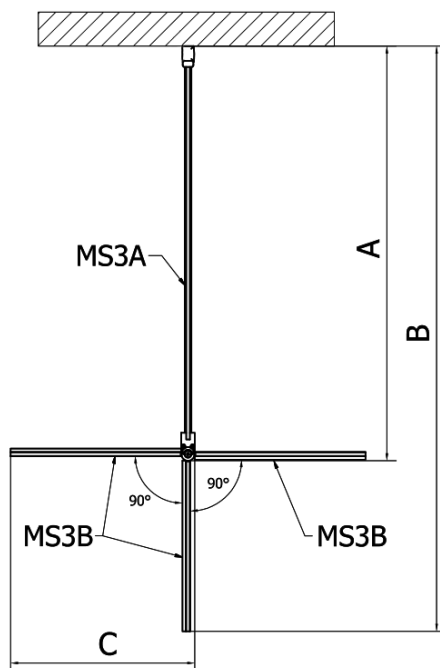

# MODULAR SHOWER ścianka do panela obrotowego, 1200 mm

Kod: MS3A-120

## Rozmiary

Wysokość: 2000 mm

Głębokość: 1200 mm

## Karta techniczna

MODULAR SHOWER ścianka do panela obrotowego,  
1200 mm

MS3A-L,R	MS3B-L,R	A	B	C
MS3A-70	MS3B-30	675-695	975-995	330
MS3A-80	MS3B-30	775-795	1075-1095	330
MS3A-90	MS3B-30	875-895	1175-1195	330
MS3A-100	MS3B-30	975-995	1275-1295	330
MS3A-120	MS3B-30	1175-1195	1475-1495	330
MS3A-70	MS3B-40	675-695	1075-1095	430
MS3A-80	MS3B-40	775-795	1175-1195	430
MS3A-90	MS3B-40	875-895	1275-1295	430
MS3A-100	MS3B-40	975-995	1375-1395	430
MS3A-120	MS3B-40	1175-1195	1575-1595	430
MS3A-70	MS3B-50	675-695	1175-1195	530
MS3A-80	MS3B-50	775-795	1275-1295	530
MS3A-90	MS3B-50	875-895	1375-1395	530
MS3A-100	MS3B-50	975-995	1475-1495	530
MS3A-120	MS3B-50	1175-1195	1675-1695	530
MS3A-70	MS3B-60	675-695	1275-1295	630
MS3A-80	MS3B-60	775-795	1375-1395	630
MS3A-90	MS3B-60	875-895	1475-1495	630
MS3A-100	MS3B-60	975-995	1575-1595	630
MS3A-120	MS3B-60	1175-1195	1775-1795	630