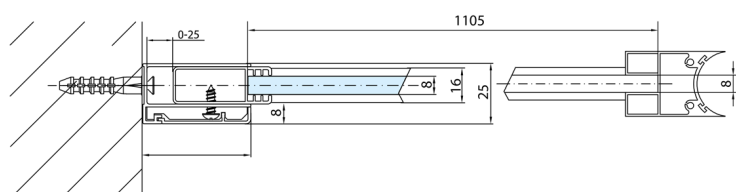

# MODULAR SHOWER ścianka do panela obrotowego, 1200 mm

Kod: MS3A-120

## Rozmiary

Wysokość: 2000 mm

Głębokość: 1200 mm

## Karta techniczna

MODULAR SHOWER ścianka do panela obrotowego,  
1200 mm

MS3A-L,R	MS3B-L,R	A	B	C
MS3A-70	MS3B-30	675-695	975-995	330
MS3A-80	MS3B-30	775-795	1075-1095	330
MS3A-90	MS3B-30	875-895	1175-1195	330
MS3A-100	MS3B-30	975-995	1275-1295	330
MS3A-120	MS3B-30	1175-1195	1475-1495	330
MS3A-70	MS3B-40	675-695	1075-1095	430
MS3A-80	MS3B-40	775-795	1175-1195	430
MS3A-90	MS3B-40	875-895	1275-1295	430
MS3A-100	MS3B-40	975-995	1375-1395	430
MS3A-120	MS3B-40	1175-1195	1575-1595	430
MS3A-70	MS3B-50	675-695	1175-1195	530
MS3A-80	MS3B-50	775-795	1275-1295	530
MS3A-90	MS3B-50	875-895	1375-1395	530
MS3A-100	MS3B-50	975-995	1475-1495	530
MS3A-120	MS3B-50	1175-1195	1675-1695	530
MS3A-70	MS3B-60	675-695	1275-1295	630
MS3A-80	MS3B-60	775-795	1375-1395	630
MS3A-90	MS3B-60	875-895	1475-1495	630
MS3A-100	MS3B-60	975-995	1575-1595	630
MS3A-120	MS3B-60	1175-1195	1775-1795	630