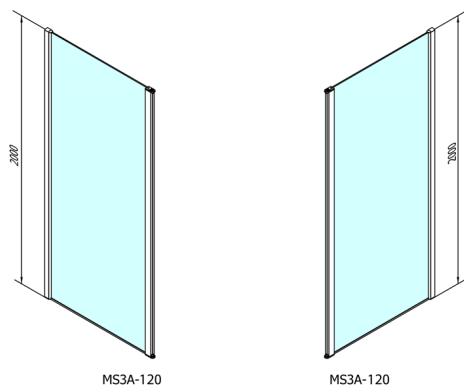

# MODULAR SHOWER ścianka do panela obrotowego, 1200 mm

Kod: MS3A-120

## Rozmiary

Wysokość: 2000 mm

Głębokość: 1200 mm

## Karta techniczna

MODULAR SHOWER ścianka do panela obrotowego,  
1200 mm

MS3A-L,R	MS3B-L,R	A	B	C
MS3A-70	MS3B-30	675-695	975-995	330
MS3A-80	MS3B-30	775-795	1075-1095	330
MS3A-90	MS3B-30	875-895	1175-1195	330
MS3A-100	MS3B-30	975-995	1275-1295	330
MS3A-120	MS3B-30	1175-1195	1475-1495	330
MS3A-70	MS3B-40	675-695	1075-1095	430
MS3A-80	MS3B-40	775-795	1175-1195	430
MS3A-90	MS3B-40	875-895	1275-1295	430
MS3A-100	MS3B-40	975-995	1375-1395	430
MS3A-120	MS3B-40	1175-1195	1575-1595	430
MS3A-70	MS3B-50	675-695	1175-1195	530
MS3A-80	MS3B-50	775-795	1275-1295	530
MS3A-90	MS3B-50	875-895	1375-1395	530
MS3A-100	MS3B-50	975-995	1475-1495	530
MS3A-120	MS3B-50	1175-1195	1675-1695	530
MS3A-70	MS3B-60	675-695	1275-1295	630
MS3A-80	MS3B-60	775-795	1375-1395	630
MS3A-90	MS3B-60	875-895	1475-1495	630
MS3A-100	MS3B-60	975-995	1575-1595	630
MS3A-120	MS3B-60	1175-1195	1775-1795	630