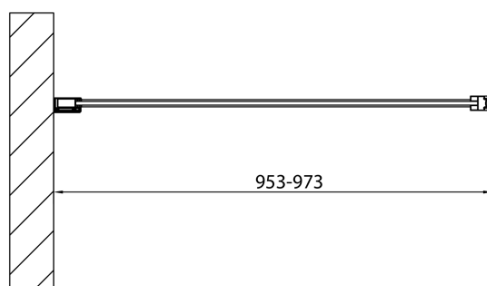

MODULAR SHOWER ścianka do panela obrotowego, 1000 mm

Kod: MS3A-100

Podstawowe informacje

Marka: Polysan
Seria: MODULAR SHOWER

Rozmiary

Wysokość: 2000 mm
Głębokość: 1000 mm

Właściwości

Kolor profilu: Chrom - Aluminium polerowane
Kształt: Dwuczęściowa obrotowa
Rodzaj szkła: Szkło czyste
Wykończenie szkła: Antidrop
Grubość szkła: 8 mm
Waga / szt.: 48.0 kg
Opakowanie: 1 szt.
Gwarancja: 2 lata

Karta techniczna

MS3A-100

MS3A-100

MODULAR SHOWER ścianka do panela obrotowego,
1000 mm

MS3A-L,R	MS3B-L,R	A	B	C
MS3A-70	MS3B-30	675-695	975-995	330
MS3A-80	MS3B-30	775-795	1075-1095	330
MS3A-90	MS3B-30	875-895	1175-1195	330
MS3A-100	MS3B-30	975-995	1275-1295	330
MS3A-120	MS3B-30	1175-1195	1475-1495	330
MS3A-70	MS3B-40	675-695	1075-1095	430
MS3A-80	MS3B-40	775-795	1175-1195	430
MS3A-90	MS3B-40	875-895	1275-1295	430
MS3A-100	MS3B-40	975-995	1375-1395	430
MS3A-120	MS3B-40	1175-1195	1575-1595	430
MS3A-70	MS3B-50	675-695	1175-1195	530
MS3A-80	MS3B-50	775-795	1275-1295	530
MS3A-90	MS3B-50	875-895	1375-1395	530
MS3A-100	MS3B-50	975-995	1475-1495	530
MS3A-120	MS3B-50	1175-1195	1675-1695	530
MS3A-70	MS3B-60	675-695	1275-1295	630
MS3A-80	MS3B-60	775-795	1375-1395	630
MS3A-90	MS3B-60	875-895	1475-1495	630
MS3A-100	MS3B-60	975-995	1575-1595	630
MS3A-120	MS3B-60	1175-1195	1775-1795	630