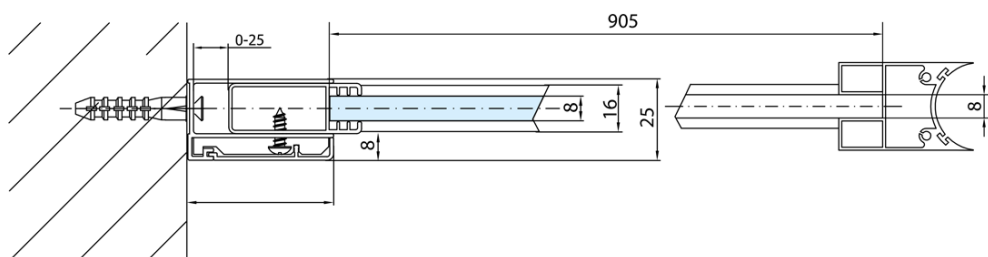

MODULAR SHOWER ścianka do panela obrotowego, 1000 mm

Kod: MS3A-100

Podstawowe informacje

Marka: Polysan
Seria: MODULAR SHOWER

Rozmiary

Wysokość: 2000 mm
Głębokość: 1000 mm

Właściwości

Kolor profilu: Chrom - Aluminium polerowane
Kształt: Dwuczęściowa obrotowa
Rodzaj szkła: Szkło czyste
Wykończenie szkła: Antidrop
Grubość szkła: 8 mm
Waga / szt.: 48.0 kg
Opakowanie: 1 szt.
Gwarancja: 2 lata

Karta techniczna

MS3A-100

MS3A-100

MODULAR SHOWER ścianka do panela obrotowego,
1000 mm

MS3A-L,R	MS3B-L,R	A	B	C
MS3A-70	MS3B-30	675-695	975-995	330
MS3A-80	MS3B-30	775-795	1075-1095	330
MS3A-90	MS3B-30	875-895	1175-1195	330
MS3A-100	MS3B-30	975-995	1275-1295	330
MS3A-120	MS3B-30	1175-1195	1475-1495	330
MS3A-70	MS3B-40	675-695	1075-1095	430
MS3A-80	MS3B-40	775-795	1175-1195	430
MS3A-90	MS3B-40	875-895	1275-1295	430
MS3A-100	MS3B-40	975-995	1375-1395	430
MS3A-120	MS3B-40	1175-1195	1575-1595	430
MS3A-70	MS3B-50	675-695	1175-1195	530
MS3A-80	MS3B-50	775-795	1275-1295	530
MS3A-90	MS3B-50	875-895	1375-1395	530
MS3A-100	MS3B-50	975-995	1475-1495	530
MS3A-120	MS3B-50	1175-1195	1675-1695	530
MS3A-70	MS3B-60	675-695	1275-1295	630
MS3A-80	MS3B-60	775-795	1375-1395	630
MS3A-90	MS3B-60	875-895	1475-1495	630
MS3A-100	MS3B-60	975-995	1575-1595	630
MS3A-120	MS3B-60	1175-1195	1775-1795	630