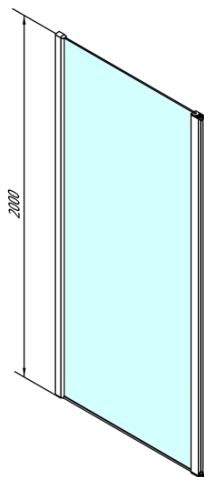

MODULAR SHOWER ścianka do panela obrotowego, 1000 mm

Kod: MS3A-100

Podstawowe informacje

Marka: Polysan
Seria: MODULAR SHOWER

Rozmiary

Wysokość: 2000 mm
Głębokość: 1000 mm

Właściwości

Kolor profilu: Chrom - Aluminium polerowane
Kształt: Dwuczęściowa obrotowa
Rodzaj szkła: Szkło czyste
Wykończenie szkła: Antidrop
Grubość szkła: 8 mm
Waga / szt.: 48.0 kg
Opakowanie: 1 szt.
Gwarancja: 2 lata

Karta techniczna

MS3A-100

MS3A-100

MODULAR SHOWER ścianka do panela obrotowego,
1000 mm

MS3A-L,R	MS3B-L,R	A	B	C
MS3A-70	MS3B-30	675-695	975-995	330
MS3A-80	MS3B-30	775-795	1075-1095	330
MS3A-90	MS3B-30	875-895	1175-1195	330
MS3A-100	MS3B-30	975-995	1275-1295	330
MS3A-120	MS3B-30	1175-1195	1475-1495	330
MS3A-70	MS3B-40	675-695	1075-1095	430
MS3A-80	MS3B-40	775-795	1175-1195	430
MS3A-90	MS3B-40	875-895	1275-1295	430
MS3A-100	MS3B-40	975-995	1375-1395	430
MS3A-120	MS3B-40	1175-1195	1575-1595	430
MS3A-70	MS3B-50	675-695	1175-1195	530
MS3A-80	MS3B-50	775-795	1275-1295	530
MS3A-90	MS3B-50	875-895	1375-1395	530
MS3A-100	MS3B-50	975-995	1475-1495	530
MS3A-120	MS3B-50	1175-1195	1675-1695	530
MS3A-70	MS3B-60	675-695	1275-1295	630
MS3A-80	MS3B-60	775-795	1375-1395	630
MS3A-90	MS3B-60	875-895	1475-1495	630
MS3A-100	MS3B-60	975-995	1575-1595	630
MS3A-120	MS3B-60	1175-1195	1775-1795	630