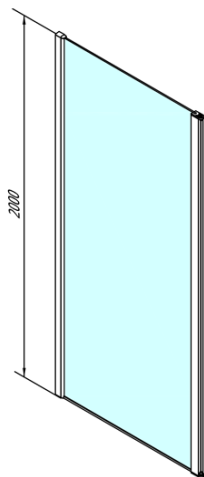

## MODULAR SHOWER ścianka do panela obrotowego, 1000 mm

Kod: MS3A-100

### Rozmiary

Wysokość: 2000 mm  
Głębokość: 1000 mm

### Właściwości

Kolor profilu: Chrom - Aluminium polerowane  
Kształt: Dwuczęściowa obrotowa  
Rodzaj szkła: Szkło czyste  
Wykończenie szkła: Antidrop  
Grubość szkła: 8 mm  
Waga / szt.: 48.0 kg  
Opakowanie: 1 szt.  
Gwarancja: 2 lata

Karta techniczna

MS3A-100

MS3A-100

MODULAR SHOWER ścianka do panela obrotowego,  
1000 mm

MS3A-L,R	MS3B-L,R	A	B	C
MS3A-70	MS3B-30	675-695	975-995	330
MS3A-80	MS3B-30	775-795	1075-1095	330
MS3A-90	MS3B-30	875-895	1175-1195	330
MS3A-100	MS3B-30	975-995	1275-1295	330
MS3A-120	MS3B-30	1175-1195	1475-1495	330
MS3A-70	MS3B-40	675-695	1075-1095	430
MS3A-80	MS3B-40	775-795	1175-1195	430
MS3A-90	MS3B-40	875-895	1275-1295	430
MS3A-100	MS3B-40	975-995	1375-1395	430
MS3A-120	MS3B-40	1175-1195	1575-1595	430
MS3A-70	MS3B-50	675-695	1175-1195	530
MS3A-80	MS3B-50	775-795	1275-1295	530
MS3A-90	MS3B-50	875-895	1375-1395	530
MS3A-100	MS3B-50	975-995	1475-1495	530
MS3A-120	MS3B-50	1175-1195	1675-1695	530
MS3A-70	MS3B-60	675-695	1275-1295	630
MS3A-80	MS3B-60	775-795	1375-1395	630
MS3A-90	MS3B-60	875-895	1475-1495	630
MS3A-100	MS3B-60	975-995	1575-1595	630
MS3A-120	MS3B-60	1175-1195	1775-1795	630