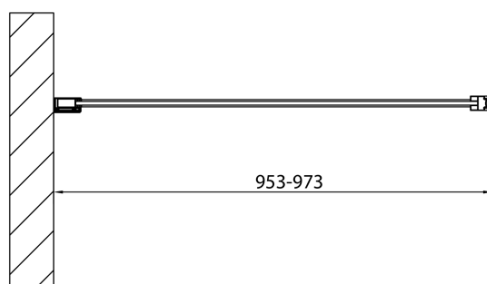

### Rozmiary

Wysokość: 2000 mm  
Głębokość: 1000 mm

### Właściwości

Kolor profilu: Chrom - Aluminium polerowane  
Kształt: Dwuczęściowa obrotowa  
Rodzaj szkła: Szkło czyste  
Wykończenie szkła: Antidrop  
Grubość szkła: 8 mm  
Waga / szt.: 48.0 kg  
Opakowanie: 1 szt.  
Gwarancja: 2 lata

Karta techniczna

MS3A-100

MS3A-100

MODULAR SHOWER ścianka do panela obrotowego,  
1000 mm

MS3A-L,R	MS3B-L,R	A	B	C
MS3A-70	MS3B-30	675-695	975-995	330
MS3A-80	MS3B-30	775-795	1075-1095	330
MS3A-90	MS3B-30	875-895	1175-1195	330
MS3A-100	MS3B-30	975-995	1275-1295	330
MS3A-120	MS3B-30	1175-1195	1475-1495	330
MS3A-70	MS3B-40	675-695	1075-1095	430
MS3A-80	MS3B-40	775-795	1175-1195	430
MS3A-90	MS3B-40	875-895	1275-1295	430
MS3A-100	MS3B-40	975-995	1375-1395	430
MS3A-120	MS3B-40	1175-1195	1575-1595	430
MS3A-70	MS3B-50	675-695	1175-1195	530
MS3A-80	MS3B-50	775-795	1275-1295	530
MS3A-90	MS3B-50	875-895	1375-1395	530
MS3A-100	MS3B-50	975-995	1475-1495	530
MS3A-120	MS3B-50	1175-1195	1675-1695	530
MS3A-70	MS3B-60	675-695	1275-1295	630
MS3A-80	MS3B-60	775-795	1375-1395	630
MS3A-90	MS3B-60	875-895	1475-1495	630
MS3A-100	MS3B-60	975-995	1575-1595	630
MS3A-120	MS3B-60	1175-1195	1775-1795	630