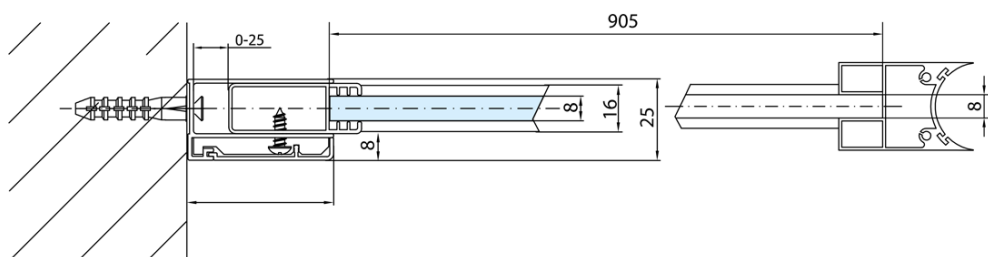

### Rozmiary

Wysokość: 2000 mm  
Głębokość: 1000 mm

### Właściwości

Kolor profilu: Chrom - Aluminium polerowane  
Kształt: Dwuczęściowa obrotowa  
Rodzaj szkła: Szkło czyste  
Wykończenie szkła: Antidrop  
Grubość szkła: 8 mm  
Waga / szt.: 48.0 kg  
Opakowanie: 1 szt.  
Gwarancja: 2 lata

Karta techniczna

MS3A-100

MS3A-100

MODULAR SHOWER ścianka do panela obrotowego,  
1000 mm

MS3A-L,R	MS3B-L,R	A	B	C
MS3A-70	MS3B-30	675-695	975-995	330
MS3A-80	MS3B-30	775-795	1075-1095	330
MS3A-90	MS3B-30	875-895	1175-1195	330
MS3A-100	MS3B-30	975-995	1275-1295	330
MS3A-120	MS3B-30	1175-1195	1475-1495	330
MS3A-70	MS3B-40	675-695	1075-1095	430
MS3A-80	MS3B-40	775-795	1175-1195	430
MS3A-90	MS3B-40	875-895	1275-1295	430
MS3A-100	MS3B-40	975-995	1375-1395	430
MS3A-120	MS3B-40	1175-1195	1575-1595	430
MS3A-70	MS3B-50	675-695	1175-1195	530
MS3A-80	MS3B-50	775-795	1275-1295	530
MS3A-90	MS3B-50	875-895	1375-1395	530
MS3A-100	MS3B-50	975-995	1475-1495	530
MS3A-120	MS3B-50	1175-1195	1675-1695	530
MS3A-70	MS3B-60	675-695	1275-1295	630
MS3A-80	MS3B-60	775-795	1375-1395	630
MS3A-90	MS3B-60	875-895	1475-1495	630
MS3A-100	MS3B-60	975-995	1575-1595	630
MS3A-120	MS3B-60	1175-1195	1775-1795	630