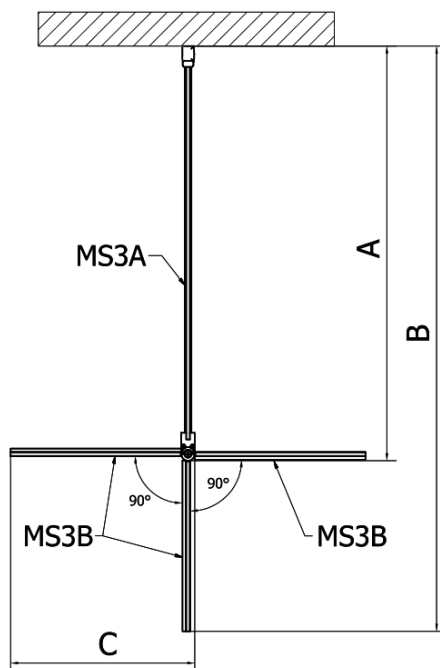

## MODULAR SHOWER ścianka do panela obrotowego, 1000 mm

Kod: MS3A-100

### Rozmiary

Wysokość: 2000 mm  
Głębokość: 1000 mm

### Właściwości

Kolor profilu: Chrom - Aluminium polerowane  
Kształt: Dwuczęściowa obrotowa  
Rodzaj szkła: Szkło czyste  
Wykończenie szkła: Antidrop  
Grubość szkła: 8 mm  
Waga / szt.: 48.0 kg  
Opakowanie: 1 szt.  
Gwarancja: 2 lata

Karta techniczna

MS3A-100

MS3A-100

MODULAR SHOWER ścianka do panela obrotowego,  
1000 mm

MS3A-L,R	MS3B-L,R	A	B	C
MS3A-70	MS3B-30	675-695	975-995	330
MS3A-80	MS3B-30	775-795	1075-1095	330
MS3A-90	MS3B-30	875-895	1175-1195	330
MS3A-100	MS3B-30	975-995	1275-1295	330
MS3A-120	MS3B-30	1175-1195	1475-1495	330
MS3A-70	MS3B-40	675-695	1075-1095	430
MS3A-80	MS3B-40	775-795	1175-1195	430
MS3A-90	MS3B-40	875-895	1275-1295	430
MS3A-100	MS3B-40	975-995	1375-1395	430
MS3A-120	MS3B-40	1175-1195	1575-1595	430
MS3A-70	MS3B-50	675-695	1175-1195	530
MS3A-80	MS3B-50	775-795	1275-1295	530
MS3A-90	MS3B-50	875-895	1375-1395	530
MS3A-100	MS3B-50	975-995	1475-1495	530
MS3A-120	MS3B-50	1175-1195	1675-1695	530
MS3A-70	MS3B-60	675-695	1275-1295	630
MS3A-80	MS3B-60	775-795	1375-1395	630
MS3A-90	MS3B-60	875-895	1475-1495	630
MS3A-100	MS3B-60	975-995	1575-1595	630
MS3A-120	MS3B-60	1175-1195	1775-1795	630