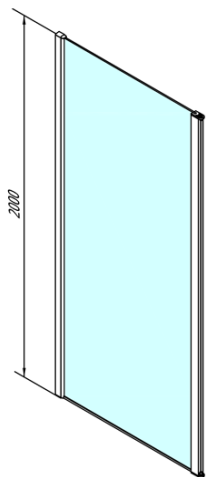

MODULAR SHOWER ścianka do panela obrotowego, 1000 mm

Kod: MS3A-100

Podstawowe informacje

Marka: Polysan
Seria: MODULAR SHOWER

Rozmiary

Wysokość: 2000 mm
Głębokość: 1000 mm

Właściwości

Kolor profilu: Chrom - Aluminium polerowane
Kształt: Dwuczęściowa obrotowa
Rodzaj szkła: Szkło czyste
Wykończenie szkła: Antidrop
Grubość szkła: 8 mm
Waga / szt.: 48.0 kg
Opakowanie: 1 szt.
Gwarancja: 2 lata

Karta techniczna

MS3A-100

MS3A-100

MODULAR SHOWER ścianka do panela obrotowego,
1000 mm

MS3A-L,R	MS3B-L,R	A	B	C
MS3A-70	MS3B-30	675-695	975-995	330
MS3A-80	MS3B-30	775-795	1075-1095	330
MS3A-90	MS3B-30	875-895	1175-1195	330
MS3A-100	MS3B-30	975-995	1275-1295	330
MS3A-120	MS3B-30	1175-1195	1475-1495	330
MS3A-70	MS3B-40	675-695	1075-1095	430
MS3A-80	MS3B-40	775-795	1175-1195	430
MS3A-90	MS3B-40	875-895	1275-1295	430
MS3A-100	MS3B-40	975-995	1375-1395	430
MS3A-120	MS3B-40	1175-1195	1575-1595	430
MS3A-70	MS3B-50	675-695	1175-1195	530
MS3A-80	MS3B-50	775-795	1275-1295	530
MS3A-90	MS3B-50	875-895	1375-1395	530
MS3A-100	MS3B-50	975-995	1475-1495	530
MS3A-120	MS3B-50	1175-1195	1675-1695	530
MS3A-70	MS3B-60	675-695	1275-1295	630
MS3A-80	MS3B-60	775-795	1375-1395	630
MS3A-90	MS3B-60	875-895	1475-1495	630
MS3A-100	MS3B-60	975-995	1575-1595	630
MS3A-120	MS3B-60	1175-1195	1775-1795	630