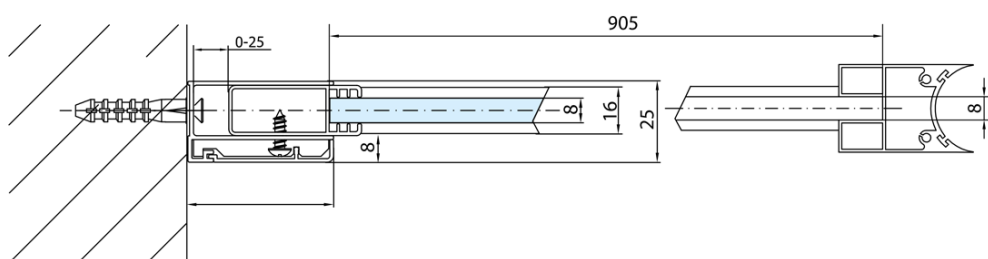

MODULAR SHOWER ścianka do panela obrotowego, 1000 mm

Kod: MS3A-100

Podstawowe informacje

Marka: Polysan
Seria: MODULAR SHOWER

Rozmiary

Wysokość: 2000 mm
Głębokość: 1000 mm

Właściwości

Kolor profilu: Chrom - Aluminium polerowane
Kształt: Dwuczęściowa obrotowa
Rodzaj szkła: Szkło czyste
Wykończenie szkła: Antidrop
Grubość szkła: 8 mm
Waga / szt.: 48.0 kg
Opakowanie: 1 szt.
Gwarancja: 2 lata

Karta techniczna

MS3A-100

MS3A-100

MODULAR SHOWER ścianka do panela obrotowego,
1000 mm

MS3A-L,R	MS3B-L,R	A	B	C
MS3A-70	MS3B-30	675-695	975-995	330
MS3A-80	MS3B-30	775-795	1075-1095	330
MS3A-90	MS3B-30	875-895	1175-1195	330
MS3A-100	MS3B-30	975-995	1275-1295	330
MS3A-120	MS3B-30	1175-1195	1475-1495	330
MS3A-70	MS3B-40	675-695	1075-1095	430
MS3A-80	MS3B-40	775-795	1175-1195	430
MS3A-90	MS3B-40	875-895	1275-1295	430
MS3A-100	MS3B-40	975-995	1375-1395	430
MS3A-120	MS3B-40	1175-1195	1575-1595	430
MS3A-70	MS3B-50	675-695	1175-1195	530
MS3A-80	MS3B-50	775-795	1275-1295	530
MS3A-90	MS3B-50	875-895	1375-1395	530
MS3A-100	MS3B-50	975-995	1475-1495	530
MS3A-120	MS3B-50	1175-1195	1675-1695	530
MS3A-70	MS3B-60	675-695	1275-1295	630
MS3A-80	MS3B-60	775-795	1375-1395	630
MS3A-90	MS3B-60	875-895	1475-1495	630
MS3A-100	MS3B-60	975-995	1575-1595	630
MS3A-120	MS3B-60	1175-1195	1775-1795	630