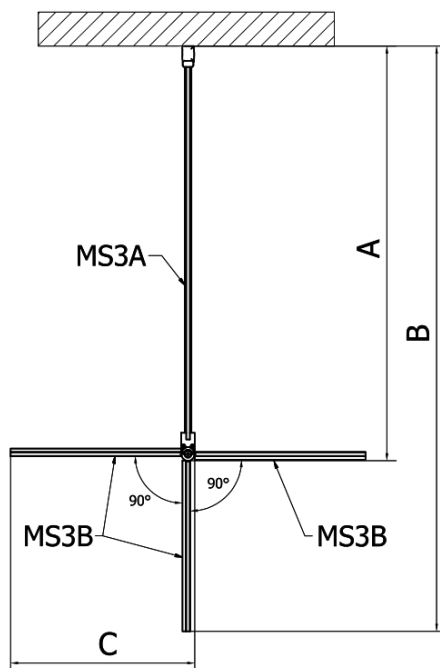

MODULAR SHOWER ścianka do panela obrotowego, 1000 mm

Kod: MS3A-100

Podstawowe informacje

Marka: Polysan
Seria: MODULAR SHOWER

Rozmiary

Wysokość: 2000 mm
Głębokość: 1000 mm

Właściwości

Kolor profilu: Chrom - Aluminium polerowane
Kształt: Dwuczęściowa obrotowa
Rodzaj szkła: Szkło czyste
Wykończenie szkła: Antidrop
Grubość szkła: 8 mm
Waga / szt.: 48.0 kg
Opakowanie: 1 szt.
Gwarancja: 2 lata

Karta techniczna

MS3A-100

MS3A-100

MODULAR SHOWER ścianka do panela obrotowego,
1000 mm

MS3A-L,R	MS3B-L,R	A	B	C
MS3A-70	MS3B-30	675-695	975-995	330
MS3A-80	MS3B-30	775-795	1075-1095	330
MS3A-90	MS3B-30	875-895	1175-1195	330
MS3A-100	MS3B-30	975-995	1275-1295	330
MS3A-120	MS3B-30	1175-1195	1475-1495	330
MS3A-70	MS3B-40	675-695	1075-1095	430
MS3A-80	MS3B-40	775-795	1175-1195	430
MS3A-90	MS3B-40	875-895	1275-1295	430
MS3A-100	MS3B-40	975-995	1375-1395	430
MS3A-120	MS3B-40	1175-1195	1575-1595	430
MS3A-70	MS3B-50	675-695	1175-1195	530
MS3A-80	MS3B-50	775-795	1275-1295	530
MS3A-90	MS3B-50	875-895	1375-1395	530
MS3A-100	MS3B-50	975-995	1475-1495	530
MS3A-120	MS3B-50	1175-1195	1675-1695	530
MS3A-70	MS3B-60	675-695	1275-1295	630
MS3A-80	MS3B-60	775-795	1375-1395	630
MS3A-90	MS3B-60	875-895	1475-1495	630
MS3A-100	MS3B-60	975-995	1575-1595	630
MS3A-120	MS3B-60	1175-1195	1775-1795	630