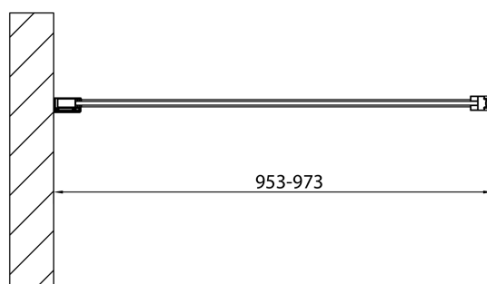

MODULAR SHOWER ścianka do panela obrotowego, 1000 mm

Kod: MS3A-100

Podstawowe informacje

Marka: Polysan
Seria: MODULAR SHOWER

Rozmiary

Wysokość: 2000 mm
Głębokość: 1000 mm

Właściwości

Kolor profilu: Chrom - Aluminium polerowane
Kształt: Dwuczęściowa obrotowa
Rodzaj szkła: Szkło czyste
Wykończenie szkła: Antidrop
Grubość szkła: 8 mm
Waga / szt.: 48.0 kg
Opakowanie: 1 szt.
Gwarancja: 2 lata

Karta techniczna

MS3A-100

MS3A-100

MODULAR SHOWER ścianka do panela obrotowego,
1000 mm

MS3A-L,R	MS3B-L,R	A	B	C
MS3A-70	MS3B-30	675-695	975-995	330
MS3A-80	MS3B-30	775-795	1075-1095	330
MS3A-90	MS3B-30	875-895	1175-1195	330
MS3A-100	MS3B-30	975-995	1275-1295	330
MS3A-120	MS3B-30	1175-1195	1475-1495	330
MS3A-70	MS3B-40	675-695	1075-1095	430
MS3A-80	MS3B-40	775-795	1175-1195	430
MS3A-90	MS3B-40	875-895	1275-1295	430
MS3A-100	MS3B-40	975-995	1375-1395	430
MS3A-120	MS3B-40	1175-1195	1575-1595	430
MS3A-70	MS3B-50	675-695	1175-1195	530
MS3A-80	MS3B-50	775-795	1275-1295	530
MS3A-90	MS3B-50	875-895	1375-1395	530
MS3A-100	MS3B-50	975-995	1475-1495	530
MS3A-120	MS3B-50	1175-1195	1675-1695	530
MS3A-70	MS3B-60	675-695	1275-1295	630
MS3A-80	MS3B-60	775-795	1375-1395	630
MS3A-90	MS3B-60	875-895	1475-1495	630
MS3A-100	MS3B-60	975-995	1575-1595	630
MS3A-120	MS3B-60	1175-1195	1775-1795	630