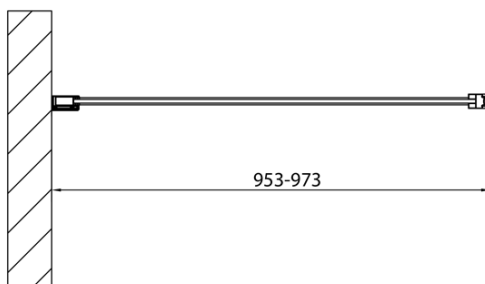

MODULAR SHOWER ścianka do panela obrotowego, 1000 mm

Kod: MS3A-100

Podstawowe informacje

Marka: Polysan
Seria: MODULAR SHOWER

Rozmiary

Wysokość: 2000 mm
Głębokość: 1000 mm

Właściwości

Kolor profilu: Chrom - Aluminium polerowane
Kształt: Dwuczęściowa obrotowa
Rodzaj szkła: Szkło czyste
Wykończenie szkła: Antidrop
Grubość szkła: 8 mm
Waga / szt.: 48.0 kg
Opakowanie: 1 szt.
Gwarancja: 2 lata

Karta techniczna

MS3A-100

MS3A-100

MODULAR SHOWER ścianka do panela obrotowego,
1000 mm

MS3A-L,R	MS3B-L,R	A	B	C
MS3A-70	MS3B-30	675-695	975-995	330
MS3A-80	MS3B-30	775-795	1075-1095	330
MS3A-90	MS3B-30	875-895	1175-1195	330
MS3A-100	MS3B-30	975-995	1275-1295	330
MS3A-120	MS3B-30	1175-1195	1475-1495	330
MS3A-70	MS3B-40	675-695	1075-1095	430
MS3A-80	MS3B-40	775-795	1175-1195	430
MS3A-90	MS3B-40	875-895	1275-1295	430
MS3A-100	MS3B-40	975-995	1375-1395	430
MS3A-120	MS3B-40	1175-1195	1575-1595	430
MS3A-70	MS3B-50	675-695	1175-1195	530
MS3A-80	MS3B-50	775-795	1275-1295	530
MS3A-90	MS3B-50	875-895	1375-1395	530
MS3A-100	MS3B-50	975-995	1475-1495	530
MS3A-120	MS3B-50	1175-1195	1675-1695	530
MS3A-70	MS3B-60	675-695	1275-1295	630
MS3A-80	MS3B-60	775-795	1375-1395	630
MS3A-90	MS3B-60	875-895	1475-1495	630
MS3A-100	MS3B-60	975-995	1575-1595	630
MS3A-120	MS3B-60	1175-1195	1775-1795	630