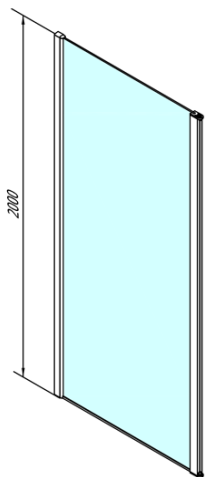

MODULAR SHOWER ścianka do panela obrotowego, 1000 mm

Kod: MS3A-100

Podstawowe informacje

Marka: Polysan
Seria: MODULAR SHOWER

Rozmiary

Wysokość: 2000 mm
Głębokość: 1000 mm

Właściwości

Kolor profilu: Chrom - Aluminium polerowane
Kształt: Dwuczęściowa obrotowa
Rodzaj szkła: Szkło czyste
Wykończenie szkła: Antidrop
Grubość szkła: 8 mm
Waga / szt.: 48.0 kg
Opakowanie: 1 szt.
Gwarancja: 2 lata

Karta techniczna

MS3A-100

MS3A-100

MODULAR SHOWER ścianka do panela obrotowego,
1000 mm

MS3A-L,R	MS3B-L,R	A	B	C
MS3A-70	MS3B-30	675-695	975-995	330
MS3A-80	MS3B-30	775-795	1075-1095	330
MS3A-90	MS3B-30	875-895	1175-1195	330
MS3A-100	MS3B-30	975-995	1275-1295	330
MS3A-120	MS3B-30	1175-1195	1475-1495	330
MS3A-70	MS3B-40	675-695	1075-1095	430
MS3A-80	MS3B-40	775-795	1175-1195	430
MS3A-90	MS3B-40	875-895	1275-1295	430
MS3A-100	MS3B-40	975-995	1375-1395	430
MS3A-120	MS3B-40	1175-1195	1575-1595	430
MS3A-70	MS3B-50	675-695	1175-1195	530
MS3A-80	MS3B-50	775-795	1275-1295	530
MS3A-90	MS3B-50	875-895	1375-1395	530
MS3A-100	MS3B-50	975-995	1475-1495	530
MS3A-120	MS3B-50	1175-1195	1675-1695	530
MS3A-70	MS3B-60	675-695	1275-1295	630
MS3A-80	MS3B-60	775-795	1375-1395	630
MS3A-90	MS3B-60	875-895	1475-1495	630
MS3A-100	MS3B-60	975-995	1575-1595	630
MS3A-120	MS3B-60	1175-1195	1775-1795	630