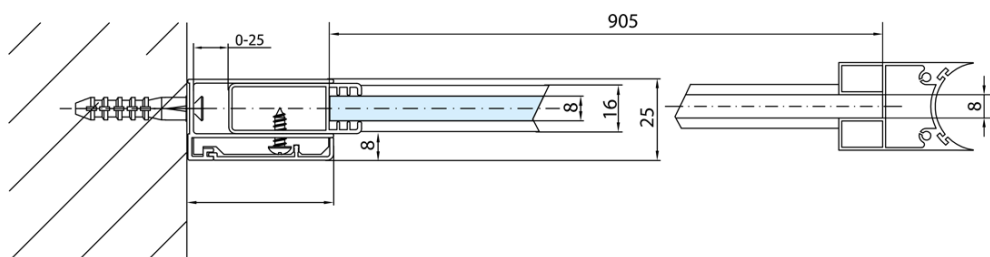

MODULAR SHOWER ścianka do panela obrotowego, 1000 mm

Kod: MS3A-100

Podstawowe informacje

Marka: Polysan
Seria: MODULAR SHOWER

Rozmiary

Wysokość: 2000 mm
Głębokość: 1000 mm

Właściwości

Kolor profilu: Chrom - Aluminium polerowane
Kształt: Dwuczęściowa obrotowa
Rodzaj szkła: Szkło czyste
Wykończenie szkła: Antidrop
Grubość szkła: 8 mm
Waga / szt.: 48.0 kg
Opakowanie: 1 szt.
Gwarancja: 2 lata

Karta techniczna

MS3A-100

MS3A-100

MODULAR SHOWER ścianka do panela obrotowego,
1000 mm

MS3A-L,R	MS3B-L,R	A	B	C
MS3A-70	MS3B-30	675-695	975-995	330
MS3A-80	MS3B-30	775-795	1075-1095	330
MS3A-90	MS3B-30	875-895	1175-1195	330
MS3A-100	MS3B-30	975-995	1275-1295	330
MS3A-120	MS3B-30	1175-1195	1475-1495	330
MS3A-70	MS3B-40	675-695	1075-1095	430
MS3A-80	MS3B-40	775-795	1175-1195	430
MS3A-90	MS3B-40	875-895	1275-1295	430
MS3A-100	MS3B-40	975-995	1375-1395	430
MS3A-120	MS3B-40	1175-1195	1575-1595	430
MS3A-70	MS3B-50	675-695	1175-1195	530
MS3A-80	MS3B-50	775-795	1275-1295	530
MS3A-90	MS3B-50	875-895	1375-1395	530
MS3A-100	MS3B-50	975-995	1475-1495	530
MS3A-120	MS3B-50	1175-1195	1675-1695	530
MS3A-70	MS3B-60	675-695	1275-1295	630
MS3A-80	MS3B-60	775-795	1375-1395	630
MS3A-90	MS3B-60	875-895	1475-1495	630
MS3A-100	MS3B-60	975-995	1575-1595	630
MS3A-120	MS3B-60	1175-1195	1775-1795	630