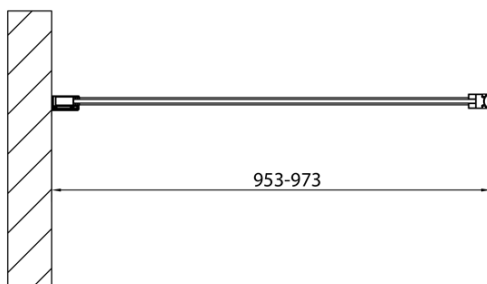

MODULAR SHOWER ścianka do panela obrotowego, 1000 mm

Kod: MS3A-100

Podstawowe informacje

Marka: Polysan
Seria: MODULAR SHOWER

Rozmiary

Wysokość: 2000 mm
Głębokość: 1000 mm

Właściwości

Kolor profilu: Chrom - Aluminium polerowane
Kształt: Dwuczęściowa obrotowa
Rodzaj szkła: Szkło czyste
Wykończenie szkła: Antidrop
Grubość szkła: 8 mm
Waga / szt.: 48.0 kg
Opakowanie: 1 szt.
Gwarancja: 2 lata

Karta techniczna

MS3A-100

MS3A-100

MODULAR SHOWER ścianka do panela obrotowego,
1000 mm

MS3A-L,R	MS3B-L,R	A	B	C
MS3A-70	MS3B-30	675-695	975-995	330
MS3A-80	MS3B-30	775-795	1075-1095	330
MS3A-90	MS3B-30	875-895	1175-1195	330
MS3A-100	MS3B-30	975-995	1275-1295	330
MS3A-120	MS3B-30	1175-1195	1475-1495	330
MS3A-70	MS3B-40	675-695	1075-1095	430
MS3A-80	MS3B-40	775-795	1175-1195	430
MS3A-90	MS3B-40	875-895	1275-1295	430
MS3A-100	MS3B-40	975-995	1375-1395	430
MS3A-120	MS3B-40	1175-1195	1575-1595	430
MS3A-70	MS3B-50	675-695	1175-1195	530
MS3A-80	MS3B-50	775-795	1275-1295	530
MS3A-90	MS3B-50	875-895	1375-1395	530
MS3A-100	MS3B-50	975-995	1475-1495	530
MS3A-120	MS3B-50	1175-1195	1675-1695	530
MS3A-70	MS3B-60	675-695	1275-1295	630
MS3A-80	MS3B-60	775-795	1375-1395	630
MS3A-90	MS3B-60	875-895	1475-1495	630
MS3A-100	MS3B-60	975-995	1575-1595	630
MS3A-120	MS3B-60	1175-1195	1775-1795	630