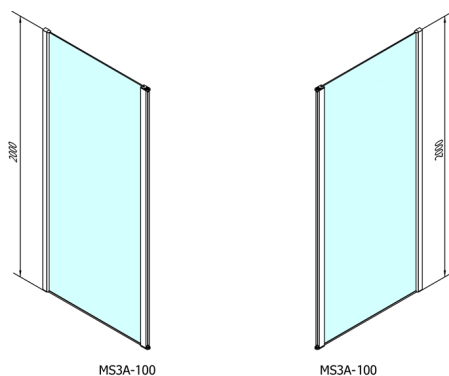

Karta techniczna