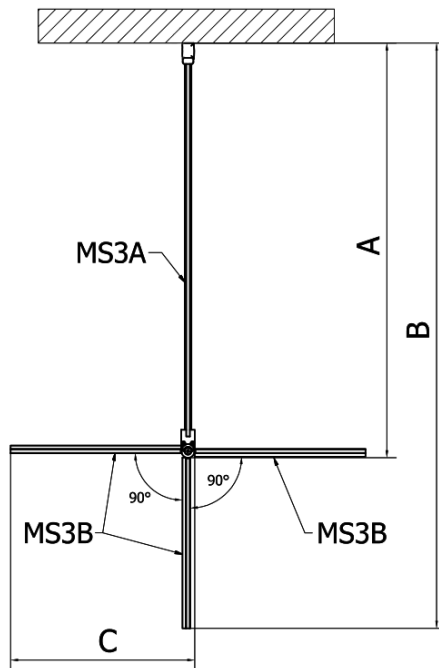

## MODULAR SHOWER ścianka do panela obrotowego, 1000 mm

Kod: MS3A-100

### Rozmiary

Wysokość: 2000 mm

Głębokość: 1000 mm

## Karta techniczna

MS3A-L,R	MS3B-L,R	A	B	C
MS3A-70	MS3B-30	675-695	975-995	330
MS3A-80	MS3B-30	775-795	1075-1095	330
MS3A-90	MS3B-30	875-895	1175-1195	330
MS3A-100	MS3B-30	975-995	1275-1295	330
MS3A-120	MS3B-30	1175-1195	1475-1495	330
MS3A-70	MS3B-40	675-695	1075-1095	430
MS3A-80	MS3B-40	775-795	1175-1195	430
MS3A-90	MS3B-40	875-895	1275-1295	430
MS3A-100	MS3B-40	975-995	1375-1395	430
MS3A-120	MS3B-40	1175-1195	1575-1595	430
MS3A-70	MS3B-50	675-695	1175-1195	530
MS3A-80	MS3B-50	775-795	1275-1295	530
MS3A-90	MS3B-50	875-895	1375-1395	530
MS3A-100	MS3B-50	975-995	1475-1495	530
MS3A-120	MS3B-50	1175-1195	1675-1695	530
MS3A-70	MS3B-60	675-695	1275-1295	630
MS3A-80	MS3B-60	775-795	1375-1395	630
MS3A-90	MS3B-60	875-895	1475-1495	630
MS3A-100	MS3B-60	975-995	1575-1595	630
MS3A-120	MS3B-60	1175-1195	1775-1795	630