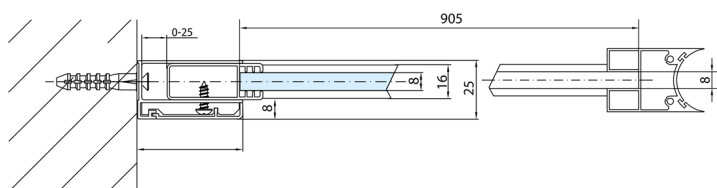

## MODULAR SHOWER ścianka do panela obrotowego, 1000 mm

Kod: MS3A-100

### Rozmiary

Wysokość: 2000 mm

Głębokość: 1000 mm

## Karta techniczna

MS3A-L,R	MS3B-L,R	A	B	C
MS3A-70	MS3B-30	675-695	975-995	330
MS3A-80	MS3B-30	775-795	1075-1095	330
MS3A-90	MS3B-30	875-895	1175-1195	330
MS3A-100	MS3B-30	975-995	1275-1295	330
MS3A-120	MS3B-30	1175-1195	1475-1495	330
MS3A-70	MS3B-40	675-695	1075-1095	430
MS3A-80	MS3B-40	775-795	1175-1195	430
MS3A-90	MS3B-40	875-895	1275-1295	430
MS3A-100	MS3B-40	975-995	1375-1395	430
MS3A-120	MS3B-40	1175-1195	1575-1595	430
MS3A-70	MS3B-50	675-695	1175-1195	530
MS3A-80	MS3B-50	775-795	1275-1295	530
MS3A-90	MS3B-50	875-895	1375-1395	530
MS3A-100	MS3B-50	975-995	1475-1495	530
MS3A-120	MS3B-50	1175-1195	1675-1695	530
MS3A-70	MS3B-60	675-695	1275-1295	630
MS3A-80	MS3B-60	775-795	1375-1395	630
MS3A-90	MS3B-60	875-895	1475-1495	630
MS3A-100	MS3B-60	975-995	1575-1595	630
MS3A-120	MS3B-60	1175-1195	1775-1795	630