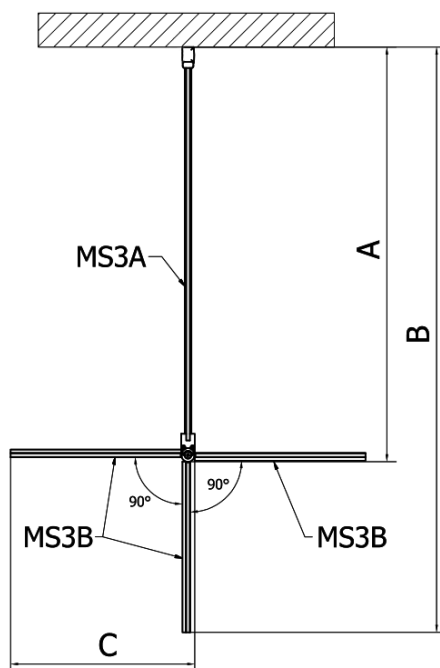

## MODULAR SHOWER ścianka do panela obrotowego, 900 mm

Kod: MS3A-90

### Rozmiary

Wysokość: 2000 mm  
Głębokość: 900 mm

MODULAR SHOWER ścianka do panela obrotowego,  
900 mm

Karta techniczna

MS3A-L,R	MS3B-L,R	A	B	C
MS3A-70	MS3B-30	675-695	975-995	330
MS3A-80	MS3B-30	775-795	1075-1095	330
MS3A-90	MS3B-30	875-895	1175-1195	330
MS3A-100	MS3B-30	975-995	1275-1295	330
MS3A-120	MS3B-30	1175-1195	1475-1495	330
MS3A-70	MS3B-40	675-695	1075-1095	430
MS3A-80	MS3B-40	775-795	1175-1195	430
MS3A-90	MS3B-40	875-895	1275-1295	430
MS3A-100	MS3B-40	975-995	1375-1395	430
MS3A-120	MS3B-40	1175-1195	1575-1595	430
MS3A-70	MS3B-50	675-695	1175-1195	530
MS3A-80	MS3B-50	775-795	1275-1295	530
MS3A-90	MS3B-50	875-895	1375-1395	530
MS3A-100	MS3B-50	975-995	1475-1495	530
MS3A-120	MS3B-50	1175-1195	1675-1695	530
MS3A-70	MS3B-60	675-695	1275-1295	630
MS3A-80	MS3B-60	775-795	1375-1395	630
MS3A-90	MS3B-60	875-895	1475-1495	630
MS3A-100	MS3B-60	975-995	1575-1595	630
MS3A-120	MS3B-60	1175-1195	1775-1795	630

MODULAR SHOWER ścianka do panela obrotowego,  
900 mm