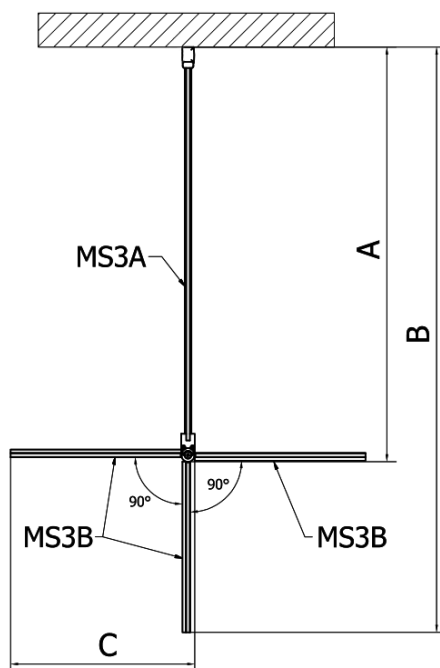

MODULAR SHOWER ścianka do panela obrotowego, 900 mm

Kod: MS3A-90

Podstawowe informacje

Marka: Polysan
Seria: MODULAR SHOWER

Rozmiary

Wysokość: 2000 mm
Głębokość: 900 mm

Właściwości

Kolor profilu: Chrom - Aluminium polerowane
Kształt: Dwuczęściowa obrotowa
Rodzaj szkła: Szkło czyste
Wykończenie szkła: Antidrop
Grubość szkła: 8 mm
Waga / szt.: 44.0 kg
Opakowanie: 1 szt.
Gwarancja: 2 lata

MODULAR SHOWER ścianka do panela obrotowego,
900 mm

Karta techniczna

MS3A-L,R	MS3B-L,R	A	B	C
MS3A-70	MS3B-30	675-695	975-995	330
MS3A-80	MS3B-30	775-795	1075-1095	330
MS3A-90	MS3B-30	875-895	1175-1195	330
MS3A-100	MS3B-30	975-995	1275-1295	330
MS3A-120	MS3B-30	1175-1195	1475-1495	330
MS3A-70	MS3B-40	675-695	1075-1095	430
MS3A-80	MS3B-40	775-795	1175-1195	430
MS3A-90	MS3B-40	875-895	1275-1295	430
MS3A-100	MS3B-40	975-995	1375-1395	430
MS3A-120	MS3B-40	1175-1195	1575-1595	430
MS3A-70	MS3B-50	675-695	1175-1195	530
MS3A-80	MS3B-50	775-795	1275-1295	530
MS3A-90	MS3B-50	875-895	1375-1395	530
MS3A-100	MS3B-50	975-995	1475-1495	530
MS3A-120	MS3B-50	1175-1195	1675-1695	530
MS3A-70	MS3B-60	675-695	1275-1295	630
MS3A-80	MS3B-60	775-795	1375-1395	630
MS3A-90	MS3B-60	875-895	1475-1495	630
MS3A-100	MS3B-60	975-995	1575-1595	630
MS3A-120	MS3B-60	1175-1195	1775-1795	630

MODULAR SHOWER ścianka do panela obrotowego,
900 mm