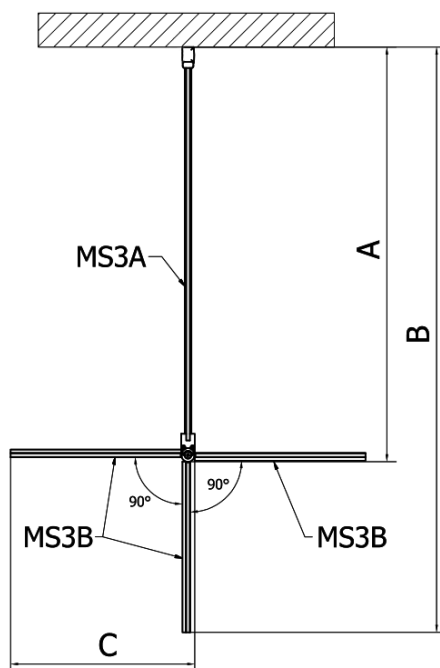

MODULAR SHOWER ścianka do panela obrotowego, 900 mm

Kod: MS3A-90

Podstawowe informacje

Marka: Polysan
Seria: MODULAR SHOWER

Rozmiary

Wysokość: 2000 mm
Głębokość: 900 mm

Właściwości

Kolor profilu: Chrom - Aluminium polerowane
Kształt: Dwuczęściowa obrotowa
Rodzaj szkła: Szkło czyste
Wykończenie szkła: Antidrop
Grubość szkła: 8 mm
Waga / szt.: 44.0 kg
Opakowanie: 1 szt.
Gwarancja: 2 lata

MODULAR SHOWER ścianka do panela obrotowego,
900 mm

Karta techniczna

MS3A-L,R	MS3B-L,R	A	B	C
MS3A-70	MS3B-30	675-695	975-995	330
MS3A-80	MS3B-30	775-795	1075-1095	330
MS3A-90	MS3B-30	875-895	1175-1195	330
MS3A-100	MS3B-30	975-995	1275-1295	330
MS3A-120	MS3B-30	1175-1195	1475-1495	330
MS3A-70	MS3B-40	675-695	1075-1095	430
MS3A-80	MS3B-40	775-795	1175-1195	430
MS3A-90	MS3B-40	875-895	1275-1295	430
MS3A-100	MS3B-40	975-995	1375-1395	430
MS3A-120	MS3B-40	1175-1195	1575-1595	430
MS3A-70	MS3B-50	675-695	1175-1195	530
MS3A-80	MS3B-50	775-795	1275-1295	530
MS3A-90	MS3B-50	875-895	1375-1395	530
MS3A-100	MS3B-50	975-995	1475-1495	530
MS3A-120	MS3B-50	1175-1195	1675-1695	530
MS3A-70	MS3B-60	675-695	1275-1295	630
MS3A-80	MS3B-60	775-795	1375-1395	630
MS3A-90	MS3B-60	875-895	1475-1495	630
MS3A-100	MS3B-60	975-995	1575-1595	630
MS3A-120	MS3B-60	1175-1195	1775-1795	630

MODULAR SHOWER ścianka do panela obrotowego,
900 mm

MS3A-90

MS3A-90