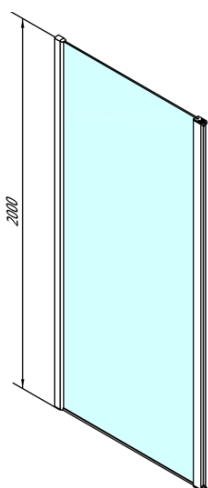

MODULAR SHOWER ścianka do panela obrotowego, 900 mm

Kod: MS3A-90

Podstawowe informacje

Marka: Polysan
Seria: MODULAR SHOWER

Rozmiary

Wysokość: 2000 mm
Głębokość: 900 mm

Właściwości

Kolor profilu: Chrom - Aluminium polerowane
Kształt: Dwuczęściowa obrotowa
Rodzaj szkła: Szkło czyste
Wykończenie szkła: Antidrop
Grubość szkła: 8 mm
Waga / szt.: 44.0 kg
Opakowanie: 1 szt.
Gwarancja: 2 lata

MODULAR SHOWER ścianka do panela obrotowego,
900 mm

Karta techniczna

MS3A-L,R	MS3B-L,R	A	B	C
MS3A-70	MS3B-30	675-695	975-995	330
MS3A-80	MS3B-30	775-795	1075-1095	330
MS3A-90	MS3B-30	875-895	1175-1195	330
MS3A-100	MS3B-30	975-995	1275-1295	330
MS3A-120	MS3B-30	1175-1195	1475-1495	330
MS3A-70	MS3B-40	675-695	1075-1095	430
MS3A-80	MS3B-40	775-795	1175-1195	430
MS3A-90	MS3B-40	875-895	1275-1295	430
MS3A-100	MS3B-40	975-995	1375-1395	430
MS3A-120	MS3B-40	1175-1195	1575-1595	430
MS3A-70	MS3B-50	675-695	1175-1195	530
MS3A-80	MS3B-50	775-795	1275-1295	530
MS3A-90	MS3B-50	875-895	1375-1395	530
MS3A-100	MS3B-50	975-995	1475-1495	530
MS3A-120	MS3B-50	1175-1195	1675-1695	530
MS3A-70	MS3B-60	675-695	1275-1295	630
MS3A-80	MS3B-60	775-795	1375-1395	630
MS3A-90	MS3B-60	875-895	1475-1495	630
MS3A-100	MS3B-60	975-995	1575-1595	630
MS3A-120	MS3B-60	1175-1195	1775-1795	630

MODULAR SHOWER ścianka do panela obrotowego,
900 mm

MS3A-90

MS3A-90