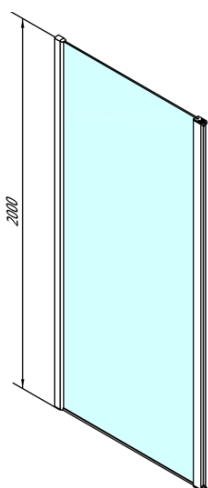

MODULAR SHOWER ścianka do panela obrotowego,
900 mm

MS3A-90