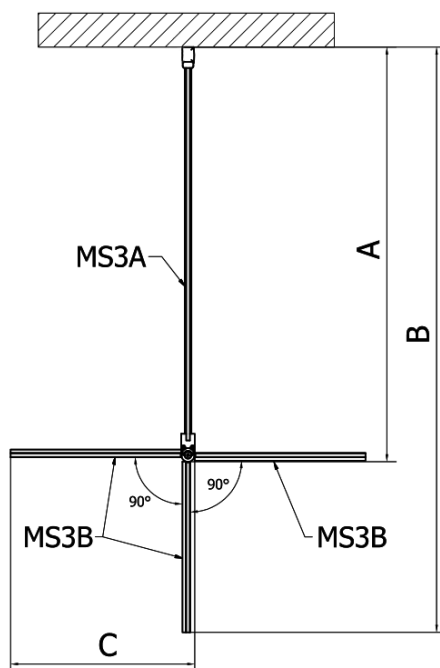

## MODULAR SHOWER ścianka do panela obrotowego, 900 mm

Kod: MS3A-90

### Rozmiary

Wysokość: 2000 mm  
Głębokość: 900 mm

MODULAR SHOWER ścianka do panela obrotowego,  
900 mm

Karta techniczna

MS3A-L,R	MS3B-L,R	A	B	C
MS3A-70	MS3B-30	675-695	975-995	330
MS3A-80	MS3B-30	775-795	1075-1095	330
MS3A-90	MS3B-30	875-895	1175-1195	330
MS3A-100	MS3B-30	975-995	1275-1295	330
MS3A-120	MS3B-30	1175-1195	1475-1495	330
MS3A-70	MS3B-40	675-695	1075-1095	430
MS3A-80	MS3B-40	775-795	1175-1195	430
MS3A-90	MS3B-40	875-895	1275-1295	430
MS3A-100	MS3B-40	975-995	1375-1395	430
MS3A-120	MS3B-40	1175-1195	1575-1595	430
MS3A-70	MS3B-50	675-695	1175-1195	530
MS3A-80	MS3B-50	775-795	1275-1295	530
MS3A-90	MS3B-50	875-895	1375-1395	530
MS3A-100	MS3B-50	975-995	1475-1495	530
MS3A-120	MS3B-50	1175-1195	1675-1695	530
MS3A-70	MS3B-60	675-695	1275-1295	630
MS3A-80	MS3B-60	775-795	1375-1395	630
MS3A-90	MS3B-60	875-895	1475-1495	630
MS3A-100	MS3B-60	975-995	1575-1595	630
MS3A-120	MS3B-60	1175-1195	1775-1795	630

MODULAR SHOWER ścianka do panela obrotowego,  
900 mm

MS3A-90

MS3A-90