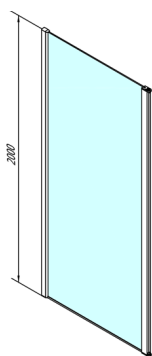

MODULAR SHOWER ścianka do panela obrotowego, 900 mm

Kod: MS3A-90

Rozmiary

Wysokość: 2000 mm

Głębokość: 900 mm

Właściwości

Gwarancja: 2 lata

Karta techniczna

MS3A-L,R	MS3B-L,R	A	B	C
MS3A-70	MS3B-30	675-695	975-995	330
MS3A-80	MS3B-30	775-795	1075-1095	330
MS3A-90	MS3B-30	875-895	1175-1195	330
MS3A-100	MS3B-30	975-995	1275-1295	330
MS3A-120	MS3B-30	1175-1195	1475-1495	330
MS3A-70	MS3B-40	675-695	1075-1095	430
MS3A-80	MS3B-40	775-795	1175-1195	430
MS3A-90	MS3B-40	875-895	1275-1295	430
MS3A-100	MS3B-40	975-995	1375-1395	430
MS3A-120	MS3B-40	1175-1195	1575-1595	430
MS3A-70	MS3B-50	675-695	1175-1195	530
MS3A-80	MS3B-50	775-795	1275-1295	530
MS3A-90	MS3B-50	875-895	1375-1395	530
MS3A-100	MS3B-50	975-995	1475-1495	530
MS3A-120	MS3B-50	1175-1195	1675-1695	530
MS3A-70	MS3B-60	675-695	1275-1295	630
MS3A-80	MS3B-60	775-795	1375-1395	630
MS3A-90	MS3B-60	875-895	1475-1495	630
MS3A-100	MS3B-60	975-995	1575-1595	630
MS3A-120	MS3B-60	1175-1195	1775-1795	630