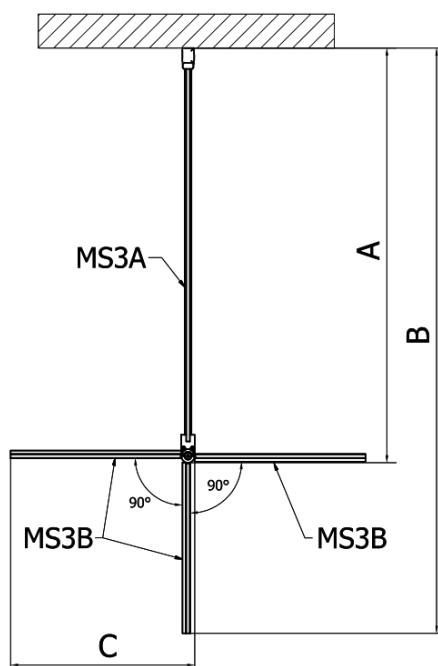

MODULAR SHOWER ścianka do panela obrotowego, 900 mm

Kod: MS3A-90

Rozmiary

Wysokość: 2000 mm

Głębokość: 900 mm

Właściwości

Gwarancja: 2 lata

Karta techniczna

MS3A-L,R	MS3B-L,R	A	B	C
MS3A-70	MS3B-30	675-695	975-995	330
MS3A-80	MS3B-30	775-795	1075-1095	330
MS3A-90	MS3B-30	875-895	1175-1195	330
MS3A-100	MS3B-30	975-995	1275-1295	330
MS3A-120	MS3B-30	1175-1195	1475-1495	330
MS3A-70	MS3B-40	675-695	1075-1095	430
MS3A-80	MS3B-40	775-795	1175-1195	430
MS3A-90	MS3B-40	875-895	1275-1295	430
MS3A-100	MS3B-40	975-995	1375-1395	430
MS3A-120	MS3B-40	1175-1195	1575-1595	430
MS3A-70	MS3B-50	675-695	1175-1195	530
MS3A-80	MS3B-50	775-795	1275-1295	530
MS3A-90	MS3B-50	875-895	1375-1395	530
MS3A-100	MS3B-50	975-995	1475-1495	530
MS3A-120	MS3B-50	1175-1195	1675-1695	530
MS3A-70	MS3B-60	675-695	1275-1295	630
MS3A-80	MS3B-60	775-795	1375-1395	630
MS3A-90	MS3B-60	875-895	1475-1495	630
MS3A-100	MS3B-60	975-995	1575-1595	630
MS3A-120	MS3B-60	1175-1195	1775-1795	630