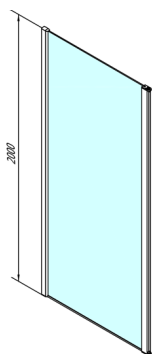

MODULAR SHOWER ścianka do panela obrotowego, 900 mm

Kod: MS3A-90

Rozmiary

Wysokość: 2000 mm

Głębokość: 900 mm

Właściwości

Gwarancja: 2 lata

Karta techniczna

MS3A-L,R	MS3B-L,R	A	B	C
MS3A-70	MS3B-30	675-695	975-995	330
MS3A-80	MS3B-30	775-795	1075-1095	330
MS3A-90	MS3B-30	875-895	1175-1195	330
MS3A-100	MS3B-30	975-995	1275-1295	330
MS3A-120	MS3B-30	1175-1195	1475-1495	330
MS3A-70	MS3B-40	675-695	1075-1095	430
MS3A-80	MS3B-40	775-795	1175-1195	430
MS3A-90	MS3B-40	875-895	1275-1295	430
MS3A-100	MS3B-40	975-995	1375-1395	430
MS3A-120	MS3B-40	1175-1195	1575-1595	430
MS3A-70	MS3B-50	675-695	1175-1195	530
MS3A-80	MS3B-50	775-795	1275-1295	530
MS3A-90	MS3B-50	875-895	1375-1395	530
MS3A-100	MS3B-50	975-995	1475-1495	530
MS3A-120	MS3B-50	1175-1195	1675-1695	530
MS3A-70	MS3B-60	675-695	1275-1295	630
MS3A-80	MS3B-60	775-795	1375-1395	630
MS3A-90	MS3B-60	875-895	1475-1495	630
MS3A-100	MS3B-60	975-995	1575-1595	630
MS3A-120	MS3B-60	1175-1195	1775-1795	630

MODULAR SHOWER ścianka do panela obrotowego, 900 mm

MS3A-90

MS3A-90