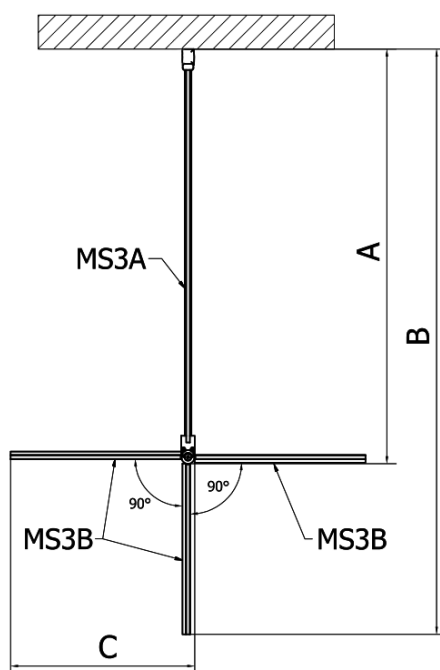

MODULAR SHOWER ścianka do panela obrotowego, 900 mm

Kod: MS3A-90

Rozmiary

Wysokość: 2000 mm

Głębokość: 900 mm

Właściwości

Gwarancja: 2 lata

Karta techniczna

MS3A-L,R	MS3B-L,R	A	B	C
MS3A-70	MS3B-30	675-695	975-995	330
MS3A-80	MS3B-30	775-795	1075-1095	330
MS3A-90	MS3B-30	875-895	1175-1195	330
MS3A-100	MS3B-30	975-995	1275-1295	330
MS3A-120	MS3B-30	1175-1195	1475-1495	330
MS3A-70	MS3B-40	675-695	1075-1095	430
MS3A-80	MS3B-40	775-795	1175-1195	430
MS3A-90	MS3B-40	875-895	1275-1295	430
MS3A-100	MS3B-40	975-995	1375-1395	430
MS3A-120	MS3B-40	1175-1195	1575-1595	430
MS3A-70	MS3B-50	675-695	1175-1195	530
MS3A-80	MS3B-50	775-795	1275-1295	530
MS3A-90	MS3B-50	875-895	1375-1395	530
MS3A-100	MS3B-50	975-995	1475-1495	530
MS3A-120	MS3B-50	1175-1195	1675-1695	530
MS3A-70	MS3B-60	675-695	1275-1295	630
MS3A-80	MS3B-60	775-795	1375-1395	630
MS3A-90	MS3B-60	875-895	1475-1495	630
MS3A-100	MS3B-60	975-995	1575-1595	630
MS3A-120	MS3B-60	1175-1195	1775-1795	630

MODULAR SHOWER ścianka do panela obrotowego, 900 mm

MS3A-90

MS3A-90