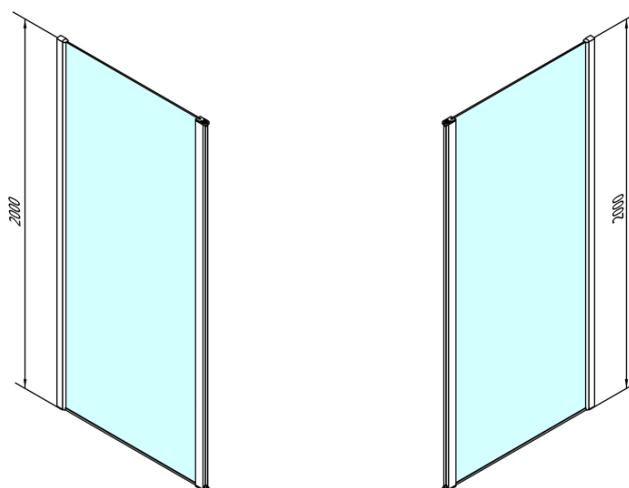

MODULAR SHOWER ścianka do panela obrotowego, 800 mm

Kod: MS3A-80

Podstawowe informacje

Marka: Polysan
Seria: MODULAR SHOWER

Rozmiary

Wysokość: 2000 mm
Głębokość: 800 mm

Właściwości

Kolor profilu: Chrom - Aluminium polerowane
Kształt: Dwuczęściowa obrotowa
Rodzaj szkła: Szkło czyste
Wykończenie szkła: Antidrop
Grubość szkła: 8 mm
Waga / szt.: 40.0 kg
Opakowanie: 1 szt.
Gwarancja: 2 lata

MODULAR SHOWER ścianka do panela obrotowego,
800 mm

Karta techniczna

MS3A-L,R	MS3B-L,R	A	B	C
MS3A-70	MS3B-30	675-695	975-995	330
MS3A-80	MS3B-30	775-795	1075-1095	330
MS3A-90	MS3B-30	875-895	1175-1195	330
MS3A-100	MS3B-30	975-995	1275-1295	330
MS3A-120	MS3B-30	1175-1195	1475-1495	330
MS3A-70	MS3B-40	675-695	1075-1095	430
MS3A-80	MS3B-40	775-795	1175-1195	430
MS3A-90	MS3B-40	875-895	1275-1295	430
MS3A-100	MS3B-40	975-995	1375-1395	430
MS3A-120	MS3B-40	1175-1195	1575-1595	430
MS3A-70	MS3B-50	675-695	1175-1195	530
MS3A-80	MS3B-50	775-795	1275-1295	530
MS3A-90	MS3B-50	875-895	1375-1395	530
MS3A-100	MS3B-50	975-995	1475-1495	530
MS3A-120	MS3B-50	1175-1195	1675-1695	530
MS3A-70	MS3B-60	675-695	1275-1295	630
MS3A-80	MS3B-60	775-795	1375-1395	630
MS3A-90	MS3B-60	875-895	1475-1495	630
MS3A-100	MS3B-60	975-995	1575-1595	630
MS3A-120	MS3B-60	1175-1195	1775-1795	630

MODULAR SHOWER ścianka do panela obrotowego,
800 mm

MS3A-80

MS3A-80