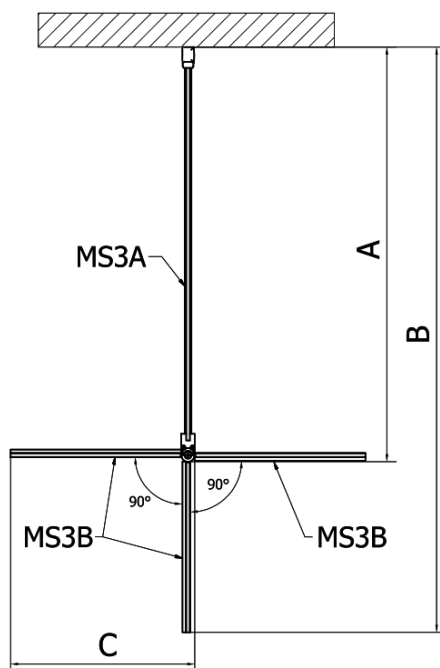

MODULAR SHOWER ścianka do panela obrotowego, 800 mm

Kod: MS3A-80

Podstawowe informacje

Marka: Polysan
Seria: MODULAR SHOWER

Rozmiary

Wysokość: 2000 mm
Głębokość: 800 mm

Właściwości

Kolor profilu: Chrom - Aluminium polerowane
Kształt: Dwuczęściowa obrotowa
Rodzaj szkła: Szkło czyste
Wykończenie szkła: Antidrop
Grubość szkła: 8 mm
Waga / szt.: 40.0 kg
Opakowanie: 1 szt.
Gwarancja: 2 lata

MODULAR SHOWER ścianka do panela obrotowego,
800 mm

Karta techniczna

MS3A-L,R	MS3B-L,R	A	B	C
MS3A-70	MS3B-30	675-695	975-995	330
MS3A-80	MS3B-30	775-795	1075-1095	330
MS3A-90	MS3B-30	875-895	1175-1195	330
MS3A-100	MS3B-30	975-995	1275-1295	330
MS3A-120	MS3B-30	1175-1195	1475-1495	330
MS3A-70	MS3B-40	675-695	1075-1095	430
MS3A-80	MS3B-40	775-795	1175-1195	430
MS3A-90	MS3B-40	875-895	1275-1295	430
MS3A-100	MS3B-40	975-995	1375-1395	430
MS3A-120	MS3B-40	1175-1195	1575-1595	430
MS3A-70	MS3B-50	675-695	1175-1195	530
MS3A-80	MS3B-50	775-795	1275-1295	530
MS3A-90	MS3B-50	875-895	1375-1395	530
MS3A-100	MS3B-50	975-995	1475-1495	530
MS3A-120	MS3B-50	1175-1195	1675-1695	530
MS3A-70	MS3B-60	675-695	1275-1295	630
MS3A-80	MS3B-60	775-795	1375-1395	630
MS3A-90	MS3B-60	875-895	1475-1495	630
MS3A-100	MS3B-60	975-995	1575-1595	630
MS3A-120	MS3B-60	1175-1195	1775-1795	630

MODULAR SHOWER ścianka do panela obrotowego,
800 mm

MS3A-80

MS3A-80