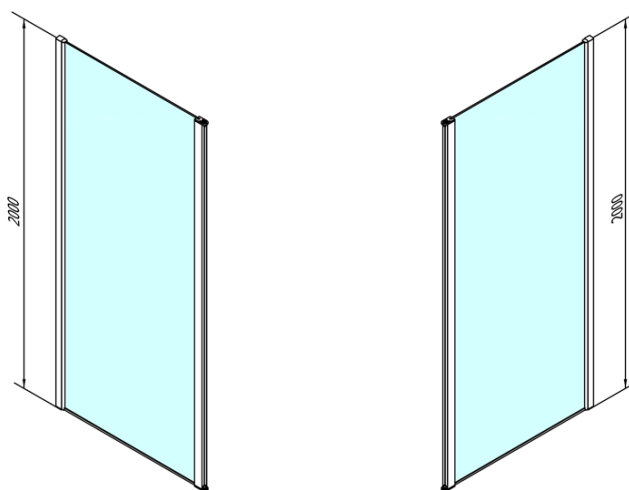

MODULAR SHOWER ścianka do panela obrotowego, 800 mm

Kod: MS3A-80

Podstawowe informacje

Marka: Polysan
Seria: MODULAR SHOWER

Rozmiary

Wysokość: 2000 mm
Głębokość: 800 mm

Właściwości

Kolor profilu: Chrom - Aluminium polerowane
Kształt: Dwuczęściowa obrotowa
Rodzaj szkła: Szkło czyste
Wykończenie szkła: Antidrop
Grubość szkła: 8 mm
Waga / szt.: 40.0 kg
Opakowanie: 1 szt.
Gwarancja: 2 lata

MODULAR SHOWER ścianka do panela obrotowego,
800 mm

Karta techniczna

MS3A-L,R	MS3B-L,R	A	B	C
MS3A-70	MS3B-30	675-695	975-995	330
MS3A-80	MS3B-30	775-795	1075-1095	330
MS3A-90	MS3B-30	875-895	1175-1195	330
MS3A-100	MS3B-30	975-995	1275-1295	330
MS3A-120	MS3B-30	1175-1195	1475-1495	330
MS3A-70	MS3B-40	675-695	1075-1095	430
MS3A-80	MS3B-40	775-795	1175-1195	430
MS3A-90	MS3B-40	875-895	1275-1295	430
MS3A-100	MS3B-40	975-995	1375-1395	430
MS3A-120	MS3B-40	1175-1195	1575-1595	430
MS3A-70	MS3B-50	675-695	1175-1195	530
MS3A-80	MS3B-50	775-795	1275-1295	530
MS3A-90	MS3B-50	875-895	1375-1395	530
MS3A-100	MS3B-50	975-995	1475-1495	530
MS3A-120	MS3B-50	1175-1195	1675-1695	530
MS3A-70	MS3B-60	675-695	1275-1295	630
MS3A-80	MS3B-60	775-795	1375-1395	630
MS3A-90	MS3B-60	875-895	1475-1495	630
MS3A-100	MS3B-60	975-995	1575-1595	630
MS3A-120	MS3B-60	1175-1195	1775-1795	630

MODULAR SHOWER ścianka do panela obrotowego,
800 mm

MS3A-80

MS3A-80