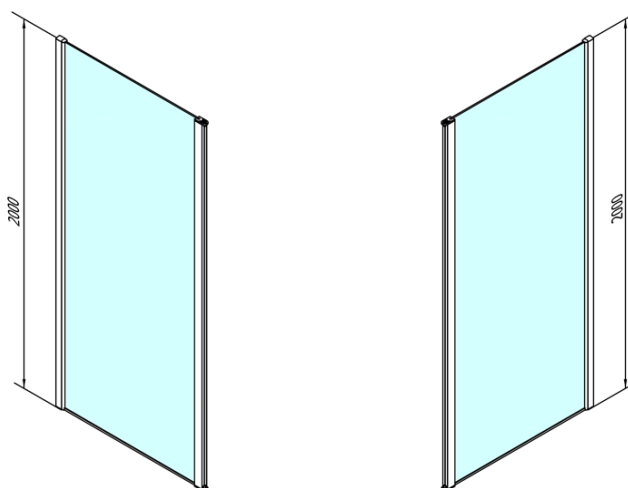

MODULAR SHOWER ścianka do panela obrotowego, 800 mm

Kod: MS3A-80

Podstawowe informacje

Marka: Polysan
Seria: MODULAR SHOWER

Rozmiary

Wysokość: 2000 mm
Głębokość: 800 mm

Właściwości

Kolor profilu: Chrom - Aluminium polerowane
Kształt: Dwuczęściowa obrotowa
Rodzaj szkła: Szkło czyste
Wykończenie szkła: Antidrop
Grubość szkła: 8 mm
Waga / szt.: 40.0 kg
Opakowanie: 1 szt.
Gwarancja: 2 lata

MODULAR SHOWER ścianka do panela obrotowego,
800 mm

Karta techniczna

MS3A-L,R	MS3B-L,R	A	B	C
MS3A-70	MS3B-30	675-695	975-995	330
MS3A-80	MS3B-30	775-795	1075-1095	330
MS3A-90	MS3B-30	875-895	1175-1195	330
MS3A-100	MS3B-30	975-995	1275-1295	330
MS3A-120	MS3B-30	1175-1195	1475-1495	330
MS3A-70	MS3B-40	675-695	1075-1095	430
MS3A-80	MS3B-40	775-795	1175-1195	430
MS3A-90	MS3B-40	875-895	1275-1295	430
MS3A-100	MS3B-40	975-995	1375-1395	430
MS3A-120	MS3B-40	1175-1195	1575-1595	430
MS3A-70	MS3B-50	675-695	1175-1195	530
MS3A-80	MS3B-50	775-795	1275-1295	530
MS3A-90	MS3B-50	875-895	1375-1395	530
MS3A-100	MS3B-50	975-995	1475-1495	530
MS3A-120	MS3B-50	1175-1195	1675-1695	530
MS3A-70	MS3B-60	675-695	1275-1295	630
MS3A-80	MS3B-60	775-795	1375-1395	630
MS3A-90	MS3B-60	875-895	1475-1495	630
MS3A-100	MS3B-60	975-995	1575-1595	630
MS3A-120	MS3B-60	1175-1195	1775-1795	630

MODULAR SHOWER ścianka do panela obrotowego,
800 mm

MS3A-80

MS3A-80