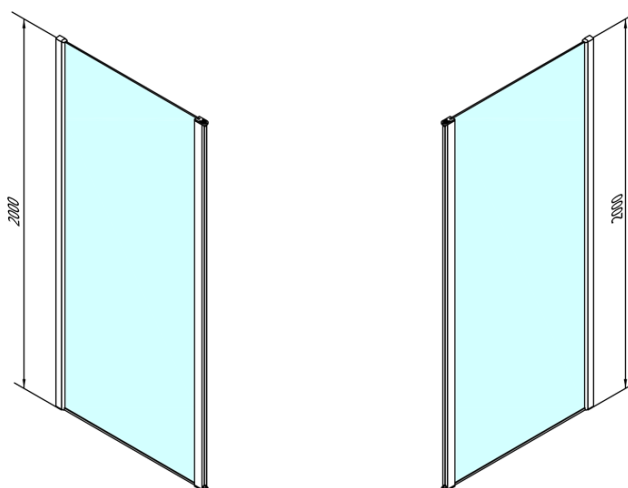

### Rozmiary

Wysokość: 2000 mm  
Głębokość: 800 mm

### Właściwości

Kolor profilu: Chrom - Aluminium polerowane  
Kształt: Dwuczęściowa obrotowa  
Rodzaj szkła: Szkło czyste  
Wykończenie szkła: Antidrop  
Grubość szkła: 8 mm  
Waga / szt.: 40.0 kg  
Opakowanie: 1 szt.  
Gwarancja: 2 lata

MODULAR SHOWER ścianka do panela obrotowego,  
800 mm

Karta techniczna

MS3A-L,R	MS3B-L,R	A	B	C
MS3A-70	MS3B-30	675-695	975-995	330
MS3A-80	MS3B-30	775-795	1075-1095	330
MS3A-90	MS3B-30	875-895	1175-1195	330
MS3A-100	MS3B-30	975-995	1275-1295	330
MS3A-120	MS3B-30	1175-1195	1475-1495	330
MS3A-70	MS3B-40	675-695	1075-1095	430
MS3A-80	MS3B-40	775-795	1175-1195	430
MS3A-90	MS3B-40	875-895	1275-1295	430
MS3A-100	MS3B-40	975-995	1375-1395	430
MS3A-120	MS3B-40	1175-1195	1575-1595	430
MS3A-70	MS3B-50	675-695	1175-1195	530
MS3A-80	MS3B-50	775-795	1275-1295	530
MS3A-90	MS3B-50	875-895	1375-1395	530
MS3A-100	MS3B-50	975-995	1475-1495	530
MS3A-120	MS3B-50	1175-1195	1675-1695	530
MS3A-70	MS3B-60	675-695	1275-1295	630
MS3A-80	MS3B-60	775-795	1375-1395	630
MS3A-90	MS3B-60	875-895	1475-1495	630
MS3A-100	MS3B-60	975-995	1575-1595	630
MS3A-120	MS3B-60	1175-1195	1775-1795	630

MODULAR SHOWER ścianka do panela obrotowego,  
800 mm

MS3A-80

MS3A-80