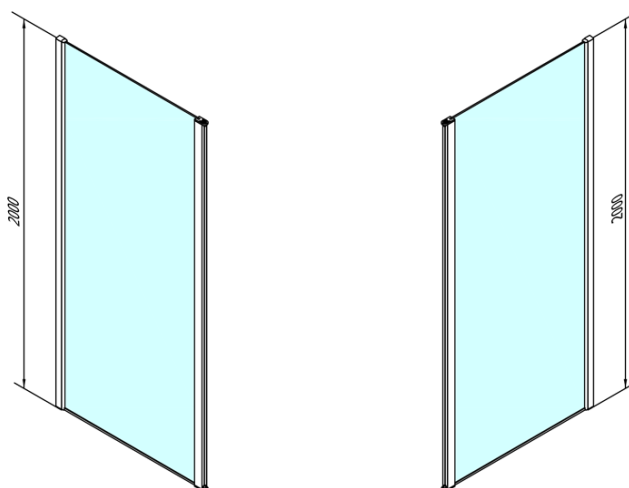

### Rozmiary

Wysokość: 2000 mm  
Głębokość: 800 mm

### Właściwości

Kolor profilu: Chrom - Aluminium polerowane  
Kształt: Dwuczęściowa obrotowa  
Rodzaj szkła: Szkło czyste  
Wykończenie szkła: Antidrop  
Grubość szkła: 8 mm  
Waga / szt.: 40.0 kg  
Opakowanie: 1 szt.  
Gwarancja: 2 lata

MODULAR SHOWER ścianka do panela obrotowego,  
800 mm

Karta techniczna

MS3A-L,R	MS3B-L,R	A	B	C
MS3A-70	MS3B-30	675-695	975-995	330
MS3A-80	MS3B-30	775-795	1075-1095	330
MS3A-90	MS3B-30	875-895	1175-1195	330
MS3A-100	MS3B-30	975-995	1275-1295	330
MS3A-120	MS3B-30	1175-1195	1475-1495	330
MS3A-70	MS3B-40	675-695	1075-1095	430
MS3A-80	MS3B-40	775-795	1175-1195	430
MS3A-90	MS3B-40	875-895	1275-1295	430
MS3A-100	MS3B-40	975-995	1375-1395	430
MS3A-120	MS3B-40	1175-1195	1575-1595	430
MS3A-70	MS3B-50	675-695	1175-1195	530
MS3A-80	MS3B-50	775-795	1275-1295	530
MS3A-90	MS3B-50	875-895	1375-1395	530
MS3A-100	MS3B-50	975-995	1475-1495	530
MS3A-120	MS3B-50	1175-1195	1675-1695	530
MS3A-70	MS3B-60	675-695	1275-1295	630
MS3A-80	MS3B-60	775-795	1375-1395	630
MS3A-90	MS3B-60	875-895	1475-1495	630
MS3A-100	MS3B-60	975-995	1575-1595	630
MS3A-120	MS3B-60	1175-1195	1775-1795	630

MODULAR SHOWER ścianka do panela obrotowego,  
800 mm

MS3A-80

MS3A-80