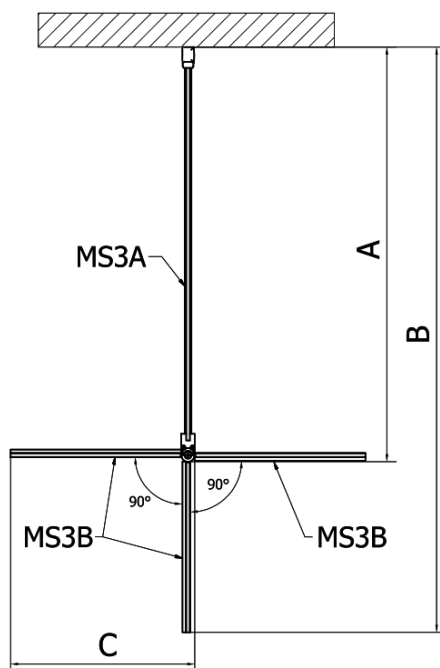

## MODULAR SHOWER ścianka do panela obrotowego, 800 mm

Kod: MS3A-80

### Rozmiary

Wysokość: 2000 mm  
Głębokość: 800 mm

MODULAR SHOWER ścianka do panela obrotowego,  
800 mm

Karta techniczna

MS3A-L,R	MS3B-L,R	A	B	C
MS3A-70	MS3B-30	675-695	975-995	330
MS3A-80	MS3B-30	775-795	1075-1095	330
MS3A-90	MS3B-30	875-895	1175-1195	330
MS3A-100	MS3B-30	975-995	1275-1295	330
MS3A-120	MS3B-30	1175-1195	1475-1495	330
MS3A-70	MS3B-40	675-695	1075-1095	430
MS3A-80	MS3B-40	775-795	1175-1195	430
MS3A-90	MS3B-40	875-895	1275-1295	430
MS3A-100	MS3B-40	975-995	1375-1395	430
MS3A-120	MS3B-40	1175-1195	1575-1595	430
MS3A-70	MS3B-50	675-695	1175-1195	530
MS3A-80	MS3B-50	775-795	1275-1295	530
MS3A-90	MS3B-50	875-895	1375-1395	530
MS3A-100	MS3B-50	975-995	1475-1495	530
MS3A-120	MS3B-50	1175-1195	1675-1695	530
MS3A-70	MS3B-60	675-695	1275-1295	630
MS3A-80	MS3B-60	775-795	1375-1395	630
MS3A-90	MS3B-60	875-895	1475-1495	630
MS3A-100	MS3B-60	975-995	1575-1595	630
MS3A-120	MS3B-60	1175-1195	1775-1795	630

MODULAR SHOWER ścianka do panela obrotowego,  
800 mm

MS3A-80

MS3A-80