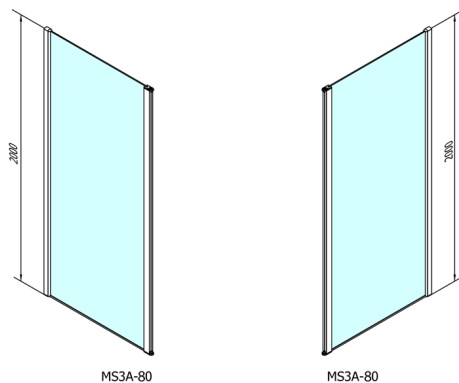

MODULAR SHOWER ścianka do panela obrotowego, 800 mm

Kod: MS3A-80

Rozmiary

Wysokość: 2000 mm

Głębokość: 800 mm

Właściwości

Gwarancja: 2 lata

Karta techniczna

MS3A-L,R	MS3B-L,R	A	B	C
MS3A-70	MS3B-30	675-695	975-995	330
MS3A-80	MS3B-30	775-795	1075-1095	330
MS3A-90	MS3B-30	875-895	1175-1195	330
MS3A-100	MS3B-30	975-995	1275-1295	330
MS3A-120	MS3B-30	1175-1195	1475-1495	330
MS3A-70	MS3B-40	675-695	1075-1095	430
MS3A-80	MS3B-40	775-795	1175-1195	430
MS3A-90	MS3B-40	875-895	1275-1295	430
MS3A-100	MS3B-40	975-995	1375-1395	430
MS3A-120	MS3B-40	1175-1195	1575-1595	430
MS3A-70	MS3B-50	675-695	1175-1195	530
MS3A-80	MS3B-50	775-795	1275-1295	530
MS3A-90	MS3B-50	875-895	1375-1395	530
MS3A-100	MS3B-50	975-995	1475-1495	530
MS3A-120	MS3B-50	1175-1195	1675-1695	530
MS3A-70	MS3B-60	675-695	1275-1295	630
MS3A-80	MS3B-60	775-795	1375-1395	630
MS3A-90	MS3B-60	875-895	1475-1495	630
MS3A-100	MS3B-60	975-995	1575-1595	630
MS3A-120	MS3B-60	1175-1195	1775-1795	630