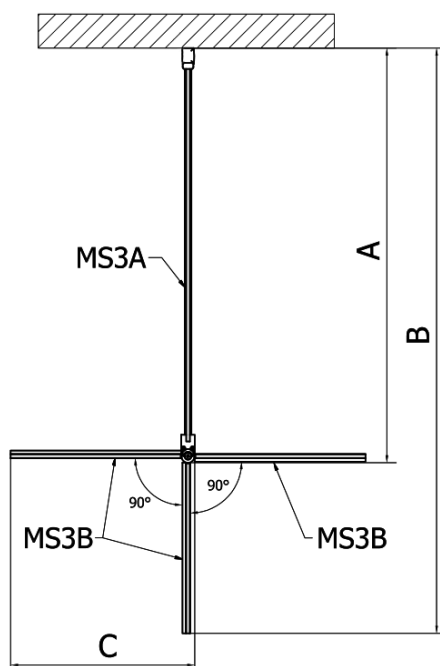

MODULAR SHOWER ścianka do panela obrotowego, 800 mm

Kod: MS3A-80

Rozmiary

Wysokość: 2000 mm

Głębokość: 800 mm

Właściwości

Gwarancja: 2 lata

Karta techniczna

MS3A-L,R	MS3B-L,R	A	B	C
MS3A-70	MS3B-30	675-695	975-995	330
MS3A-80	MS3B-30	775-795	1075-1095	330
MS3A-90	MS3B-30	875-895	1175-1195	330
MS3A-100	MS3B-30	975-995	1275-1295	330
MS3A-120	MS3B-30	1175-1195	1475-1495	330
MS3A-70	MS3B-40	675-695	1075-1095	430
MS3A-80	MS3B-40	775-795	1175-1195	430
MS3A-90	MS3B-40	875-895	1275-1295	430
MS3A-100	MS3B-40	975-995	1375-1395	430
MS3A-120	MS3B-40	1175-1195	1575-1595	430
MS3A-70	MS3B-50	675-695	1175-1195	530
MS3A-80	MS3B-50	775-795	1275-1295	530
MS3A-90	MS3B-50	875-895	1375-1395	530
MS3A-100	MS3B-50	975-995	1475-1495	530
MS3A-120	MS3B-50	1175-1195	1675-1695	530
MS3A-70	MS3B-60	675-695	1275-1295	630
MS3A-80	MS3B-60	775-795	1375-1395	630
MS3A-90	MS3B-60	875-895	1475-1495	630
MS3A-100	MS3B-60	975-995	1575-1595	630
MS3A-120	MS3B-60	1175-1195	1775-1795	630