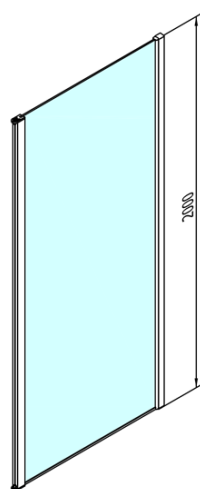

MODULAR SHOWER ścianka do panela obrotowego, 700 mm

Kod: MS3A-70

Podstawowe informacje

Marka: Polysan
Seria: MODULAR SHOWER

Rozmiary

Wysokość: 2000 mm
Głębokość: 700 mm

Właściwości

Kolor profilu: Chrom - Aluminium polerowane
Kształt: Dwuczęściowa obrotowa
Rodzaj szkła: Szkło czyste
Wykończenie szkła: Antidrop
Grubość szkła: 8 mm
Waga / szt.: 36.0 kg
Opakowanie: 1 szt.
Gwarancja: 2 lata

Karta techniczna

MS3A-L,R	MS3B-L,R	A	B	C
MS3A-70	MS3B-30	675-695	975-995	330
MS3A-80	MS3B-30	775-795	1075-1095	330
MS3A-90	MS3B-30	875-895	1175-1195	330
MS3A-100	MS3B-30	975-995	1275-1295	330
MS3A-120	MS3B-30	1175-1195	1475-1495	330
MS3A-70	MS3B-40	675-695	1075-1095	430
MS3A-80	MS3B-40	775-795	1175-1195	430
MS3A-90	MS3B-40	875-895	1275-1295	430
MS3A-100	MS3B-40	975-995	1375-1395	430
MS3A-120	MS3B-40	1175-1195	1575-1595	430
MS3A-70	MS3B-50	675-695	1175-1195	530
MS3A-80	MS3B-50	775-795	1275-1295	530
MS3A-90	MS3B-50	875-895	1375-1395	530
MS3A-100	MS3B-50	975-995	1475-1495	530
MS3A-120	MS3B-50	1175-1195	1675-1695	530
MS3A-70	MS3B-60	675-695	1275-1295	630
MS3A-80	MS3B-60	775-795	1375-1395	630
MS3A-90	MS3B-60	875-895	1475-1495	630
MS3A-100	MS3B-60	975-995	1575-1595	630
MS3A-120	MS3B-60	1175-1195	1775-1795	630

MODULAR SHOWER ścianka do panela obrotowego,
700 mm

MS3A-70

MS3A-70