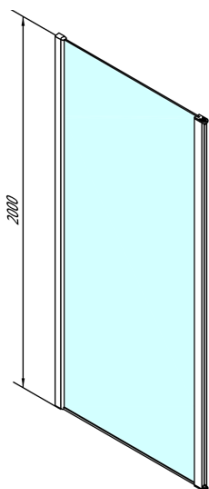

MODULAR SHOWER ścianka do panela obrotowego, 700 mm

Kod: MS3A-70

Podstawowe informacje

Marka: Polysan
Seria: MODULAR SHOWER

Rozmiary

Wysokość: 2000 mm
Głębokość: 700 mm

Właściwości

Kolor profilu: Chrom - Aluminium polerowane
Kształt: Dwuczęściowa obrotowa
Rodzaj szkła: Szkło czyste
Wykończenie szkła: Antidrop
Grubość szkła: 8 mm
Waga / szt.: 36.0 kg
Opakowanie: 1 szt.
Gwarancja: 2 lata

Karta techniczna

MS3A-L,R	MS3B-L,R	A	B	C
MS3A-70	MS3B-30	675-695	975-995	330
MS3A-80	MS3B-30	775-795	1075-1095	330
MS3A-90	MS3B-30	875-895	1175-1195	330
MS3A-100	MS3B-30	975-995	1275-1295	330
MS3A-120	MS3B-30	1175-1195	1475-1495	330
MS3A-70	MS3B-40	675-695	1075-1095	430
MS3A-80	MS3B-40	775-795	1175-1195	430
MS3A-90	MS3B-40	875-895	1275-1295	430
MS3A-100	MS3B-40	975-995	1375-1395	430
MS3A-120	MS3B-40	1175-1195	1575-1595	430
MS3A-70	MS3B-50	675-695	1175-1195	530
MS3A-80	MS3B-50	775-795	1275-1295	530
MS3A-90	MS3B-50	875-895	1375-1395	530
MS3A-100	MS3B-50	975-995	1475-1495	530
MS3A-120	MS3B-50	1175-1195	1675-1695	530
MS3A-70	MS3B-60	675-695	1275-1295	630
MS3A-80	MS3B-60	775-795	1375-1395	630
MS3A-90	MS3B-60	875-895	1475-1495	630
MS3A-100	MS3B-60	975-995	1575-1595	630
MS3A-120	MS3B-60	1175-1195	1775-1795	630

MODULAR SHOWER ścianka do panela obrotowego,
700 mm

MS3A-70

MS3A-70