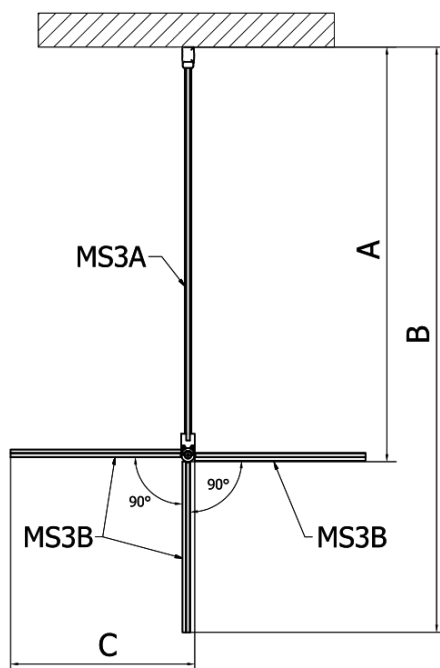

MODULAR SHOWER ścianka do panela obrotowego, 700 mm

Kod: MS3A-70

Podstawowe informacje

Marka: Polysan
Seria: MODULAR SHOWER

Rozmiary

Wysokość: 2000 mm
Głębokość: 700 mm

Właściwości

Kolor profilu: Chrom - Aluminium polerowane
Kształt: Dwuczęściowa obrotowa
Rodzaj szkła: Szkło czyste
Wykończenie szkła: Antidrop
Grubość szkła: 8 mm
Waga / szt.: 36.0 kg
Opakowanie: 1 szt.
Gwarancja: 2 lata

Karta techniczna

MS3A-L,R	MS3B-L,R	A	B	C
MS3A-70	MS3B-30	675-695	975-995	330
MS3A-80	MS3B-30	775-795	1075-1095	330
MS3A-90	MS3B-30	875-895	1175-1195	330
MS3A-100	MS3B-30	975-995	1275-1295	330
MS3A-120	MS3B-30	1175-1195	1475-1495	330
MS3A-70	MS3B-40	675-695	1075-1095	430
MS3A-80	MS3B-40	775-795	1175-1195	430
MS3A-90	MS3B-40	875-895	1275-1295	430
MS3A-100	MS3B-40	975-995	1375-1395	430
MS3A-120	MS3B-40	1175-1195	1575-1595	430
MS3A-70	MS3B-50	675-695	1175-1195	530
MS3A-80	MS3B-50	775-795	1275-1295	530
MS3A-90	MS3B-50	875-895	1375-1395	530
MS3A-100	MS3B-50	975-995	1475-1495	530
MS3A-120	MS3B-50	1175-1195	1675-1695	530
MS3A-70	MS3B-60	675-695	1275-1295	630
MS3A-80	MS3B-60	775-795	1375-1395	630
MS3A-90	MS3B-60	875-895	1475-1495	630
MS3A-100	MS3B-60	975-995	1575-1595	630
MS3A-120	MS3B-60	1175-1195	1775-1795	630

MODULAR SHOWER ścianka do panela obrotowego,
700 mm

MS3A-70

MS3A-70