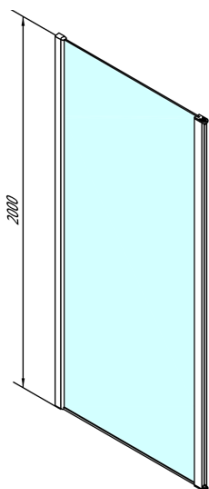

MODULAR SHOWER ścianka do panela obrotowego,
700 mm

MS3A-70