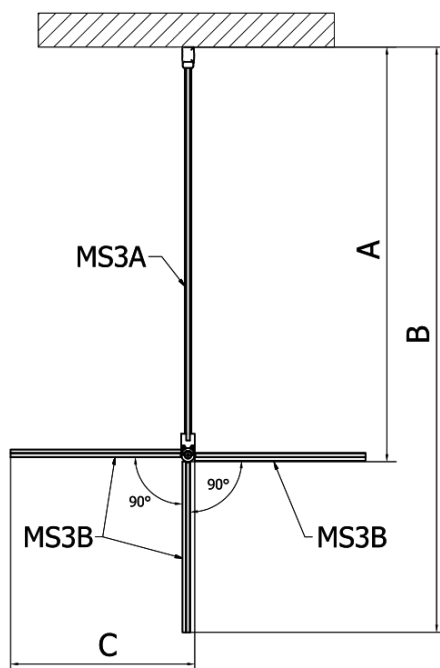

## MODULAR SHOWER ścianka do panela obrotowego, 700 mm

Kod: MS3A-70

### Rozmiary

Wysokość: 2000 mm  
Głębokość: 700 mm

### Właściwości

Kolor profilu: Chrom - Aluminium polerowane  
Kształt: Dwuczęściowa obrotowa  
Rodzaj szkła: Szkło czyste  
Wykończenie szkła: Antidrop  
Grubość szkła: 8 mm  
Waga / szt.: 36.0 kg  
Opakowanie: 1 szt.  
Gwarancja: 2 lata

MODULAR SHOWER ścianka do panela obrotowego,  
700 mm

Karta techniczna

MS3A-L,R	MS3B-L,R	A	B	C
MS3A-70	MS3B-30	675-695	975-995	330
MS3A-80	MS3B-30	775-795	1075-1095	330
MS3A-90	MS3B-30	875-895	1175-1195	330
MS3A-100	MS3B-30	975-995	1275-1295	330
MS3A-120	MS3B-30	1175-1195	1475-1495	330
MS3A-70	MS3B-40	675-695	1075-1095	430
MS3A-80	MS3B-40	775-795	1175-1195	430
MS3A-90	MS3B-40	875-895	1275-1295	430
MS3A-100	MS3B-40	975-995	1375-1395	430
MS3A-120	MS3B-40	1175-1195	1575-1595	430
MS3A-70	MS3B-50	675-695	1175-1195	530
MS3A-80	MS3B-50	775-795	1275-1295	530
MS3A-90	MS3B-50	875-895	1375-1395	530
MS3A-100	MS3B-50	975-995	1475-1495	530
MS3A-120	MS3B-50	1175-1195	1675-1695	530
MS3A-70	MS3B-60	675-695	1275-1295	630
MS3A-80	MS3B-60	775-795	1375-1395	630
MS3A-90	MS3B-60	875-895	1475-1495	630
MS3A-100	MS3B-60	975-995	1575-1595	630
MS3A-120	MS3B-60	1175-1195	1775-1795	630