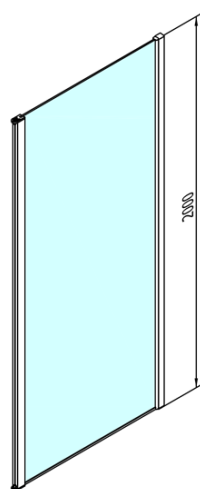

MODULAR SHOWER ścianka do panela obrotowego,
700 mm

MS3A-70