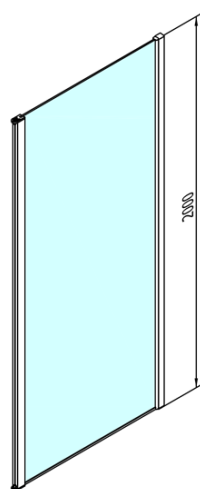

## MODULAR SHOWER ścianka do panela obrotowego, 700 mm

Kod: MS3A-70

### Rozmiary

Wysokość: 2000 mm  
Głębokość: 700 mm

### Właściwości

Kolor profilu: Chrom - Aluminium polerowane  
Kształt: Dwuczęściowa obrotowa  
Rodzaj szkła: Szkło czyste  
Wykończenie szkła: Antidrop  
Grubość szkła: 8 mm  
Waga / szt.: 36.0 kg  
Opakowanie: 1 szt.  
Gwarancja: 2 lata

MODULAR SHOWER ścianka do panela obrotowego,  
700 mm

MS3A-70

MS3A-70