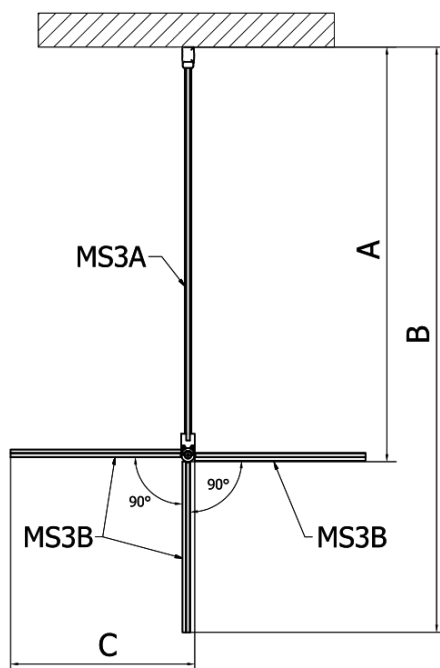

Karta techniczna

MS3A-L,R	MS3B-L,R	A	B	C
MS3A-70	MS3B-30	675-695	975-995	330
MS3A-80	MS3B-30	775-795	1075-1095	330
MS3A-90	MS3B-30	875-895	1175-1195	330
MS3A-100	MS3B-30	975-995	1275-1295	330
MS3A-120	MS3B-30	1175-1195	1475-1495	330
MS3A-70	MS3B-40	675-695	1075-1095	430
MS3A-80	MS3B-40	775-795	1175-1195	430
MS3A-90	MS3B-40	875-895	1275-1295	430
MS3A-100	MS3B-40	975-995	1375-1395	430
MS3A-120	MS3B-40	1175-1195	1575-1595	430
MS3A-70	MS3B-50	675-695	1175-1195	530
MS3A-80	MS3B-50	775-795	1275-1295	530
MS3A-90	MS3B-50	875-895	1375-1395	530
MS3A-100	MS3B-50	975-995	1475-1495	530
MS3A-120	MS3B-50	1175-1195	1675-1695	530
MS3A-70	MS3B-60	675-695	1275-1295	630
MS3A-80	MS3B-60	775-795	1375-1395	630
MS3A-90	MS3B-60	875-895	1475-1495	630
MS3A-100	MS3B-60	975-995	1575-1595	630
MS3A-120	MS3B-60	1175-1195	1775-1795	630