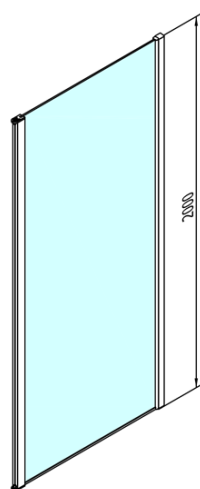

MODULAR SHOWER ścianka do panela obrotowego, 700 mm

Kod: MS3A-70

Podstawowe informacje

Marka: Polysan
Seria: MODULAR SHOWER

Rozmiary

Wysokość: 2000 mm
Głębokość: 700 mm

Właściwości

Kolor profilu: Chrom - Aluminium polerowane
Kształt: Dwuczęściowa obrotowa
Rodzaj szkła: Szkło czyste
Wykończenie szkła: Antidrop
Grubość szkła: 8 mm
Waga / szt.: 36.0 kg
Opakowanie: 1 szt.
Gwarancja: 2 lata

MODULAR SHOWER ścianka do panela obrotowego,
700 mm

Karta techniczna

MS3A-L,R	MS3B-L,R	A	B	C
MS3A-70	MS3B-30	675-695	975-995	330
MS3A-80	MS3B-30	775-795	1075-1095	330
MS3A-90	MS3B-30	875-895	1175-1195	330
MS3A-100	MS3B-30	975-995	1275-1295	330
MS3A-120	MS3B-30	1175-1195	1475-1495	330
MS3A-70	MS3B-40	675-695	1075-1095	430
MS3A-80	MS3B-40	775-795	1175-1195	430
MS3A-90	MS3B-40	875-895	1275-1295	430
MS3A-100	MS3B-40	975-995	1375-1395	430
MS3A-120	MS3B-40	1175-1195	1575-1595	430
MS3A-70	MS3B-50	675-695	1175-1195	530
MS3A-80	MS3B-50	775-795	1275-1295	530
MS3A-90	MS3B-50	875-895	1375-1395	530
MS3A-100	MS3B-50	975-995	1475-1495	530
MS3A-120	MS3B-50	1175-1195	1675-1695	530
MS3A-70	MS3B-60	675-695	1275-1295	630
MS3A-80	MS3B-60	775-795	1375-1395	630
MS3A-90	MS3B-60	875-895	1475-1495	630
MS3A-100	MS3B-60	975-995	1575-1595	630
MS3A-120	MS3B-60	1175-1195	1775-1795	630

MODULAR SHOWER ścianka do panela obrotowego,
700 mm

MS3A-70

MS3A-70