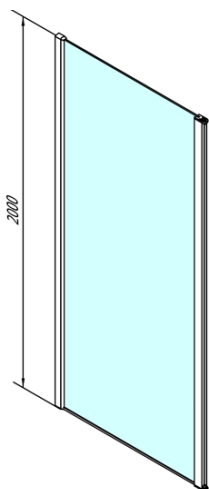

MODULAR SHOWER ścianka do panela obrotowego, 700 mm

Kod: MS3A-70

Podstawowe informacje

Marka: Polysan
Seria: MODULAR SHOWER

Rozmiary

Wysokość: 2000 mm
Głębokość: 700 mm

Właściwości

Kolor profilu: Chrom - Aluminium polerowane
Kształt: Dwuczęściowa obrotowa
Rodzaj szkła: Szkło czyste
Wykończenie szkła: Antidrop
Grubość szkła: 8 mm
Waga / szt.: 36.0 kg
Opakowanie: 1 szt.
Gwarancja: 2 lata

MODULAR SHOWER ścianka do panela obrotowego,
700 mm

Karta techniczna

MS3A-L,R	MS3B-L,R	A	B	C
MS3A-70	MS3B-30	675-695	975-995	330
MS3A-80	MS3B-30	775-795	1075-1095	330
MS3A-90	MS3B-30	875-895	1175-1195	330
MS3A-100	MS3B-30	975-995	1275-1295	330
MS3A-120	MS3B-30	1175-1195	1475-1495	330
MS3A-70	MS3B-40	675-695	1075-1095	430
MS3A-80	MS3B-40	775-795	1175-1195	430
MS3A-90	MS3B-40	875-895	1275-1295	430
MS3A-100	MS3B-40	975-995	1375-1395	430
MS3A-120	MS3B-40	1175-1195	1575-1595	430
MS3A-70	MS3B-50	675-695	1175-1195	530
MS3A-80	MS3B-50	775-795	1275-1295	530
MS3A-90	MS3B-50	875-895	1375-1395	530
MS3A-100	MS3B-50	975-995	1475-1495	530
MS3A-120	MS3B-50	1175-1195	1675-1695	530
MS3A-70	MS3B-60	675-695	1275-1295	630
MS3A-80	MS3B-60	775-795	1375-1395	630
MS3A-90	MS3B-60	875-895	1475-1495	630
MS3A-100	MS3B-60	975-995	1575-1595	630
MS3A-120	MS3B-60	1175-1195	1775-1795	630

MODULAR SHOWER ścianka do panela obrotowego,
700 mm

MS3A-70

MS3A-70