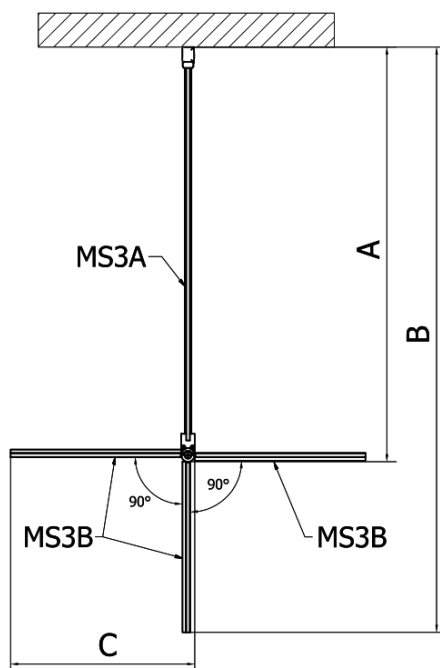

MODULAR SHOWER ścianka do panela obrotowego, 700 mm

Kod: MS3A-70

Podstawowe informacje

Marka: Polysan
Seria: MODULAR SHOWER

Rozmiary

Wysokość: 2000 mm
Głębokość: 700 mm

Właściwości

Kolor profilu: Chrom - Aluminium polerowane
Kształt: Dwuczęściowa obrotowa
Rodzaj szkła: Szkło czyste
Wykończenie szkła: Antidrop
Grubość szkła: 8 mm
Waga / szt.: 36.0 kg
Opakowanie: 1 szt.
Gwarancja: 2 lata

MODULAR SHOWER ścianka do panela obrotowego,
700 mm

Karta techniczna

MS3A-L,R	MS3B-L,R	A	B	C
MS3A-70	MS3B-30	675-695	975-995	330
MS3A-80	MS3B-30	775-795	1075-1095	330
MS3A-90	MS3B-30	875-895	1175-1195	330
MS3A-100	MS3B-30	975-995	1275-1295	330
MS3A-120	MS3B-30	1175-1195	1475-1495	330
MS3A-70	MS3B-40	675-695	1075-1095	430
MS3A-80	MS3B-40	775-795	1175-1195	430
MS3A-90	MS3B-40	875-895	1275-1295	430
MS3A-100	MS3B-40	975-995	1375-1395	430
MS3A-120	MS3B-40	1175-1195	1575-1595	430
MS3A-70	MS3B-50	675-695	1175-1195	530
MS3A-80	MS3B-50	775-795	1275-1295	530
MS3A-90	MS3B-50	875-895	1375-1395	530
MS3A-100	MS3B-50	975-995	1475-1495	530
MS3A-120	MS3B-50	1175-1195	1675-1695	530
MS3A-70	MS3B-60	675-695	1275-1295	630
MS3A-80	MS3B-60	775-795	1375-1395	630
MS3A-90	MS3B-60	875-895	1475-1495	630
MS3A-100	MS3B-60	975-995	1575-1595	630
MS3A-120	MS3B-60	1175-1195	1775-1795	630

MODULAR SHOWER ścianka do panela obrotowego,
700 mm

MS3A-70

MS3A-70