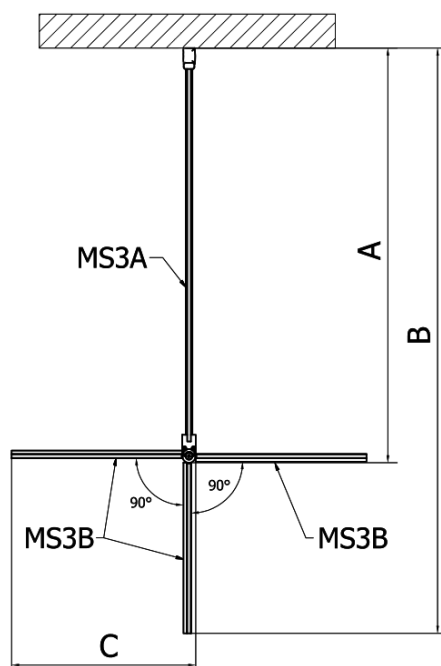

## MODULAR SHOWER ścianka do panela obrotowego, 700 mm

Kod: MS3A-70

### Rozmiary

Wysokość: 2000 mm

Głębokość: 700 mm

## Karta techniczna

MS3A-L,R	MS3B-L,R	A	B	C
MS3A-70	MS3B-30	675-695	975-995	330
MS3A-80	MS3B-30	775-795	1075-1095	330
MS3A-90	MS3B-30	875-895	1175-1195	330
MS3A-100	MS3B-30	975-995	1275-1295	330
MS3A-120	MS3B-30	1175-1195	1475-1495	330
MS3A-70	MS3B-40	675-695	1075-1095	430
MS3A-80	MS3B-40	775-795	1175-1195	430
MS3A-90	MS3B-40	875-895	1275-1295	430
MS3A-100	MS3B-40	975-995	1375-1395	430
MS3A-120	MS3B-40	1175-1195	1575-1595	430
MS3A-70	MS3B-50	675-695	1175-1195	530
MS3A-80	MS3B-50	775-795	1275-1295	530
MS3A-90	MS3B-50	875-895	1375-1395	530
MS3A-100	MS3B-50	975-995	1475-1495	530
MS3A-120	MS3B-50	1175-1195	1675-1695	530
MS3A-70	MS3B-60	675-695	1275-1295	630
MS3A-80	MS3B-60	775-795	1375-1395	630
MS3A-90	MS3B-60	875-895	1475-1495	630
MS3A-100	MS3B-60	975-995	1575-1595	630
MS3A-120	MS3B-60	1175-1195	1775-1795	630