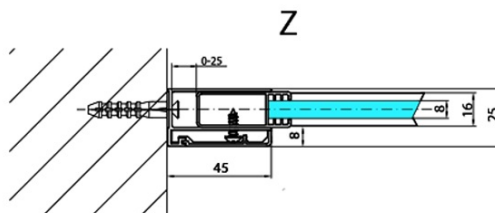

MODULAR SHOWER ścianka do montażu dodatkowego panela, 1200 mm

Kod: MS2A-120

Podstawowe informacje

Marka: Polysan
Seria: MODULAR SHOWER

Rozmiary

Wysokość: 2000 mm
Głębokość: 1200 mm

Właściwości

Kolor profilu: Chrom - Aluminium polerowane
Kształt: Dwuczęściowa stała
Rodzaj szkła: Szkło czyste
Wykończenie szkła: Antidrop
Grubość szkła: 8 mm
Waga / szt.: 55.0 kg
Opakowanie: 1 szt.
Gwarancja: 2 lata

MODULAR SHOWER ścianka do montażu dodatkowego panela, 1200 mm

Karta techniczna

MS2A-xxx+MS2B-xxoL

MS2A-xxx+MS2B-xxoR

ARTICLE	A
MS2A-80	776-801
MS2A-90	876-901
MS2A-100	976-1001
MS2A-110	1076-1101
MS2A-120	1176-1201