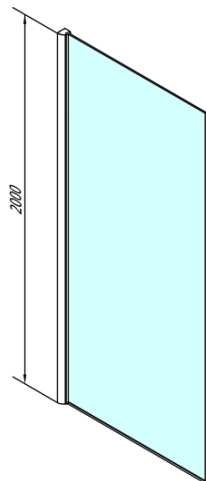

MODULAR SHOWER ścianka walk-in, stała, montaż przy ścianie, 700 mm

Karta techniczna

MS1-XXX

ARTICLE	A
MS1-70	676-701
MS1-80	776-801
MS1-90	876-901
MS1-100	976-1001
MS1-110	1076-1101
MS1-120	1176-1201
MS1-130	1276-1301
MS1-140	1376-1401
MS1-150	1476-1501