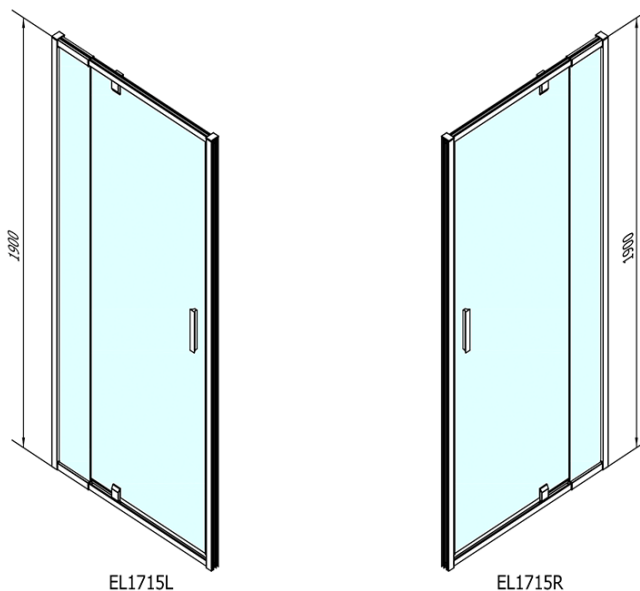

EASY drzwi prysznicowe obrotowe 880-1020mm, szkło czyste

Kod: EL1715

Podstawowe informacje

Marka: Polysan

Seria: EASY

Rozmiary

Szerokość: 1020 mm

Wysokość: 1900 mm

Właściwości

Kolor profilu: Chrom - Aluminium polerowane

Kształt: Drzwi do wnęki

Typ otwierania: Jednoskrzydłowe

Kierunek otwierania: Uniwersalne

Szerokość wejścia: 560 mm

Rodzaj szkła: Szkło czyste

Grubość szkła: 6 mm

Wymiar montażowy od: 880 mm

Wymiar montażowy do: 1020 mm

Właściwości: Z profilami

Waga / szt.: 31.0 kg

Opakowanie: 1 szt.

Gwarancja: 2 lata

Karta techniczna

EASY drzwi prysznicowe obrotowe 880-1020mm,
szkło czyste