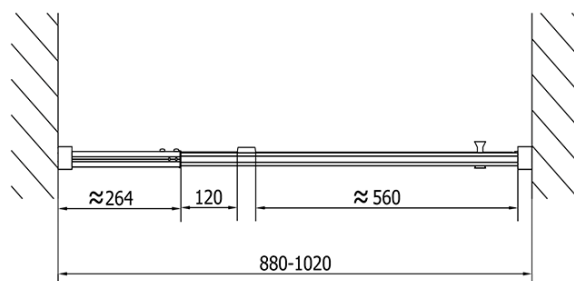

Właściwości

Kolor profilu: Chrom - Aluminium polerowane

Kształt: Drzwi do wnęki

Typ otwierania: Jednoskrzydłowe

Kierunek otwierania: Uniwersalne

Szerokość wejścia: 560 mm

Rodzaj szkła: Szkło czyste

Grubość szkła: 6 mm

Wymiar montażowy od: 880 mm

Wymiar montażowy do: 1020 mm

Właściwości: Z profilami

Waga / szt.: 31.0 kg

Opakowanie: 1 szt.

Gwarancja: 2 lata

Karta techniczna

EASY drzwi prysznicowe obrotowe 880-1020mm,
szkło czyste