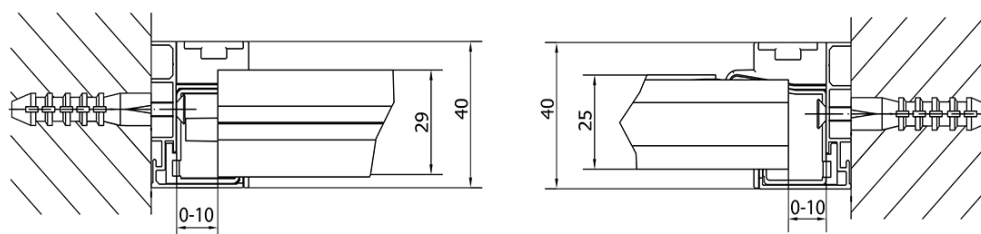

Właściwości

Kolor profilu: Chrom - Aluminium polerowane

Kształt: Drzwi do wnęki

Typ otwierania: Jednoskrzydłowe

Kierunek otwierania: Uniwersalne

Szerokość wejścia: 560 mm

Rodzaj szkła: Szkło czyste

Grubość szkła: 6 mm

Wymiar montażowy od: 880 mm

Wymiar montażowy do: 1020 mm

Właściwości: Z profilami

Waga / szt.: 31.0 kg

Opakowanie: 1 szt.

Gwarancja: 2 lata

Karta techniczna

EASY drzwi prysznicowe obrotowe 880-1020mm,
szkło czyste