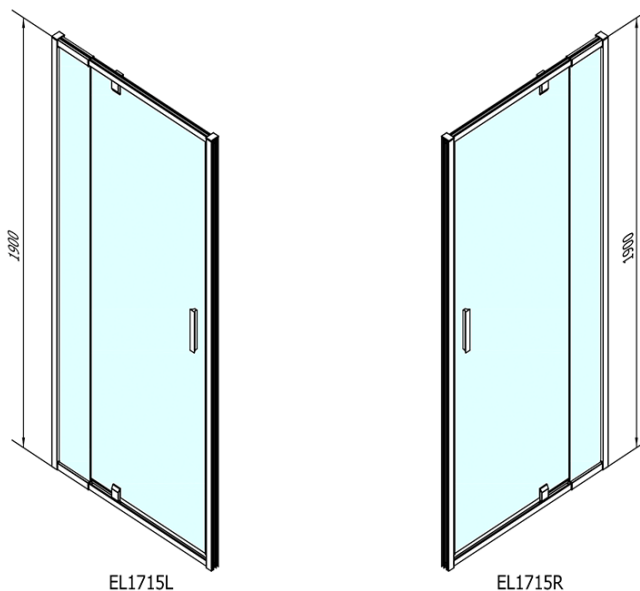

EASY drzwi prysznicowe obrotowe 880-1020mm, szkło czyste

Kod: EL1715

Podstawowe informacje

Marka: Polysan

Seria: EASY

Rozmiary

Szerokość: 1020 mm

Wysokość: 1900 mm

Właściwości

Kolor profilu: Chrom - Aluminium polerowane

Kształt: Drzwi do wewnątrz

Typ otwierania: Jednoskrzydłowe

Kierunek otwierania: Uniwersalne

Szerokość wejścia: 560 mm

Rodzaj szkła: Szkło czyste

Grubość szkła: 6 mm

Wymiar montażowy od: 880 mm

Wymiar montażowy do: 1020 mm

Właściwości: Z profilami

Waga / szt.: 31.0 kg

Opakowanie: 1 szt.

Gwarancja: 2 lata

Karta techniczna

EASY drzwi prysznicowe obrotowe 880-1020mm,
szkło czyste