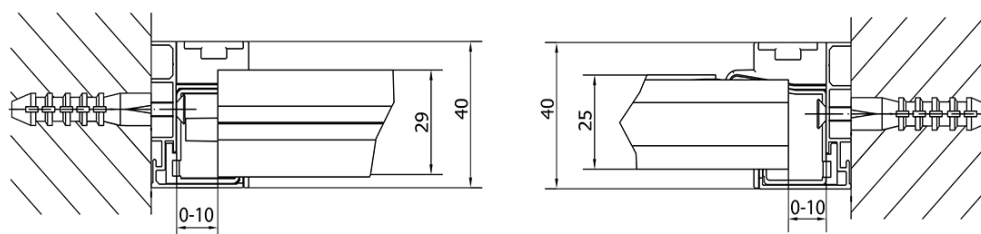

Właściwości

Kolor profilu: Chrom - Aluminium polerowane

Kształt: Drzwi do wewnątrz

Typ otwierania: Jednoskrzydłowe

Kierunek otwierania: Uniwersalne

Szerokość wejścia: 560 mm

Rodzaj szkła: Szkło czyste

Grubość szkła: 6 mm

Wymiar montażowy od: 880 mm

Wymiar montażowy do: 1020 mm

Właściwości: Z profilami

Waga / szt.: 31.0 kg

Opakowanie: 1 szt.

Gwarancja: 2 lata

Karta techniczna

EASY drzwi prysznicowe obrotowe 880-1020mm,
szkło czyste