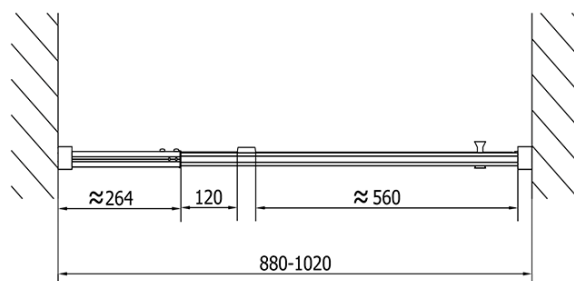

Właściwości

Kolor profilu: Chrom - Aluminium polerowane

Kształt: Drzwi do wewnątrz

Typ otwierania: Jednoskrzydłowe

Kierunek otwierania: Uniwersalne

Szerokość wejścia: 560 mm

Rodzaj szkła: Szkło czyste

Grubość szkła: 6 mm

Wymiar montażowy od: 880 mm

Wymiar montażowy do: 1020 mm

Właściwości: Z profilami

Waga / szt.: 31.0 kg

Opakowanie: 1 szt.

Gwarancja: 2 lata

Karta techniczna

EASY drzwi prysznicowe obrotowe 880-1020mm,
szkło czyste