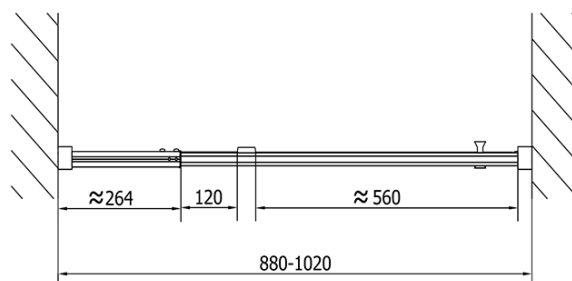

### Rozmiary

Szerokość: 1020 mm

Wysokość: 1900 mm

### Właściwości

Kolor profilu: Chrom - Aluminium polerowane

Kształt: Drzwi do wnęki

Typ otwierania: Jednoskrzydłowe

Kierunek otwierania: Uniwersalne

Szerokość wejścia: 560 mm

Rodzaj szkła: Szkło czyste

Grubość szkła: 6 mm

Wymiar montażowy od: 880 mm

Wymiar montażowy do: 1020 mm

Właściwości: Z profilami

Waga / szt.: 31.0 kg

Opakowanie: 1 szt.

Gwarancja: 2 lata

Karta techniczna

EASY drzwi prysznicowe obrotowe 880-1020mm,  
szkło czyste