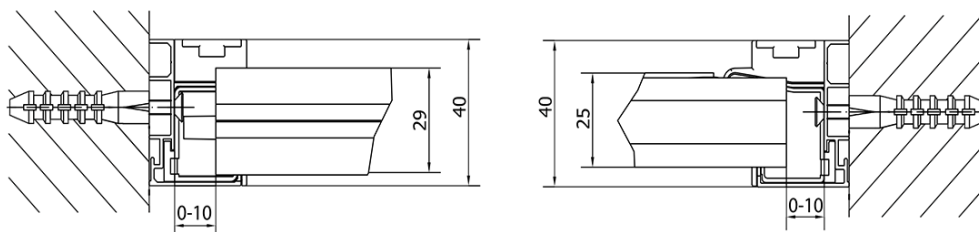

### Rozmiary

Szerokość: 1020 mm

Wysokość: 1900 mm

### Właściwości

Kolor profilu: Chrom - Aluminium polerowane

Kształt: Drzwi do wnęki

Typ otwierania: Jednoskrzydłowe

Kierunek otwierania: Uniwersalne

Szerokość wejścia: 560 mm

Rodzaj szkła: Szkło czyste

Grubość szkła: 6 mm

Wymiar montażowy od: 880 mm

Wymiar montażowy do: 1020 mm

Właściwości: Z profilami

Waga / szt.: 31.0 kg

Opakowanie: 1 szt.

Gwarancja: 2 lata

Karta techniczna

EASY drzwi prysznicowe obrotowe 880-1020mm,  
szkło czyste