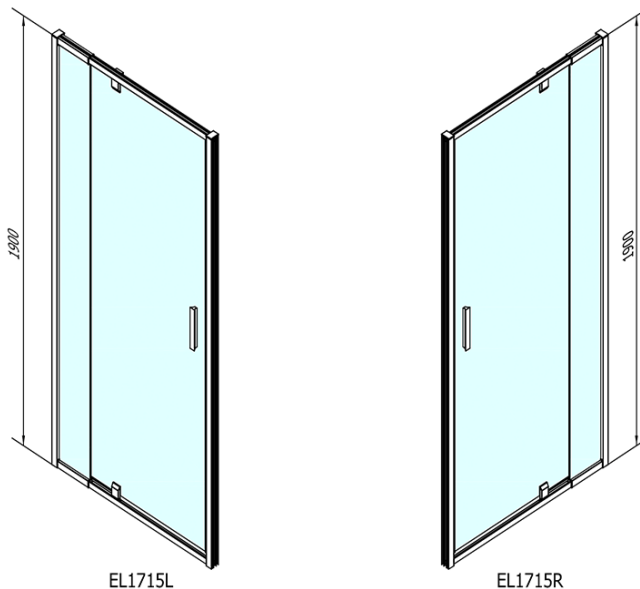

### Rozmiary

Szerokość: 1020 mm

Wysokość: 1900 mm

### Właściwości

Kolor profilu: Chrom - Aluminium polerowane

Kształt: Drzwi do wnęki

Typ otwierania: Jednoskrzydłowe

Kierunek otwierania: Uniwersalne

Szerokość wejścia: 560 mm

Rodzaj szkła: Szkło czyste

Grubość szkła: 6 mm

Wymiar montażowy od: 880 mm

Wymiar montażowy do: 1020 mm

Właściwości: Z profilami

Waga / szt.: 31.0 kg

Opakowanie: 1 szt.

Gwarancja: 2 lata

Karta techniczna

EASY drzwi prysznicowe obrotowe 880-1020mm,  
szkło czyste