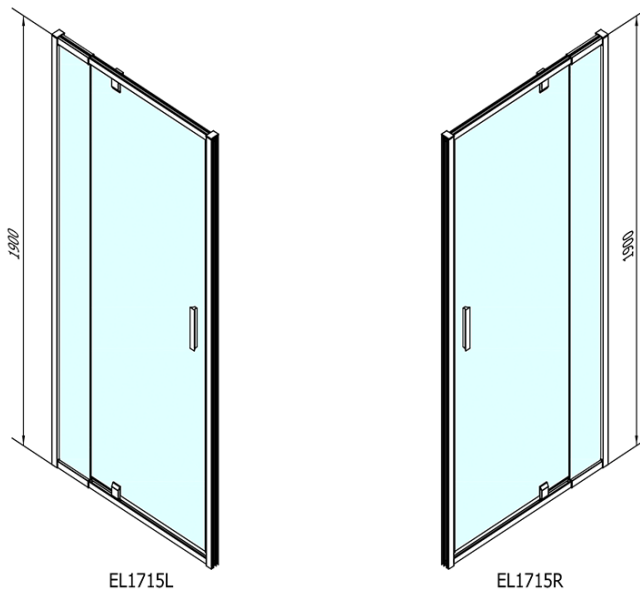

EASY drzwi prysznicowe obrotowe 880-1020mm, szkło czyste

Kod: EL1715

Podstawowe informacje

Marka: Polysan

Seria: EASY

Rozmiary

Szerokość: 1020 mm

Wysokość: 1900 mm

Właściwości

Kolor profilu: Chrom - Aluminium polerowane

Kształt: Drzwi do wnęki

Typ otwierania: Jednoskrzydłowe

Kierunek otwierania: Uniwersalne

Szerokość wejścia: 560 mm

Rodzaj szkła: Szkło czyste

Grubość szkła: 6 mm

Wymiar montażowy od: 880 mm

Wymiar montażowy do: 1020 mm

Właściwości: Z profilami

Waga / szt.: 31.0 kg

Opakowanie: 1 szt.

Gwarancja: 2 lata

Karta techniczna

**EASY drzwi prysznicowe obrotowe 880-1020mm,
szkło czyste**