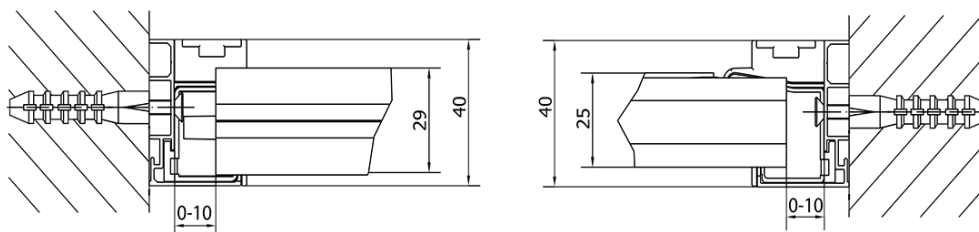

Właściwości

Kolor profilu: Chrom - Aluminium polerowane

Kształt: Drzwi do wnęki

Typ otwierania: Jednoskrzydłowe

Kierunek otwierania: Uniwersalne

Szerokość wejścia: 560 mm

Rodzaj szkła: Szkło czyste

Grubość szkła: 6 mm

Wymiar montażowy od: 880 mm

Wymiar montażowy do: 1020 mm

Właściwości: Z profilami

Waga / szt.: 31.0 kg

Opakowanie: 1 szt.

Gwarancja: 2 lata

Karta techniczna

**EASY drzwi prysznicowe obrotowe 880-1020mm,
szkło czyste**