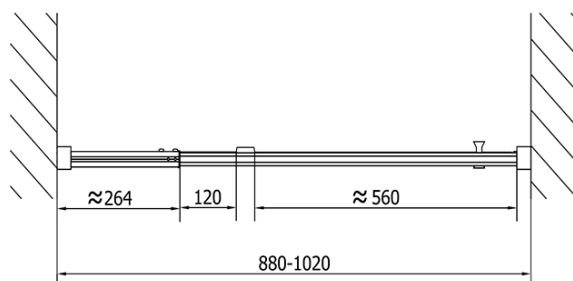

Właściwości

Kolor profilu: Chrom - Aluminium polerowane

Kształt: Drzwi do wnęki

Typ otwierania: Jednoskrzydłowe

Kierunek otwierania: Uniwersalne

Szerokość wejścia: 560 mm

Rodzaj szkła: Szkło czyste

Grubość szkła: 6 mm

Wymiar montażowy od: 880 mm

Wymiar montażowy do: 1020 mm

Właściwości: Z profilami

Waga / szt.: 31.0 kg

Opakowanie: 1 szt.

Gwarancja: 2 lata

Karta techniczna

**EASY drzwi prysznicowe obrotowe 880-1020mm,
szkło czyste**