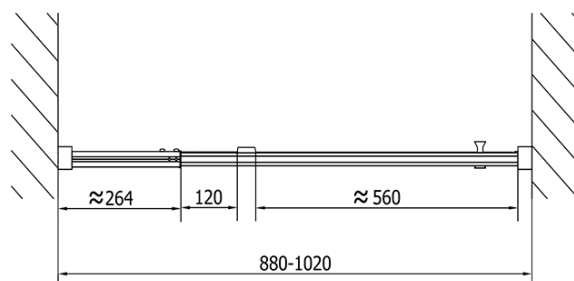

Właściwości

Kolor profilu: Chrom - Aluminium polerowane

Kształt: Drzwi do wnęki

Typ otwierania: Jednoskrzydłowe

Kierunek otwierania: Uniwersalne

Szerokość wejścia: 560 mm

Rodzaj szkła: Szkło czyste

Grubość szkła: 6 mm

Wymiar montażowy od: 880 mm

Wymiar montażowy do: 1020 mm

Właściwości: Z profilami

Waga / szt.: 31.0 kg

Opakowanie: 1 szt.

Gwarancja: 2 lata

Karta techniczna

EASY drzwi przysznicowe obrotowe 880-1020mm,
szkło czyste