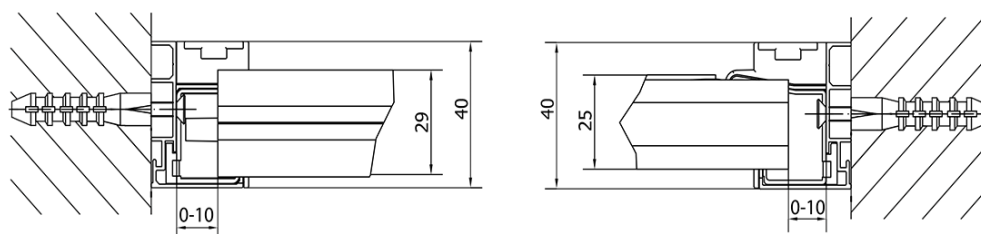

Właściwości

Kolor profilu: Chrom - Aluminium polerowane

Kształt: Drzwi do wnęki

Typ otwierania: Jednoskrzydłowe

Kierunek otwierania: Uniwersalne

Szerokość wejścia: 560 mm

Rodzaj szkła: Szkło czyste

Grubość szkła: 6 mm

Wymiar montażowy od: 880 mm

Wymiar montażowy do: 1020 mm

Właściwości: Z profilami

Waga / szt.: 31.0 kg

Opakowanie: 1 szt.

Gwarancja: 2 lata

Karta techniczna

EASY drzwi przysznicowe obrotowe 880-1020mm,
szkło czyste