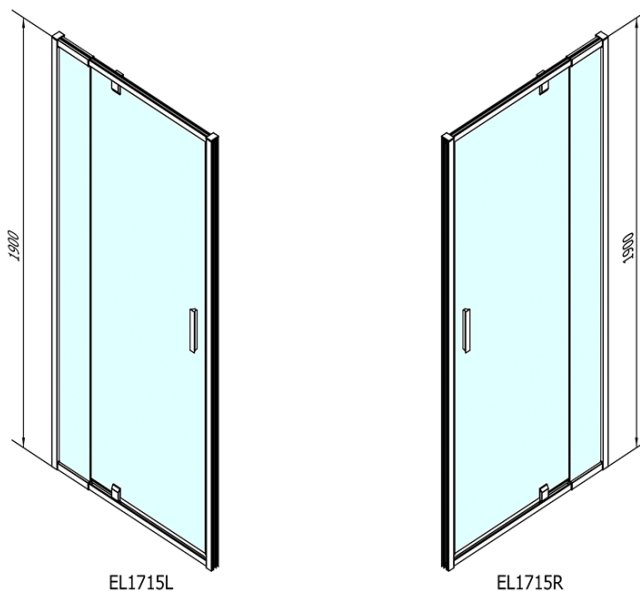

EASY drzwi prysznicowe obrotowe 880-1020mm, szkło czyste

Kod: EL1715

Podstawowe informacje

Marka: Polysan

Seria: EASY

Rozmiary

Szerokość: 1020 mm

Wysokość: 1900 mm

Właściwości

Kolor profilu: Chrom - Aluminium polerowane

Kształt: Drzwi do wnęki

Typ otwierania: Jednoskrzydłowe

Kierunek otwierania: Uniwersalne

Szerokość wejścia: 560 mm

Rodzaj szkła: Szkło czyste

Grubość szkła: 6 mm

Wymiar montażowy od: 880 mm

Wymiar montażowy do: 1020 mm

Właściwości: Z profilami

Waga / szt.: 31.0 kg

Opakowanie: 1 szt.

Gwarancja: 2 lata

Karta techniczna

EASY drzwi przysznicowe obrotowe 880-1020mm,
szkło czyste