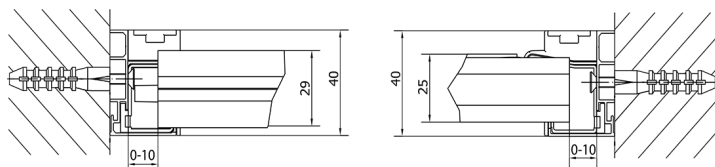

EASY drzwi prysznicowe obrotowe 880-1020mm, szkło czyste

Kod: EL1715

Rozmiary

Szerokość: 1020 mm

Wysokość: 1900 mm

Właściwości

Gwarancja: 2 lata

Karta techniczna

EASY drzwi prysznicowe obrotowe 880-1020mm, szkło czyste