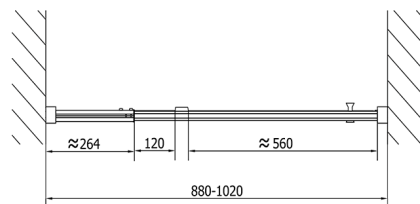

EASY drzwi prysznicowe obrotowe 880-1020mm, szkło czyste

Kod: EL1715

Rozmiary

Szerokość: 1020 mm

Wysokość: 1900 mm

Właściwości

Gwarancja: 2 lata

Karta techniczna

EASY drzwi prysznicowe obrotowe 880-1020mm, szkło czyste