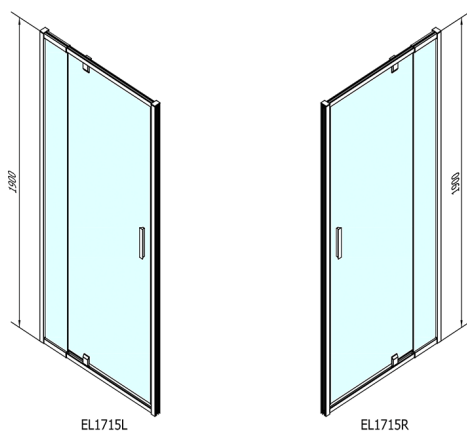

EASY drzwi prysznicowe obrotowe 880-1020mm, szkło czyste

Kod: EL1715

Rozmiary

Szerokość: 1020 mm

Wysokość: 1900 mm

Właściwości

Gwarancja: 2 lata

Karta techniczna

EASY drzwi prysznicowe obrotowe 880-1020mm, szkło czyste