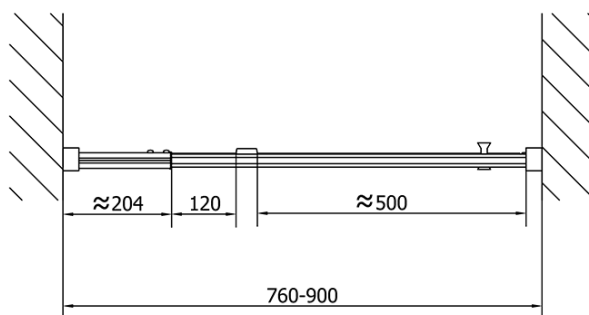

### Rozmiary

Szerokość: 900 mm

Wysokość: 1900 mm

### Właściwości

Kolor profilu: Chrom - Aluminium polerowane

Kształt: Drzwi do wnęki

Typ otwierania: Jednoskrzydłowe

Kierunek otwierania: Uniwersalne

Szerokość wejścia: 500 mm

Rodzaj szkła: Szkło czyste

Grubość szkła: 6 mm

Wymiar montażowy od: 760 mm

Wymiar montażowy do: 900 mm

Właściwości: Z profilami

Waga / szt.: 28.0 kg

Opakowanie: 1 szt.

Gwarancja: 2 lata

Karta techniczna

EL1615L

EL1615R

EASY drzwi prysznicowe obrotowe 760-900mm,  
szkło czyste