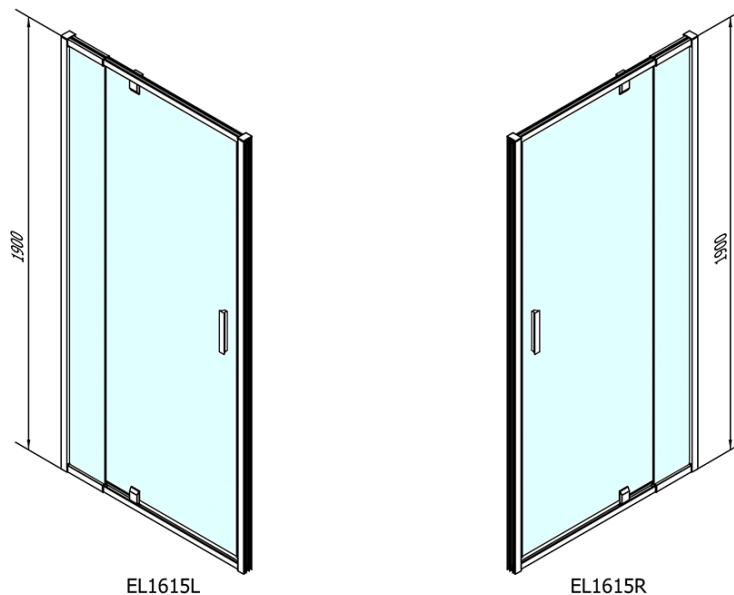

### Rozmiary

Szerokość: 900 mm

Wysokość: 1900 mm

### Właściwości

Kolor profilu: Chrom - Aluminium polerowane

Kształt: Drzwi do wnęki

Typ otwierania: Jednoskrzydłowe

Kierunek otwierania: Uniwersalne

Szerokość wejścia: 500 mm

Rodzaj szkła: Szkło czyste

Grubość szkła: 6 mm

Wymiar montażowy od: 760 mm

Wymiar montażowy do: 900 mm

Właściwości: Z profilami

Waga / szt.: 28.0 kg

Opakowanie: 1 szt.

Gwarancja: 2 lata

Karta techniczna

EL1615L

EL1615R

EASY drzwi prysznicowe obrotowe 760-900mm,  
szkło czyste