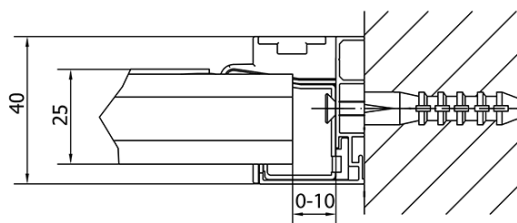

### Rozmiary

Szerokość: 900 mm

Wysokość: 1900 mm

### Właściwości

Kolor profilu: Chrom - Aluminium polerowane

Kształt: Drzwi do wnęki

Typ otwierania: Jednoskrzydłowe

Kierunek otwierania: Uniwersalne

Szerokość wejścia: 500 mm

Rodzaj szkła: Szkło czyste

Grubość szkła: 6 mm

Wymiar montażowy od: 760 mm

Wymiar montażowy do: 900 mm

Właściwości: Z profilami

Waga / szt.: 28.0 kg

Opakowanie: 1 szt.

Gwarancja: 2 lata

Karta techniczna

EL1615L

EL1615R

EASY drzwi prysznicowe obrotowe 760-900mm,  
szkło czyste