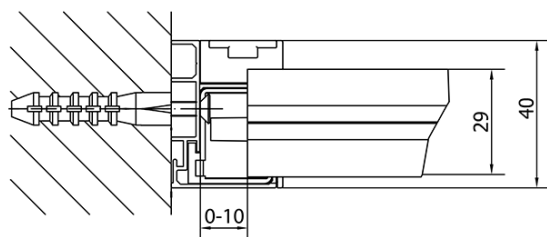

### Rozmiary

Szerokość: 900 mm

Wysokość: 1900 mm

### Właściwości

Kolor profilu: Chrom - Aluminium polerowane

Kształt: Drzwi do wnęki

Typ otwierania: Jednoskrzydłowe

Kierunek otwierania: Uniwersalne

Szerokość wejścia: 500 mm

Rodzaj szkła: Szkło czyste

Grubość szkła: 6 mm

Wymiar montażowy od: 760 mm

Wymiar montażowy do: 900 mm

Właściwości: Z profilami

Waga / szt.: 28.0 kg

Opakowanie: 1 szt.

Gwarancja: 2 lata

Karta techniczna

EL1615L

EL1615R

EASY drzwi prysznicowe obrotowe 760-900mm,  
szkło czyste