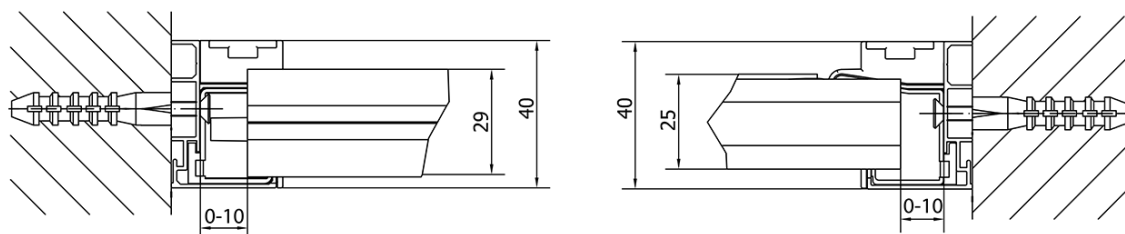

Właściwości

Kolor profilu: Chrom - Aluminium polerowane

Kształt: Drzwi do wnęki

Typ otwierania: Jednoskrzydłowe

Kierunek otwierania: Uniwersalne

Szerokość wejścia: 500 mm

Rodzaj szkła: Szkło czyste

Grubość szkła: 6 mm

Wymiar montażowy od: 760 mm

Wymiar montażowy do: 900 mm

Właściwości: Z profilami

Waga / szt.: 28.0 kg

Opakowanie: 1 szt.

Gwarancja: 2 lata

Karta techniczna

EASY drzwi prysznicowe obrotowe 760-900mm,
szkło czyste