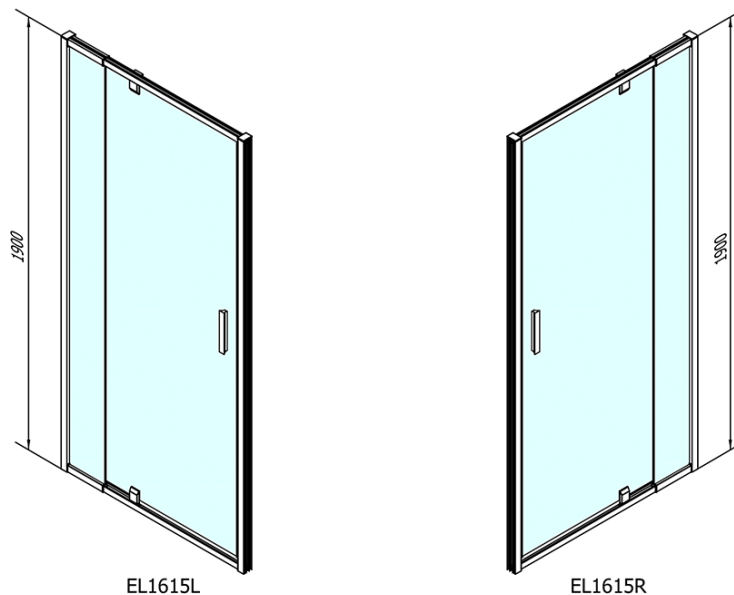

EASY drzwi prysznicowe obrotowe 760-900mm, szkło czyste

Kod: EL1615

Podstawowe informacje

Marka: Polysan

Seria: EASY

Rozmiary

Szerokość: 900 mm

Wysokość: 1900 mm

Właściwości

Kolor profilu: Chrom - Aluminium polerowane

Kształt: Drzwi do wnęki

Typ otwierania: Jednoskrzydłowe

Kierunek otwierania: Uniwersalne

Szerokość wejścia: 500 mm

Rodzaj szkła: Szkło czyste

Grubość szkła: 6 mm

Wymiar montażowy od: 760 mm

Wymiar montażowy do: 900 mm

Właściwości: Z profilami

Waga / szt.: 28.0 kg

Opakowanie: 1 szt.

Gwarancja: 2 lata

Karta techniczna

EASY drzwi prysznicowe obrotowe 760-900mm,
szkło czyste