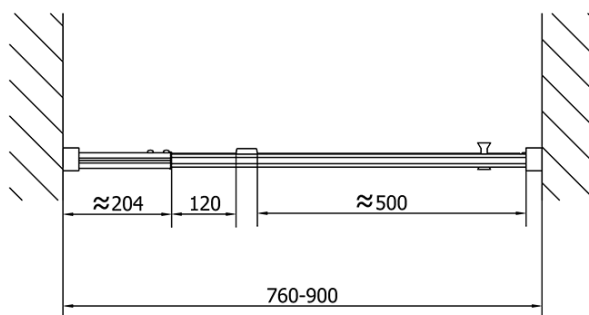

Właściwości

Kolor profilu: Chrom - Aluminium polerowane

Kształt: Drzwi do wnęki

Typ otwierania: Jednoskrzydłowe

Kierunek otwierania: Uniwersalne

Szerokość wejścia: 500 mm

Rodzaj szkła: Szkło czyste

Grubość szkła: 6 mm

Wymiar montażowy od: 760 mm

Wymiar montażowy do: 900 mm

Właściwości: Z profilami

Waga / szt.: 28.0 kg

Opakowanie: 1 szt.

Gwarancja: 2 lata

Karta techniczna

EASY drzwi prysznicowe obrotowe 760-900mm,
szkło czyste