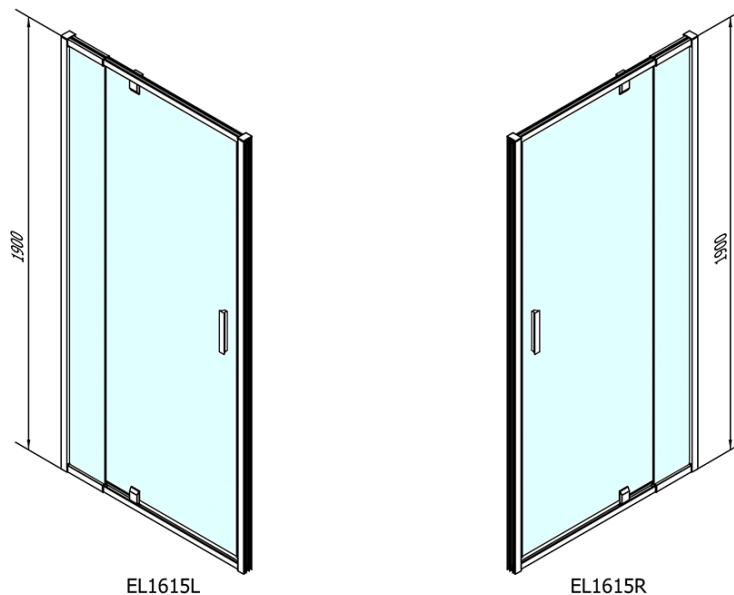

### Rozmiary

Szerokość: 900 mm

Wysokość: 1900 mm

### Właściwości

Kolor profilu: Chrom - Aluminium polerowane

Kształt: Drzwi do wewnątrz

Typ otwierania: Jednoskrzydłowe

Kierunek otwierania: Uniwersalne

Szerokość wejścia: 500 mm

Rodzaj szkła: Szkło czyste

Grubość szkła: 6 mm

Wymiar montażowy od: 760 mm

Wymiar montażowy do: 900 mm

Właściwości: Z profilami

Waga / szt.: 28.0 kg

Opakowanie: 1 szt.

Gwarancja: 2 lata

Karta techniczna

EASY drzwi prysznicowe obrotowe 760-900mm,  
szkło czyste