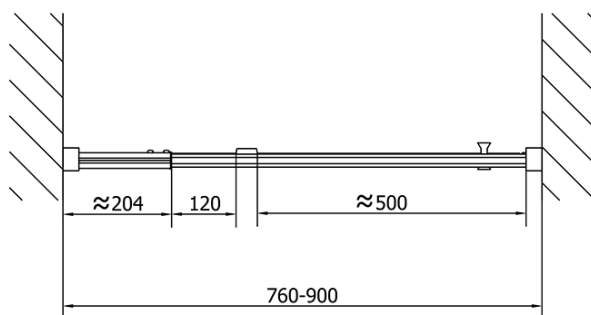

### Rozmiary

Szerokość: 900 mm

Wysokość: 1900 mm

### Właściwości

Kolor profilu: Chrom - Aluminium polerowane

Kształt: Drzwi do wewnątrz

Typ otwierania: Jednoskrzydłowe

Kierunek otwierania: Uniwersalne

Szerokość wejścia: 500 mm

Rodzaj szkła: Szkło czyste

Grubość szkła: 6 mm

Wymiar montażowy od: 760 mm

Wymiar montażowy do: 900 mm

Właściwości: Z profilami

Waga / szt.: 28.0 kg

Opakowanie: 1 szt.

Gwarancja: 2 lata

Karta techniczna

EASY drzwi prysznicowe obrotowe 760-900mm,  
szkło czyste