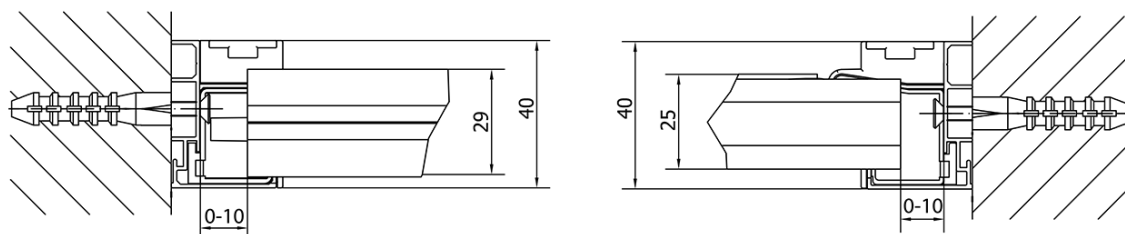

### Rozmiary

Szerokość: 900 mm

Wysokość: 1900 mm

### Właściwości

Kolor profilu: Chrom - Aluminium polerowane

Kształt: Drzwi do wewnątrz

Typ otwierania: Jednoskrzydłowe

Kierunek otwierania: Uniwersalne

Szerokość wejścia: 500 mm

Rodzaj szkła: Szkło czyste

Grubość szkła: 6 mm

Wymiar montażowy od: 760 mm

Wymiar montażowy do: 900 mm

Właściwości: Z profilami

Waga / szt.: 28.0 kg

Opakowanie: 1 szt.

Gwarancja: 2 lata

Karta techniczna

EASY drzwi prysznicowe obrotowe 760-900mm,  
szkło czyste