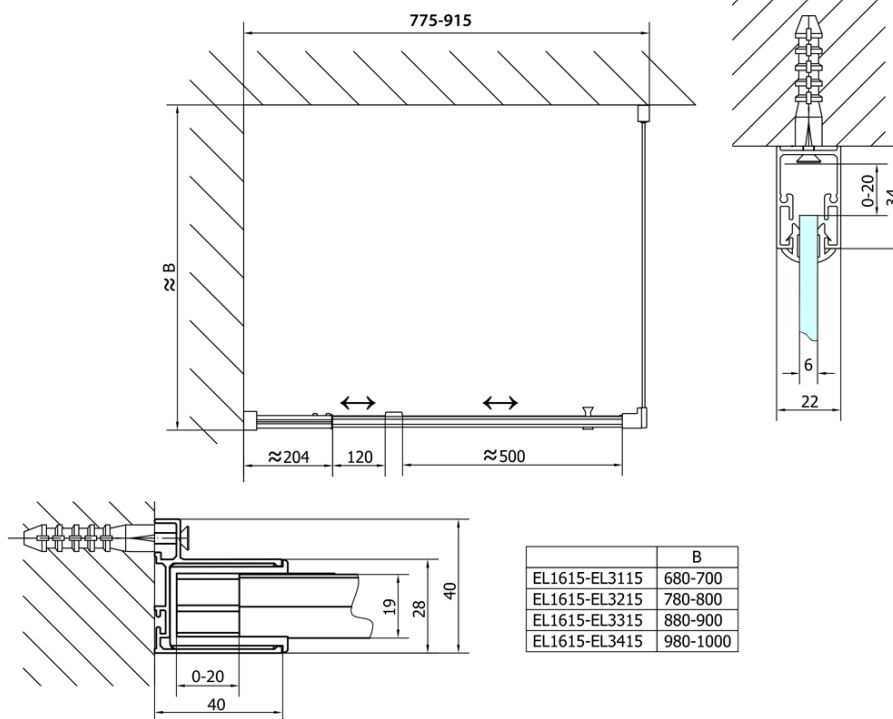

### Rozmiary

Szerokość: 900 mm

Wysokość: 1900 mm

### Właściwości

Kolor profilu: Chrom - Aluminium polerowane

Kształt: Drzwi do wewnątrz

Typ otwierania: Jednoskrzydłowe

Kierunek otwierania: Uniwersalne

Szerokość wejścia: 500 mm

Rodzaj szkła: Szkło czyste

Grubość szkła: 6 mm

Wymiar montażowy od: 760 mm

Wymiar montażowy do: 900 mm

Właściwości: Z profilami

Waga / szt.: 28.0 kg

Opakowanie: 1 szt.

Gwarancja: 2 lata

Karta techniczna

EASY drzwi prysznicowe obrotowe 760-900mm,  
szkło czyste