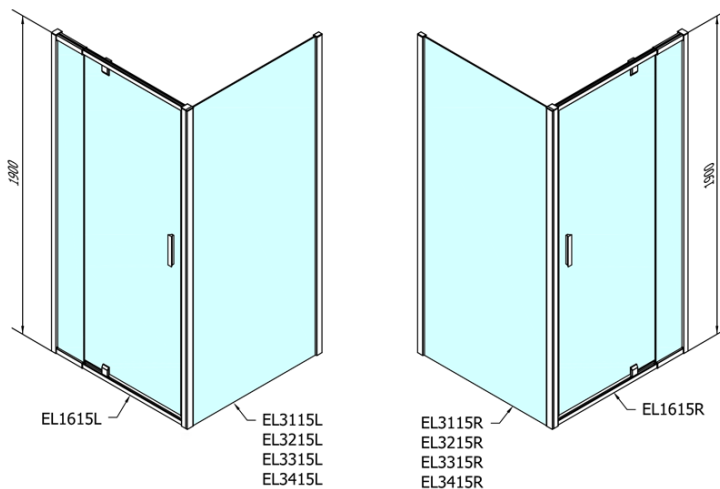

### Rozmiary

Szerokość: 900 mm

Wysokość: 1900 mm

### Właściwości

Kolor profilu: Chrom - Aluminium polerowane

Kształt: Drzwi do wewnątrz

Typ otwierania: Jednoskrzydłowe

Kierunek otwierania: Uniwersalne

Szerokość wejścia: 500 mm

Rodzaj szkła: Szkło czyste

Grubość szkła: 6 mm

Wymiar montażowy od: 760 mm

Wymiar montażowy do: 900 mm

Właściwości: Z profilami

Waga / szt.: 28.0 kg

Opakowanie: 1 szt.

Gwarancja: 2 lata

Karta techniczna

EASY drzwi prysznicowe obrotowe 760-900mm,  
szkło czyste